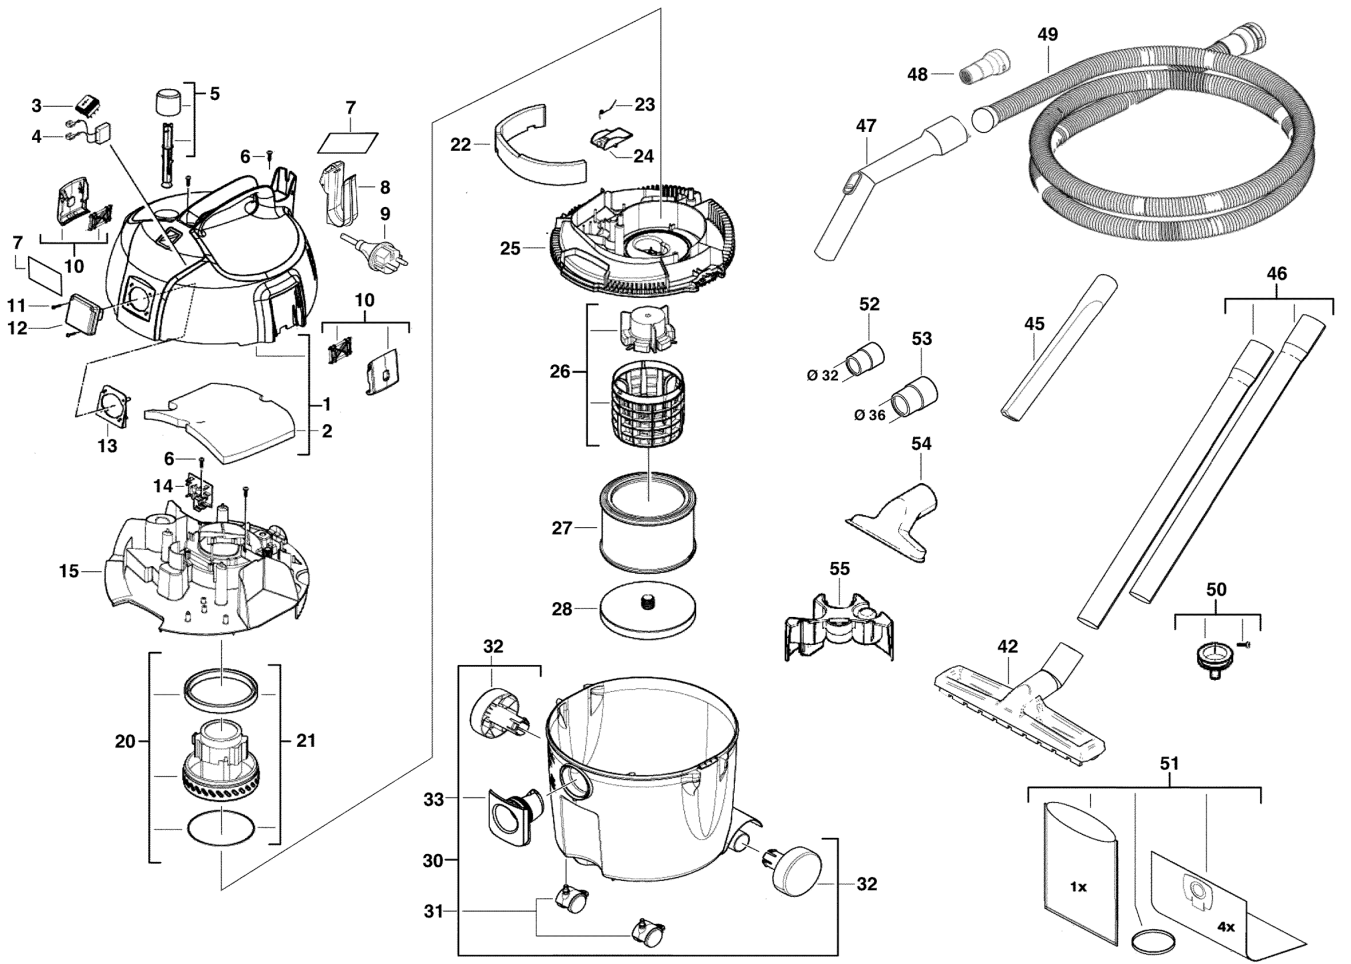

AP250ECP ABSAUGSYSTEM IN2

4935411880 - AP250ECP - 4000411881

AEG

Absorpt
Pro 250

Position	Quantity	Description	Part number	EAN
0001 1	1	DECKEL	Item discontinued(4931416245)	
0002 2	1	DAEMPfungSELEMENT	Item discontinued(4931416246)	
0003 3	1	SCHALTER	Item discontinued(4931416247)	
0004 4	1	KONDENSATOR	Item discontinued(4931416248)	
0005 5	1	FILTER	Item discontinued(4931416249)	
0006 6	1	SCHRAUBENSET	Item discontinued(4931416296)	
0007 7	1	LEISTUNGSSCHILD	Item discontinued(4931416251)	
0008 8	1	ZANGE	Item discontinued(4931416254)	
0009 9	1	ANSCHLUSSLEITUNG	4931416255	4002395796403
0010 10	2	Verriegelung fuer Staubsaugerdeckel	4931416258	4002395796434
0011 11	1	SCHRAUBENSET	4931416295	4002395797189
0012 12	1	STECKDOSE	4931416260	4002395796458
0013 13	1	STECKERFASSUNG/Halter	4931416263	4002395796489
0014 14	1	ELEKTRONIK	Item discontinued(4931416264)	
0015 15	1	HALTEBLECH	Item discontinued(4931416265)	
0020 16	1	MOTOREINHEIT	Item discontinued(4931416266)	
0021 17	1	MOTORPLATTE	Item discontinued(4931416269)	
0022 18	1	DAEMPfungSELEMENT	Item discontinued(4931416270)	
0023 19	1	FEDERELEMENT	4931416271	4002395796564
0024 20	1	ABDECKUNG	Item discontinued(4931416324)	
0025 21	1	PLATTE	Item discontinued(4931416273)	
0026 22	1	FILTERHALTER	Item discontinued(4931416274)	
0028 23	1	FILTERHALTER	4931416275	4002395797004
0030 24	1	AUFNAHME	Item discontinued(4931416276)	
0031 25	2	RADSATZ	Item discontinued(4931416277)	
0032 26	2	RADSATZ	Item discontinued(4931416278)	
0033 27	1	Anschlussstueck fuer Saugschlauch	Item discontinued(4931416279)	
0045 28	1	DUESE	4931416284	4002395797097
0046 29	1	SAUGROHR	4931416285	4002395797103
0047 30	1	SAUGANSCHLUSS	Item discontinued(4931416286)	
0048 31	1	ADAPTER / Staubsauger	Item discontinued(4931416287)	
0050 32	1	ROHRHALTER	Item discontinued(4931411889)	
0052 33	1	MUFFE	4931416058	4002395825967
0053 34	1	MUFFE	4931416059	4002395826599
0054 35	1	DUESE	4931416283	4002395797080
0055 36	1	AUFNAHME	Item discontinued(4931411888)	
0027 37	1	FILTERELEMENT	4932352303	4002395369621
0051 38	1	FILTERSACK VLIES 5ST	4932352306	4002395369652