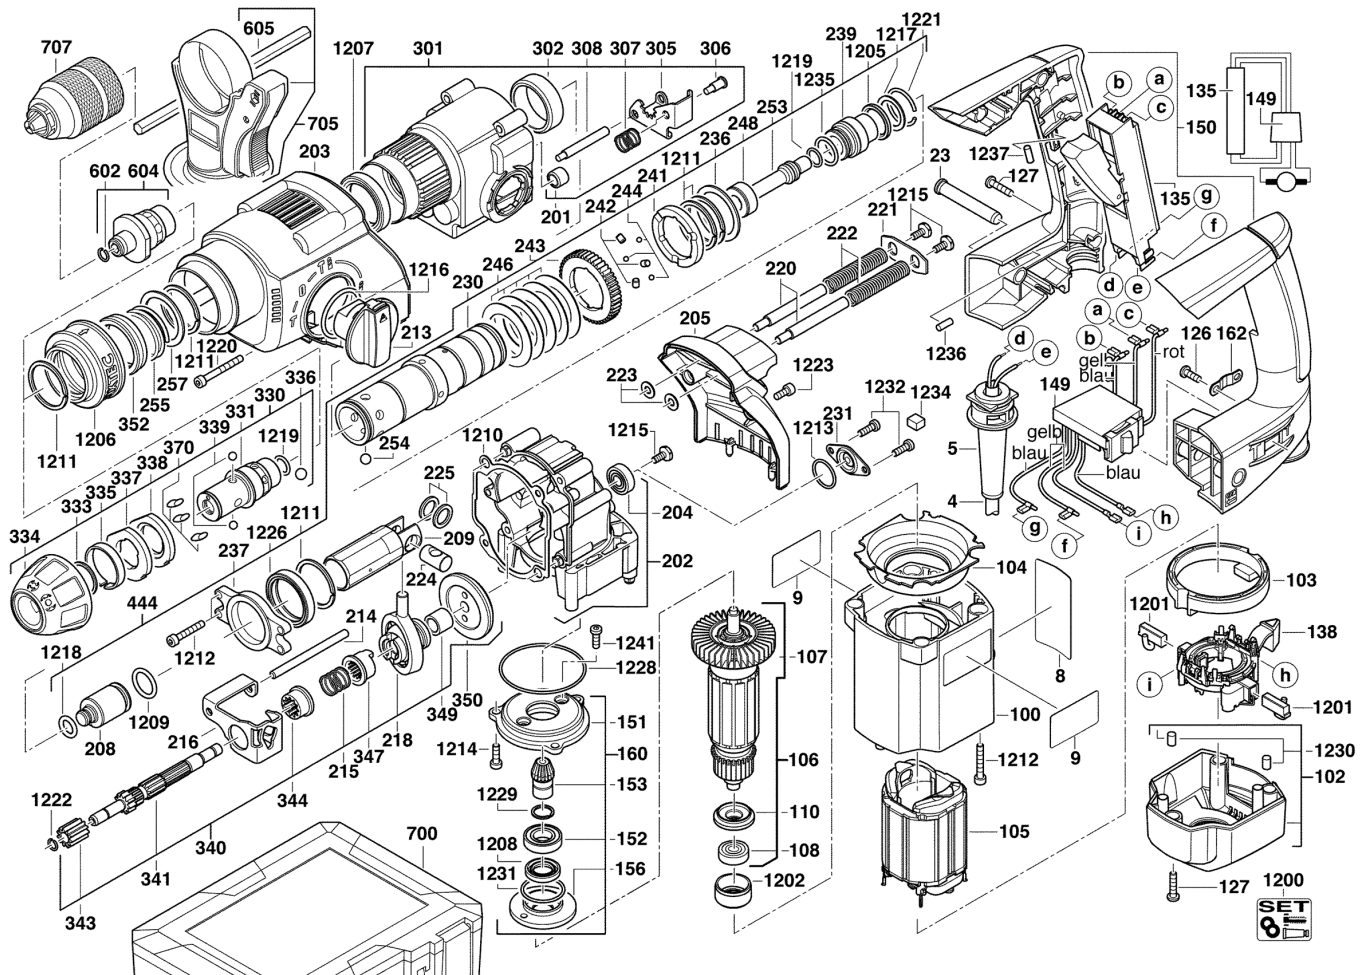

Position	Quantity	Description	Part number	EAN
0004 1	1	ANSCHLUSSLEITUNG	4931302112	4002395591657
0005 2	1	KABELSCHUTZSCHLAUCH	4931392174	4002395772872
0008 3	1	LEISTUNGSSCHILD BH26LXE	Item discontinued(4931412011)	
0009 4	2	FIRMENSCHILD	4931412012	4002395790319
0023 5	1	BOLZEN	Item discontinued(4931384674)	
0100 6	1	MOTORGEHAEUSE ZAP-OR	4931397035	4002395747887
0102 7	1	MOTORABDECKUNG	4931412013	4002395792979
0103 8	1	NIEDERHALTER	4931384662	4002395730889
0104 9	1	LUFTFUEHRUNGSRING	Item discontinued(4931384677)	
0105 10	1	FELD F. ELEKTROMOTOR	4931442710	4002395882557
0106 11	1	ANKER F.ELEKTROMOTOR	4931426365	4002395841233
0107 12	1	VENTILATOR	4931408165	4002395834112
0108 13	1	KUGELLAGER	4931902888	4002395706372
0110 14	1	ISOLIERSCHEIBE	4931385658	4002395719846
0126 15	2	SCHRAUBE	4931624516	4002395757374
0127 16	7	SCHRAUBE	4931624515	4002395757367
0135 17	1	EIN-/AUSSCHALTER F. ELEKTROWERKZEUGE	Item discontinued(4931384668)	
0138 18	1	STELLRING	4931384647	4002395730957
0149 19	1	ELEKTR.BAUSTEIN	4931384663	4002395730988
0150 20	1	HANDGRIFF KOMPL.	4931397036	4002395747894
0151 21	1	LAGERSCHILD BEARB	4931426436	4002395842537
0152 22	1	KUGELLAGER	4931624278	4002395731053
0153 23	1	RITZEL	4931375884	4002395776511
0156 24	1	LAGERDECKEL	Item discontinued(4931392454)	
0160 25	1	LAGERSCHILD	4931400951	4002395779987
0162 26	1	KABELSCHELLE	4931256500	4002395586547
0201 27	1	NADELLAGER	4931933756	4002395706785
0202 28	1	GETRIEBEKASTEN	4931400846	4002395784240
0203 29	1	GETRIEBEKASTENISOL.	4931397047	4002395747979
0204 30	1	KUGELLAGER	681383001	4002395802050
0205 31	1	GETRIEBEKAPPE	4931397048	4002395747986
0208 32	1	SCHLAGKOERPER	4931392376	4002395757909
0209 33	1	ZYLINDER	4931409751	4002395905645
0213 34	1	SCHALTGRIFF	4931384621	4002395726066
0214 35	1	ZYLINDERSTIFT	4931624279	4002395731060
0215 36	1	FEDER	4931365058	4002395665839
0216 37	1	SCHALTSCHIEBER	4931384617	4002395726042
0218 38	1	TAUMELTRIEB	4931387623	4002395829101
0220 39	2	FUEHRUNGSBOLZEN	4931384667	4002395730896
0221 40	1	HALTEBLECH	4931384669	4002395730995
0222 41	2	DRUCKFEDER	4931384670	4002395731008
0223 42	2	SCHEIBE	4931909973	4002395706426
0224 43	1	ZYLINDERBOLZEN	4931387381	4002395792610
0225 44	2	SCHEIBE	4931365112	4002395666027
0230 45	1	SPINDELHUELSE S W	4931407942	4002395814282
0231 46	1	LAGERDECKEL	4931392461	4002395741410
0236 47	2	SCHEIBE	4931624257	4002395726158
0237 48	1	LAGERSTEG	4931392455	4002395741946
0239 49	1	FANGHUELSE	Item discontinued(4931384608)	
0241 50	1	KUPPLUNGSSCHEIBE	4931392751	4002395743285