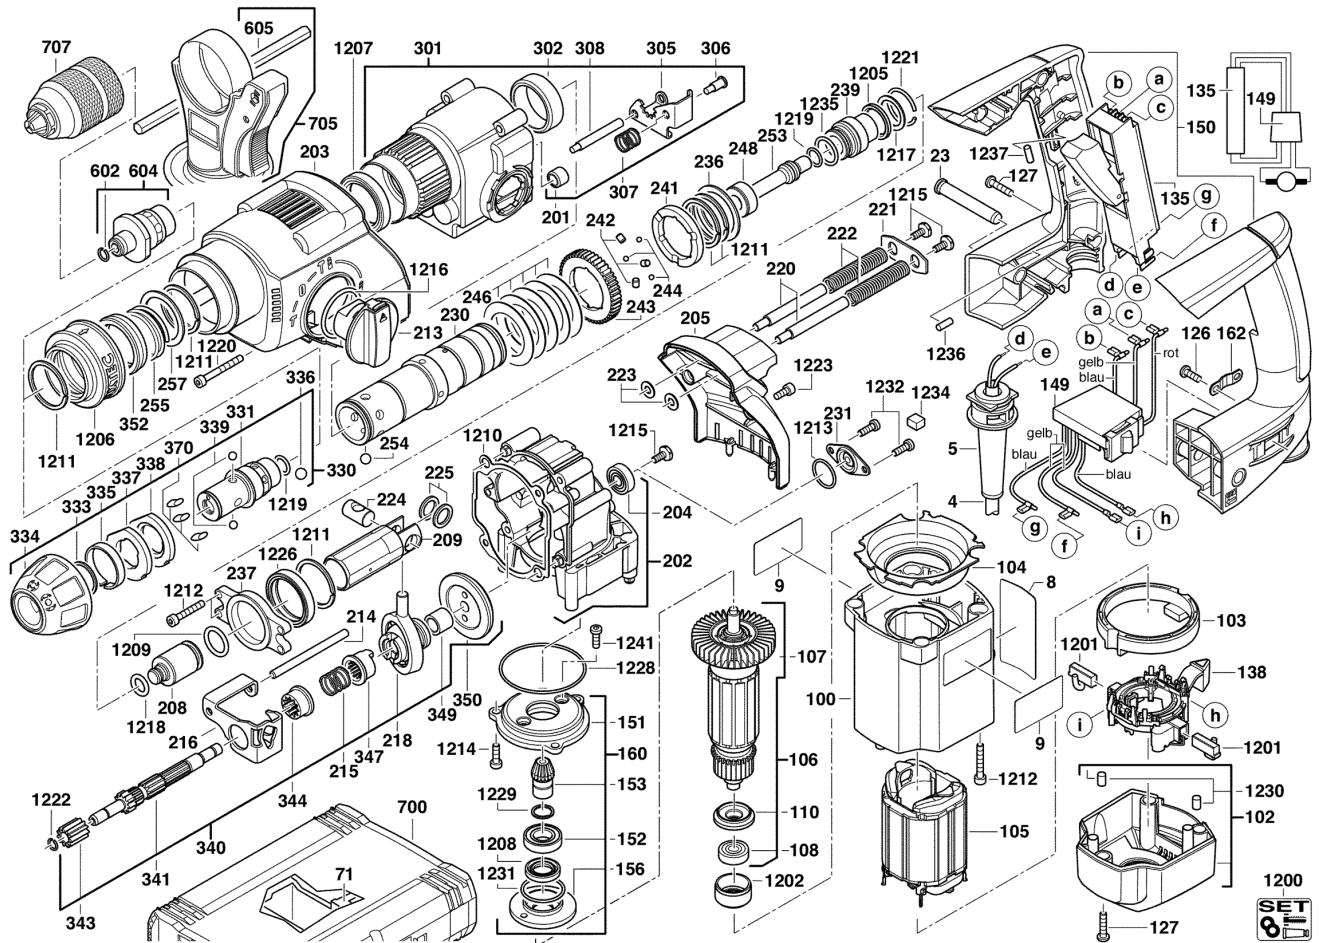

1200
SET
8

Position	Quantity	Description	Part number	EAN
0004 1	1	ANSCHLUSSLEITUNG	4931302112	4002395591657
0005 2	1	KABELSCHUTZSCHLAUCH	4931392174	4002395772872
0008 3	1	LEISTUNGSSCHILD	Item discontinued(4931412036)	
0009 4	2	FIRMENSCHILD	4931412012	4002395790319
0023 5	1	BOLZEN	Item discontinued(4931384674)	
0071 6	1	EINSATZ	Item discontinued(4931392099)	
0100 7	1	MOTORGEHAEUSE ZAP-OR	4931397035	4002395747887
0102 8	1	MOTORABDECKUNG	4931412013	4002395792979
0103 9	1	NIEDERHALTER	4931384662	4002395730889
0104 10	1	LUFTFUEHRUNGSRING	Item discontinued(4931384677)	
0105 11	1	FELD F. ELEKTROMOTOR	4931442710	4002395882557
0106 12	1	ANKER F.ELEKTROMOTOR	4931426365	4002395841233
0107 13	1	VENTILATOR	4931408165	4002395834112
0108 14	1	KUGELLAGER	4931902888	4002395706372
0110 15	1	ISOLIERSCHEIBE	4931385658	4002395719846
0126 16	2	SCHRAUBE	4931624516	4002395757374
0127 17	7	SCHRAUBE	4931624515	4002395757367
0135 18	1	EIN-/AUSSCHALTER F. ELEKTROWERKZEUGE	Item discontinued(4931384668)	
0138 19	1	STELLRING	4931384647	4002395730957
0149 20	1	ELEKTR.BAUSTEIN	4931384663	4002395730988
0150 21	1	HANDGRIFF KOMPL.	4931397036	4002395747894
0151 22	1	LAGERSCHILD BEARB	4931426436	4002395842537
0152 23	1	KUGELLAGER	4931624278	4002395731053
0153 24	1	RITZEL	Item discontinued(4931384615)	
0156 25	1	LAGERDECKEL	Item discontinued(4931392454)	
0160 26	1	LAGERSCHILD	4931442412	4002395881239
0162 27	1	KABELSCHELLE	4931256500	4002395586547
0201 28	1	NADELLAGER	4931933756	4002395706785
0202 29	1	GETRIEBEKASTEN	4931400846	4002395784240
0203 30	1	GETRIEBEKASTENISOL.	4931397047	4002395747979
0204 31	1	KUGELLAGER	681383001	4002395802050
0205 32	1	GETRIEBEKAPPE	4931397048	4002395747986
0208 33	1	SCHLAGKOERPER	4931392376	4002395757909
0209 34	1	ZYLINDER	4931409751	4002395905645
0213 35	1	SCHALTGRIFF	4931384621	4002395726066
0214 36	1	ZYLINDERSTIFT	4931624279	4002395731060
0215 37	1	FEDER	4931365058	4002395665839
0216 38	1	SCHALTSCHIEBER	4931384617	4002395726042
0218 39	1	TAUMELTRIEB	4931387623	4002395829101
0220 40	2	FUEHRUNGSBOLZEN	4931384667	4002395730896
0221 41	1	HALTEBLECH	4931384669	4002395730995
0222 42	2	DRUCKFEDER	4931384670	4002395731008
0223 43	2	SCHEIBE	4931909973	4002395706426
0224 44	1	ZYLINDERBOLZEN	4931387381	4002395792610
0225 45	2	SCHEIBE	4931365112	4002395666027
0230 46	1	SPINDELHUELSE S W	4931407942	4002395814282
0231 47	1	LAGERDECKEL	4931392461	4002395741410
0236 48	2	SCHEIBE	4931624257	4002395726158
0237 49	1	LAGERSTEG	4931392455	4002395741946
0239 50	1	FANGHUELSE	Item discontinued(4931384608)