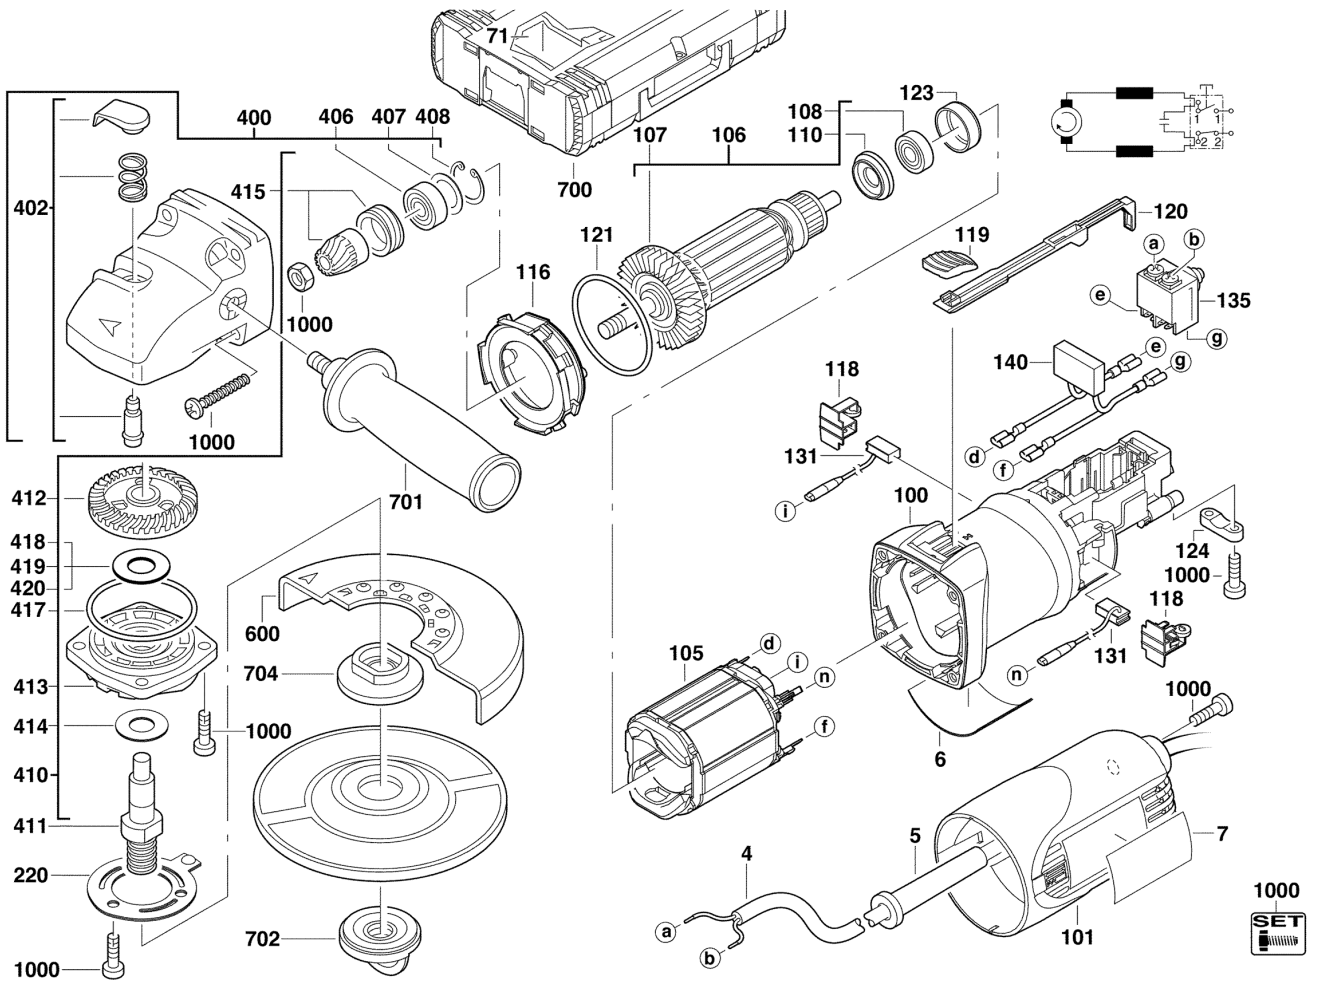

WS8-125MX WINKELSCHLEIFER IN2

4935412052 - WS8-125MX - 4000412053

Position	Quantity	Description	Part number	EAN
0004 1	1	ANSCHLUSSLEITUNG	4931624121	4002395705627
0005 2	1	KABELSCHUTZSCHLAUCH	4931206687	4002395583379
0006 3	1	LEISTUNGSSCHILD	Item discontinued(4931412062)	
0007 4	1	FIRMENSCHILD	4931412064	4002395906529
0071 5	1	EINSATZ	4931378535	4002395684120
0100 6	1	MOTORGEHAEUSE ZAP-OR	Item discontinued(4931412065)	
0101 7	1	GEHAEUSEKAPPE	4931403007	4002395755530
0105 8	1	FELD F. ELEKTROMOTOR	4931442708	4002395882519
0106 9	1	ANKER 220-240V 32X48 NF 4931 426255	4931442636	4002395883790
0107 10	1	VENTILATOR	Item discontinued(4931368347)	
0108 11	1	KUGELLAGER	4931902888	4002395706372
0110 12	1	ISOLIERSCHEIBE	4931385658	4002395719846
0116 13	1	LUFTFUEHRUNGSRING	4931368332	4002395671434
0118 14	2	BUERSTENHALTER	4931368633	4002395746545
0119 15	1	SCHIEBER	4931368501	4002395714209
0120 16	1	FUEHRUNGSSTUECK	4931368333	4002395671441
0121 17	2	DICHTRING	4931623590	4002395702992
0123 18	1	GUMMIBUCHSE	4931368374	4002395671601
0124 19	1	KABELSCHELLE	4931256500	4002395586547
0131 20	1	KOHLEBUERSTEN-SET	4931392612	4002395740901
0135 21	1	SCHALTER	4931391034	4002395731954
0140 22	1	KONDENSATOR	4931391182	4002395741779
0220 23	1	FEDERSCHEIBE	4931345965	4002395633623
0400 24	1	GETRIEBE	4931412069	4002395799466
0402 25	1	ARRETIERUNG .	4931358685	4002395652471
0406 26	1	D 625 KULA 627-2RSL TN9/C3HGWF4	4931624662	4002395790890
0407 27	1	AUSGLEICHSSCHEIBE	4931803914	4002395705856
0408 28	1	SICHERUNGSRING	4931613683	4002395694181
0410 29	1	ANTRIEB	Item discontinued(4931358682)	
0411 30	1	SPINDEL	4931409808	4002395837168
0412 31	1	KEGELRADPAAR	Item discontinued(4931385587)	
0413 32	1	LAGERSCHILD	4931378310	4002395683789
0414 33	1	SCHEIBE	4931623480	4002395702398
0415 34	1	KEGELRADPAAR	Item discontinued(4931385587)	
0418 35	1	SCHEIBE	4931808473	4002395727544
0419 36	1	SCHEIBE	4931925940	4002395706624
0420 37	1	SCHEIBE	4931624256	4002395723379
0600 38	1	SCHUTZHAUBE 125	4931403578	4002395798544
1000 39	1	SCHRAUBENSET	4931358683	4002395652464
0702 40	1	FIXTEC MUTTER AEG M14 SNP	4932358225	4002395325528