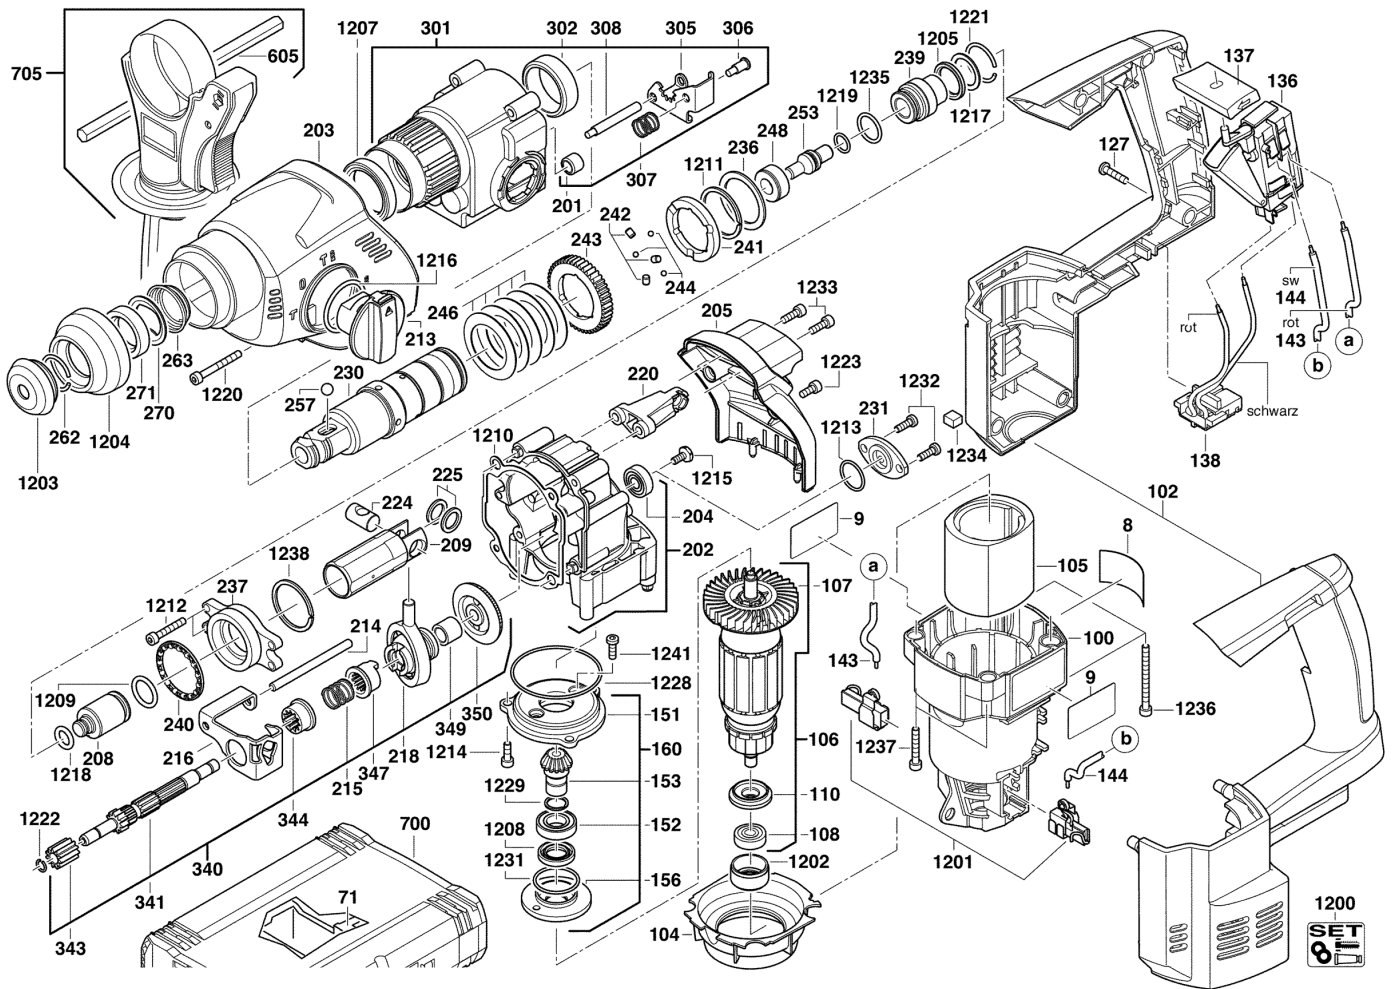

BBH24 AKKU-BOHRHAMMER IN2

4935412120 - BBH24 - 4000412088

Position	Quantity	Description	Part number	EAN
0008 1	1	LEISTUNGSSCHILD	Item discontinued(4931412097)	
0009 2	2	FIRMENSCHILD	4931412012	4002395790319
0071 3	1	EINSATZ	4931392424	4002395738564
0100 4	1	MOTORGEHAEUSE ZAP-OR	Item discontinued(4931412098)	
0102 5	1	HANDGRIFF KOMPL.	Item discontinued(4931412099)	
0104 6	1	LUFTFUEHRUNGSRING	4931392420	4002395738540
0105 7	1	FELD F. ELEKTROMOTOR	4931392390	4002395738809
0106 8	1	ANKER VOLLST DC	Item discontinued(4931396413)	
0107 9	1	VENTILATOR	4931342793	4002395628544
0108 10	2	KUGELLAGER	681383001	4002395802050
0110 11	1	ISOLIERSCHEIBE	4931392383	4002395747405
0127 12	7	SCHRAUBE	4931624515	4002395757367
0136 13	1	STEUERSCHALTER	4931400353	4002395757282
0137 14	1	UMSCHALTER	4931392414	4002395738502
0138 15	1	VERDRAHTUNG	4931392098	4002395754960
0143 16	1	LEITUNG	4931624571	4002395765966
0144 17	1	LEITUNG	4931624572	4002395765973
0151 18	1	LAGERSCHILD BEARB	4931426436	4002395842537
0152 19	1	KUGELLAGER	4931624278	4002395731053
0153 20	1	RITZEL	4931375892	4002395768653
0156 21	1	LAGERDECKEL	Item discontinued(4931392742)	
0160 22	1	LAGERSCHILD	4931400875	4002395768660
0201 23	1	NADELLAGER	4931933756	4002395706785
0202 24	1	GETRIEBEKASTEN	4931400877	4002395768684
0203 25	1	GETRIEBEKASTENISOL.	4931397047	4002395747979
0205 26	1	GETRIEBEKAPPE	4931397048	4002395747986
0208 27	1	SCHLAGKOERPER	4931392376	4002395757909
0209 28	1	ZYLINDER	4931409751	4002395905645
0213 29	1	SCHALTGRIFF	4931384621	4002395726066
0214 30	1	ZYLINDERSTIFT	4931624279	4002395731060
0215 31	1	FEDER	4931365058	4002395665839
0216 32	1	SCHALTSCHIEBER	4931384617	4002395726042
0218 33	1	TAUMELTRIEB	4931387623	4002395829101
0220 34	1	HALTERUNG	4931392728	4002395747672
0224 35	1	ZYLINDERBOLZEN	4931387381	4002395792610
0225 36	2	SCHEIBE	4931365112	4002395666027
0230 37	1	SPINDELHUELSE SDS	4931417091	4002395833412
0231 38	1	LAGERDECKEL	4931392461	4002395741410
0236 39	1	SCHEIBE	4931624426	4002395748785
0237 40	1	LAGERSTEG	4931392737	4002395748501
0239 41	1	FANGHUELSE	Item discontinued(4931384608)	
0240 42	1	SPINDELLAGER	4931392736	4002395748624
0241 43	1	KUPPLUNGSSCHEIBE	4931392751	4002395743285
0242 44	3	ZYLINDERBOLZEN	681235001	4002395851904
0243 45	1	SPINDELRAD	4931407761	4002395832125
0244 46	3	KUGEL	4931944281	4002395707140
0246 47	5	TELLERFEDER	4931365066	4002395665877
0248 48	1	BREMSRING	4931392465	4002395745319
0248 49	1	BREMSRING 5/2009	4931392465	4002395745319
0253 50	1	DOEPPER	692590001	4002395851942