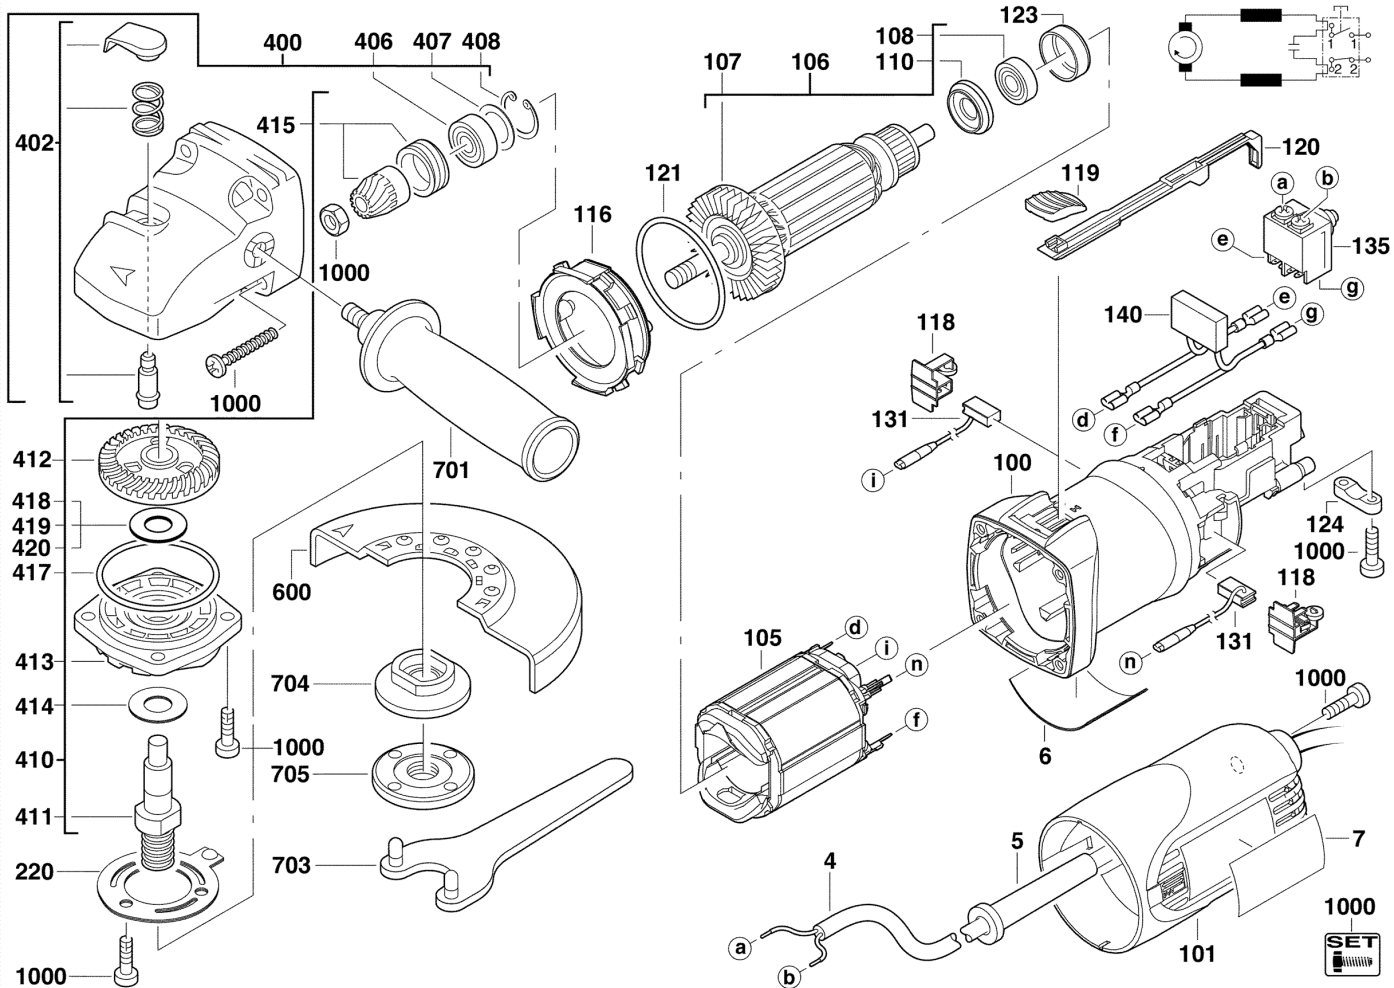

WS8-125M 220-240V EU 50-60HZ

4935412100 - WS8-125M - 4000412101

Position	Quantity	Description	Part number	EAN
0004 1	1	ANSCHLUSSLEITUNG	4931624121	4002395705627
0005 2	1	KABELSCHUTZSCHLAUCH	4931206687	4002395583379
0006 3	1	LEISTUNGSSCHILD	Item discontinued(4931412106)	
0007 4	1	FIRMENSCHILD	4931412064	4002395906529
0100 5	1	MOTORGEHAEUSE ZAP-OR	Item discontinued(4931412065)	
0101 6	1	GEHAEUSEKAPPE	4931403007	4002395755530
0105 7	1	FELD F. ELEKTROMOTOR	4931442708	4002395882519
0106 8	1	ANKER 220-240V 32X48 NF 4931 426255	4931442636	4002395883790
0107 9	1	VENTILATOR	Item discontinued(4931368347)	
0108 10	1	KUGELLAGER	4931902888	4002395706372
0110 11	1	ISOLIERSCHEIBE	4931385658	4002395719846
0116 12	1	LUFTFUEHRUNGSRING	4931368332	4002395671434
0118 13	2	BUERSTENHALTER	4931368633	4002395746545
0119 14	1	SCHIEBER	4931368501	4002395714209
0120 15	1	FUEHRUNGSSTUECK	4931368333	4002395671441
0121 16	2	DICHTRING	4931623590	4002395702992
0123 17	1	GUMMIBUCHSE	4931368374	4002395671601
0124 18	1	KABELSCHELLE	4931256500	4002395586547
0131 19	1	KOHLBUERSTEN-SET	4931392612	4002395740901
0135 20	1	SCHALTER	4931391034	4002395731954
0140 21	1	KONDENSATOR	4931391182	4002395741779
0220 22	1	FEDERSCHEIBE	4931345965	4002395633623
0400 23	1	GETRIEBE	4931412069	4002395799466
0402 24	1	ARRETIERUNG .	4931358685	4002395652471
0406 25	1	D 625 KULA 627-2RSL TN9/C3HGWF4	4931624662	4002395790890
0407 26	1	AUSGLEICHSSCHEIBE	4931803914	4002395705856
0408 27	1	SICHERUNGSRING	4931613683	4002395694181
0410 28	1	ANTRIEB	Item discontinued(4931358682)	
0411 29	1	SPINDEL	4931409808	4002395837168
0412 30	1	KEGELRADPAAR	Item discontinued(4931385587)	
0413 31	1	LAGERSCHILD	4931378310	4002395683789
0414 32	1	SCHEIBE	4931623480	4002395702398
0415 33	1	KEGELRADPAAR	Item discontinued(4931385587)	
0418 34	1	SCHEIBE	4931808473	4002395727544
0419 35	1	SCHEIBE	4931925940	4002395706624
0420 36	1	SCHEIBE	4931624256	4002395723379
0600 37	1	SCHUTZHAUBE 125	4931403578	4002395798544
1000 38	1	SCHRAUBENSET	4931358683	4002395652464
0703 39	1	STIRNLOCHSCHLUeSSEL GERADE B35 D3116	4932367712	4002395338467
0705 40	1	FLANSCHMUTTER M14 3MM	4932345628	4002395313105