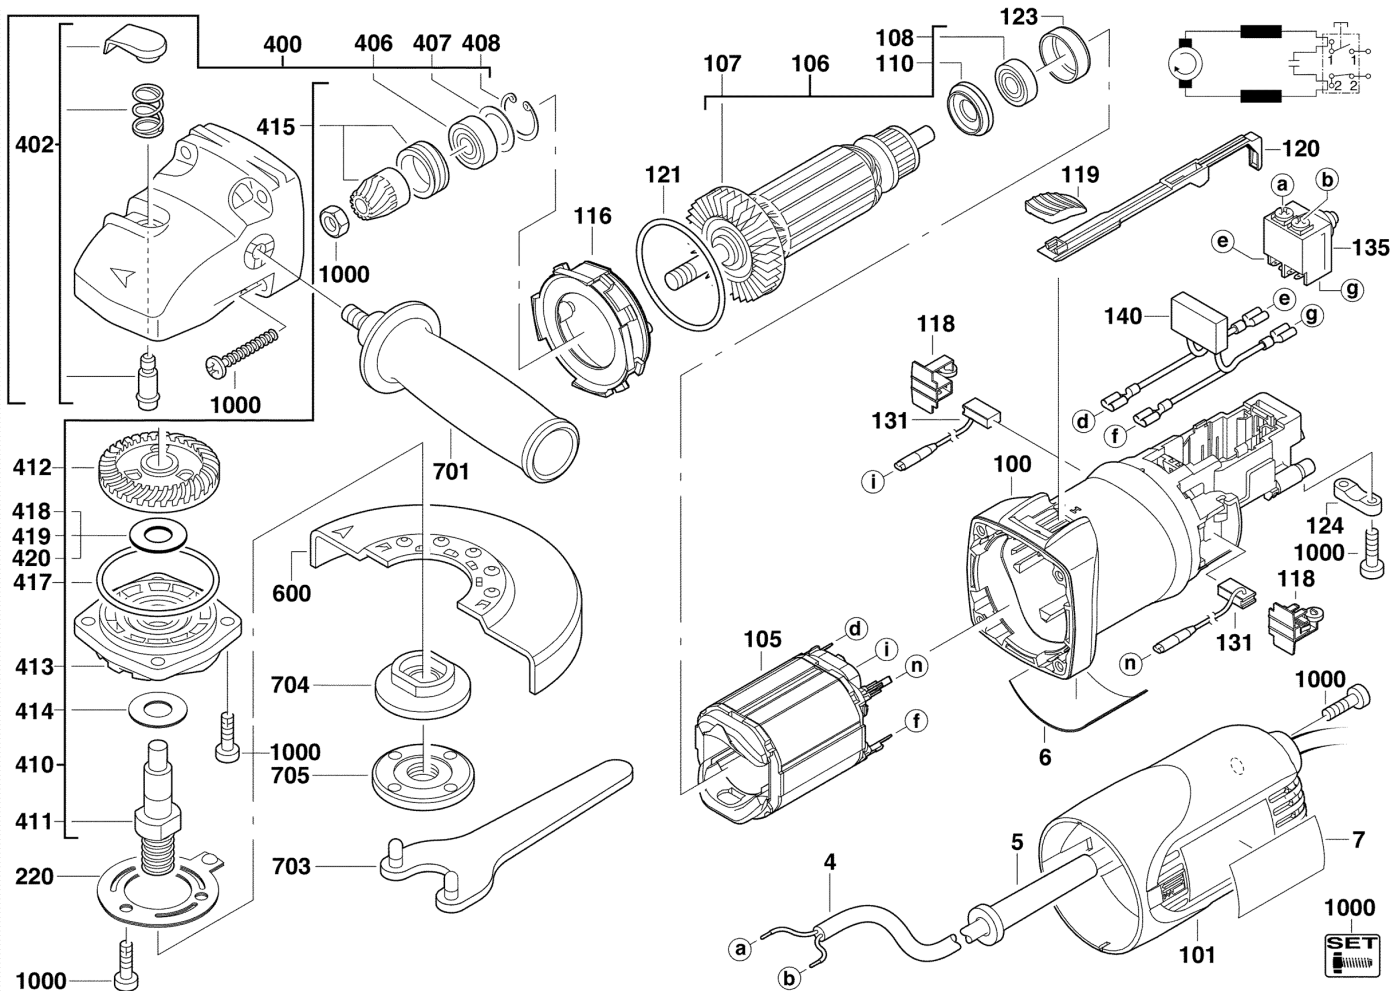

WS8-115M WINKELSCHLEIFER IN2

4935412125 - WS8-115M - 4000412126

Position	Quantity	Description	Part number	EAN
0004 1	1	ANSCHLUSSLEITUNG	4931624121	4002395705627
0005 2	1	KABELSCHUTZSCHLAUCH	4931206687	4002395583379
0006 3	1	LEISTUNGSSCHILD	Item discontinued(4931412130)	
0007 4	1	FIRMENSCHILD	4931412064	4002395906529
0100 5	1	MOTORGEHAEUSE ZAP-OR	Item discontinued(4931412065)	
0101 6	1	GEHAEUSEKAPPE	4931403007	4002395755530
0105 7	1	FELD F. ELEKTROMOTOR	4931442708	4002395882519
0106 8	1	ANKER 220-240V 32X48 NF 4931 426255	4931442636	4002395883790
0107 9	1	VENTILATOR	Item discontinued(4931368347)	
0108 10	1	KUGELLAGER	4931902888	4002395706372
0110 11	1	ISOLIERSCHEIBE	4931385658	4002395719846
0116 12	1	LUFTFUEHRUNGSRING	4931368332	4002395671434
0118 13	2	BUERSTENHALTER	4931368633	4002395746545
0119 14	1	SCHIEBER	4931368501	4002395714209
0120 15	1	FUEHRUNGSSTUECK	4931368333	4002395671441
0121 16	2	DICHTRING	4931623590	4002395702992
0123 17	1	GUMMIBUCHSE	4931368374	4002395671601
0124 18	1	KABELSCHELLE	4931256500	4002395586547
0131 19	1	KOHLBUERSTEN-SET	4931392612	4002395740901
0135 20	1	SCHALTER	4931391034	4002395731954
0140 21	1	KONDENSATOR	4931391182	4002395741779
0220 22	1	FEDERSCHEIBE	4931345965	4002395633623
0400 23	1	GETRIEBE	4931412069	4002395799466
0402 24	1	ARRETIERUNG .	4931358685	4002395652471
0406 25	1	D 625 KULA 627-2RSL TN9/C3HGWF4	4931624662	4002395790890
0407 26	1	AUSGLEICHSSCHEIBE	4931803914	4002395705856
0408 27	1	SICHERUNGSRING	4931613683	4002395694181
0410 28	1	ANTRIEB	Item discontinued(4931358682)	
0411 29	1	SPINDEL	4931409808	4002395837168
0412 30	1	KEGELRADPAAR	Item discontinued(4931385587)	
0413 31	1	LAGERSCHILD	4931378310	4002395683789
0414 32	1	SCHEIBE	4931623480	4002395702398
0415 33	1	KEGELRADPAAR	Item discontinued(4931385587)	
0418 34	1	SCHEIBE	4931808473	4002395727544
0419 35	1	SCHEIBE	4931925940	4002395706624
0420 36	1	SCHEIBE	4931624256	4002395723379
0600 37	1	SCHUTZHAUBE 115	4931403577	4002395798537
1000 38	1	SCHRAUBENSET	4931358683	4002395652464
0703 39	1	STIRNLOCHSCHLUeSSEL GERADE B35 D3116	4932367712	4002395338467
0705 40	1	FLANSCHMUTTER M14 3MM	4932345628	4002395313105