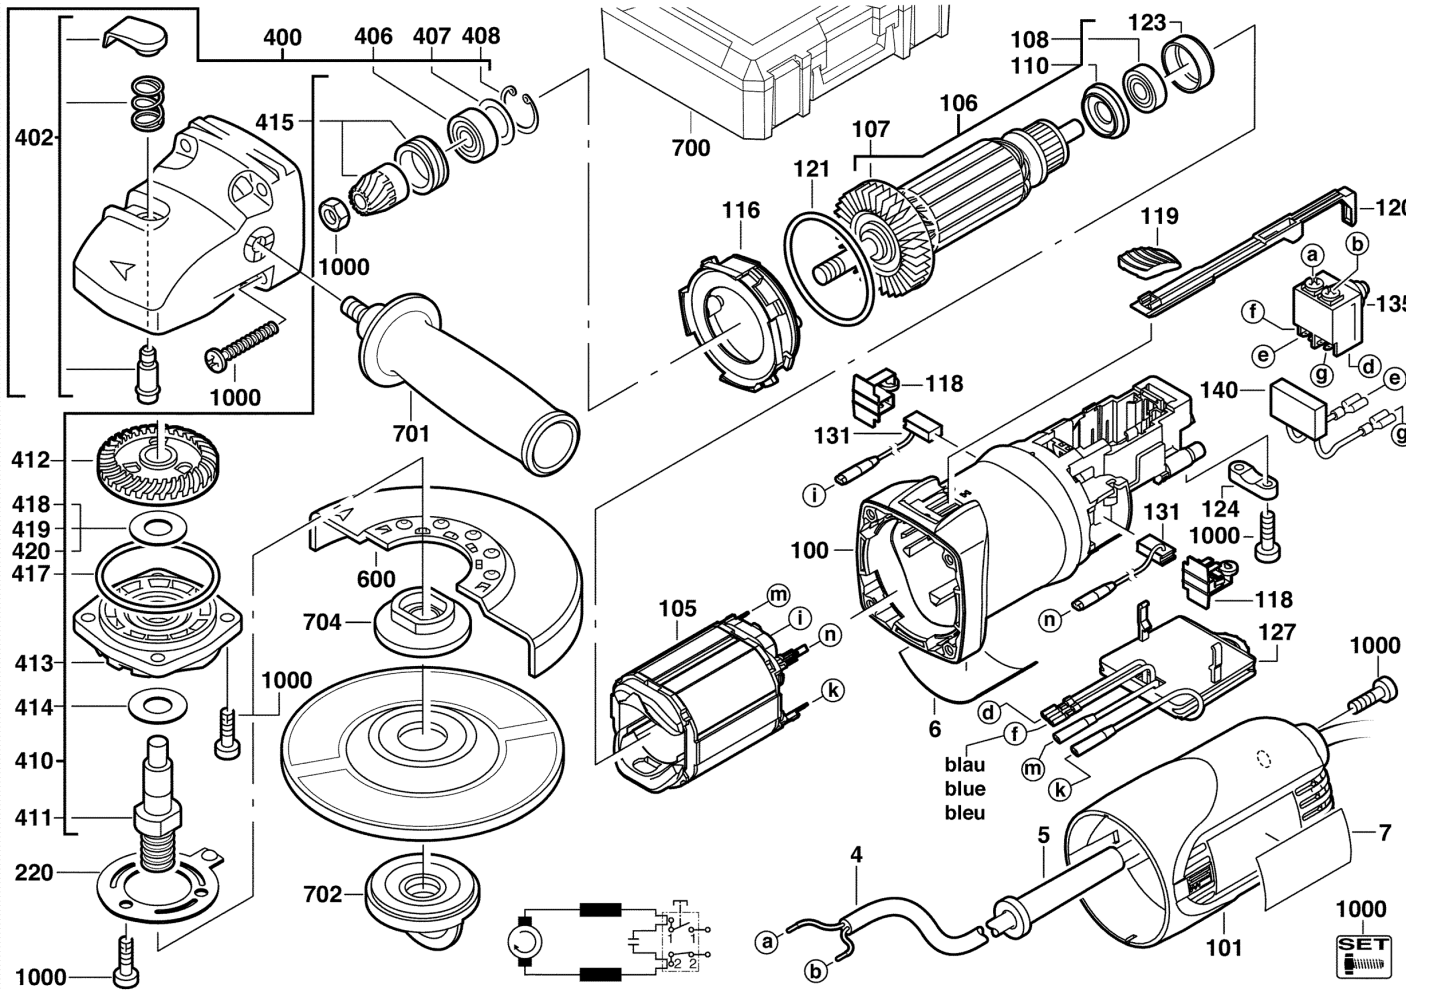

# WSE9-125MX WINKELSCHLEIFER IN2

4935412144 - WSE9-125MX - 4000412145

Position	Quantity	Description	Part number	EAN
0004 1	1	ANSCHLUSSLEITUNG	4931624121	4002395705627
0005 2	1	KABELSCHUTZSCHLAUCH	4931206687	4002395583379
0006 3	1	LEISTUNGSSCHILD	Item discontinued(4931412150)	
0007 4	1	FIRMENSCHILD	4931412064	4002395906529
0100 5	1	MOTORGEHAEUSE ZAP-OR	Item discontinued(4931412065)	
0101 6	1	GEHAEUSEKAPPE	4931403006	4002395755523
0105 7	1	FELD F. ELEKTROMOTOR	4931442708	4002395882519
0106 8	1	ANKER 220-240V 32X48ROEHRCHENA. NF426361	Item discontinued(4931403211)	
0107 9	1	VENTILATOR	Item discontinued(4931368347)	
0108 10	1	KUGELLAGER	4931902888	4002395706372
0110 11	1	ISOLIERSCHEIBE	4931385658	4002395719846
0116 12	1	LUFTFUEHRUNGSRING	4931368332	4002395671434
0118 13	2	BUERSTENHALTER	4931368633	4002395746545
0119 14	1	SCHIEBER	4931368501	4002395714209
0120 15	1	FUEHRUNGSSTUECK	4931368333	4002395671441
0121 16	2	DICHTRING	4931623590	4002395702992
0123 17	1	GUMMIBUCHSE	4931368374	4002395671601
0124 18	1	KABELSCHELLE	4931256500	4002395586547
0127 19	1	ELEKTR.BAUSTEIN	4931395110	4002395757954
0131 20	1	KOHLEBUERSTEN-SET	4931392612	4002395740901
0135 21	1	SCHALTER	4931385824	4002395724833
0140 22	1	KONDENSATOR	4931403213	4002395759668
0220 23	1	FEDERSCHEIBE	4931345965	4002395633623
0400 24	1	GETRIEBE	4931412069	4002395799466
0402 25	1	ARRETIERUNG .	4931358685	4002395652471
0406 26	1	D 625 KULA 627-2RSL TN9/C3HGWF4	4931624662	4002395790890
0407 27	1	AUSGLEICHSSCHEIBE	4931803914	4002395705856
0408 28	1	SICHERUNGSRING	4931613683	4002395694181
0410 29	1	ANTRIEB	Item discontinued(4931358682)	
0411 30	1	SPINDEL	4931409808	4002395837168
0412 31	1	KEGELRADPAAR	Item discontinued(4931385587)	
0413 32	1	LAGERSCHILD	4931378310	4002395683789
0414 33	1	SCHEIBE	4931623480	4002395702398
0415 34	1	KEGELRADPAAR	Item discontinued(4931385587)	
0418 35	1	SCHEIBE	4931808473	4002395727544
0419 36	1	SCHEIBE	4931925940	4002395706624
0420 37	1	SCHEIBE	4931624256	4002395723379
0600 38	1	SCHUTZHAUBE 125	4931403578	4002395798544
0700 39	1	TRANSPORTKOFFER	Item discontinued(4931415370)	
1000 40	1	SCHRAUBENSET	4931358683	4002395652464
0701 41	1	ZUSATZHANDGRIFF	4932409546	4002395370870
0702 42	1	FIXTEC MUTTER AEG M14 SNP	4932358225	4002395325528