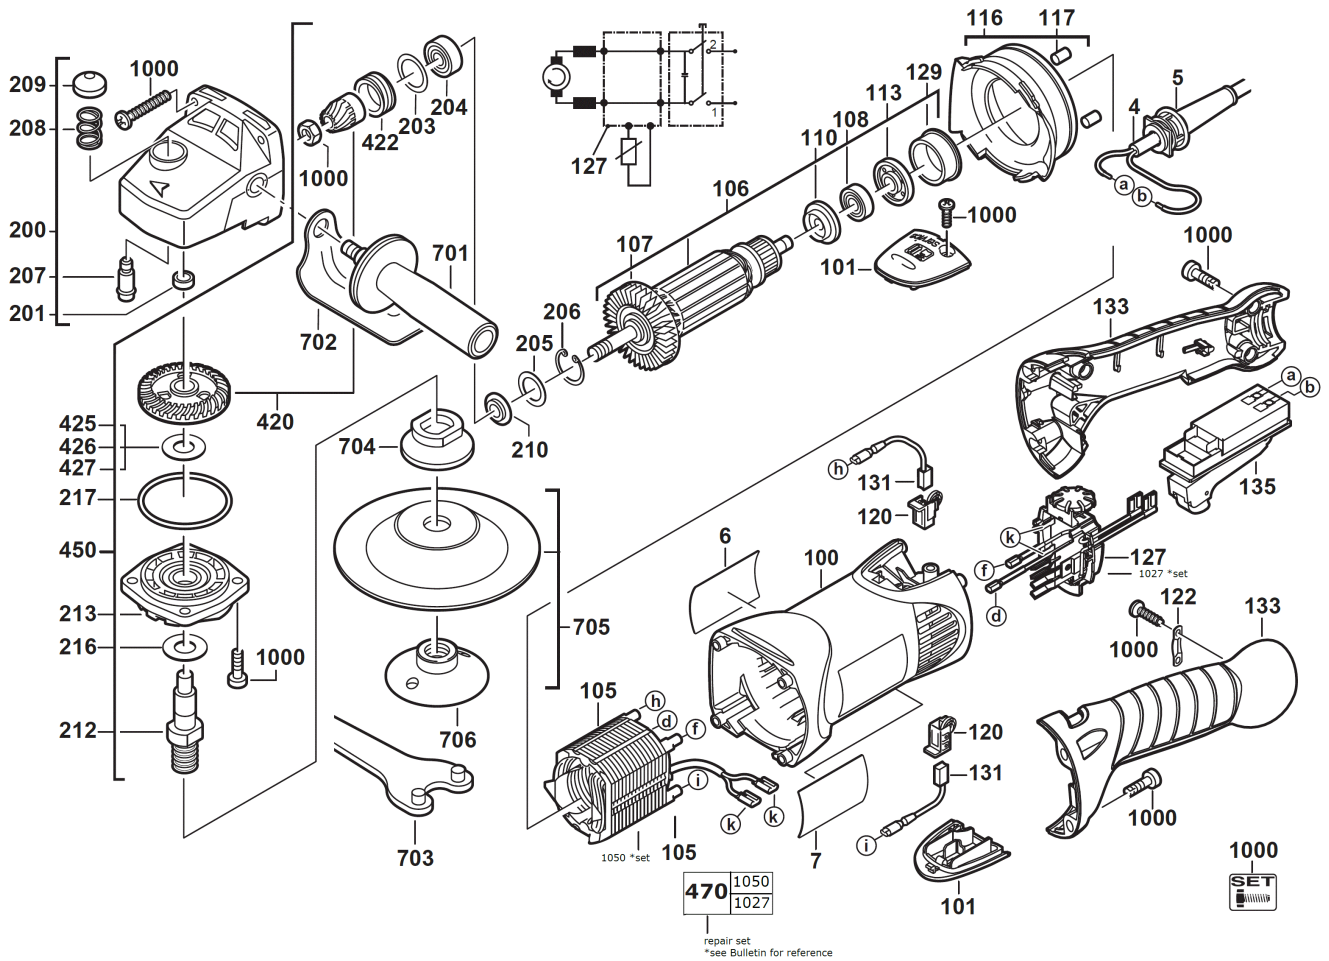

SE12-180 SCHLEIFER IN2

4935412279 - SE12-180 - 4000412280

Position	Quantity	Description	Part number	EAN
0004 1	1	ANSCHLUSSLEITUNG	4931623311	4002395701292
0005 2	1	KABELSCHUTZSCHLAUCH	4931409552	4002395801107
0006 3	1	LEISTUNGSSCHILD	Item discontinued(4931412288)	
0007 4	1	FIRMENSCHILD	4931412186	4002395906512
0100 5	1	MOTORGEHAEUSE ZAP-OR	4931412191	4002395793112
0101 6	2	DECKEL	4931378134	4002395683116
0105 7	1	FELD M TEMPERATURF 230V	4931442728	4002395884582
0106 8	1	ANKER F.ELEKTROMOTOR	4931442661	4002395883189
0107 9	1	VENTILATOR	4931341088	4002395626205
0108 10	1	D 625 KULA 627-2RSL TN9/C3HGWF4	4931624662	4002395790890
0110 11	1	ISOLIERSCHEIBE	4931271823	4002395588138
0113 12	1	MAGNETSCHEIBE	4931426570	4002395856497
0116 13	1	LUFTFUEHRUNGSRING	4931378135	4002395683123
0117 14	2	NIEDERHALTER	4931409768	4002395847617
0120 15	2	BUERSTENHALTER	4931382268	4002395690961
0122 16	1	KABELSCHELLE	4931256500	4002395586547
0127 17	1	ELECTRONIK-BAUSTEIN	4931378393	4002395683871
0129 18	1	LAGERBUECHSE	4931326953	4002395607846
0131 19	1	KOHLBUERSTEN-SET	4931381391	4002395726936
0133 20	1	HANDGRIFF	4931412250	4002395793174
0135 21	1	EIN- UND AUSSCHALTER	4931378983	4002395714629
0200 22	1	GETRIEBEKASTEN	4931412193	4002395798919
0201 23	1	Nadelhuelse	4931912093	4002395706464
0203 24	1	SCHEIBE	4931362085	4002395660254
0204 25	1	RILLENKUGELLAGER	4931368037	4002395670642
0205 26	1	SCHEIBE	4931622761	4002395699056
0206 27	1	SPERRING	4931616614	4002395694624
0207 28	1	ARRETIERBOLZEN	4931326929	4002395607785
0208 29	1	DRUCKFEDER	4931326942	4002395607822
0209 30	1	DRUECKER	4931326930	4002395607792
0210 31	1	SCHEIBE	4931624287	4002395732098
0212 32	1	SPINDEL	4931409808	4002395837168
0213 33	1	LAGERSCHILD	4931378310	4002395683789
0216 34	1	SCHEIBE	4931623480	4002395702398
0217 35	1	DICHTRING	4931623590	4002395702992
0420 36	1	KEGELRADPAAR	4931407037	4002395782154
0422 37	1	SCHEIBE	4931362086	4002395660261
0425 38	1	SCHEIBE	4931808473	4002395727544
0426 39	1	SCHEIBE	4931925940	4002395706624
0427 40	1	SCHEIBE	4931624256	4002395723379
0450 41	1	GETRIEBE-SET	4931407038	4002395782161
0470 42	1	REPARATURSATZ	4931463376	4058546245054
1000 43	1	SCHRAUBENSET	4931378570	4002395684205
0702 44	1	SCHUTZBUeGEL FUeR AS 12E	4932378478	4002395347353
0703 45	1	STIRNLOCHSCHLUeSSEL GERADE B35 D3116	4932367712	4002395338467
0705 46	1	PLATEAU CAOUTCHOUC	4932373172	
0706 47	1	SPANNMUTTER M14	4932345627	4002395313112