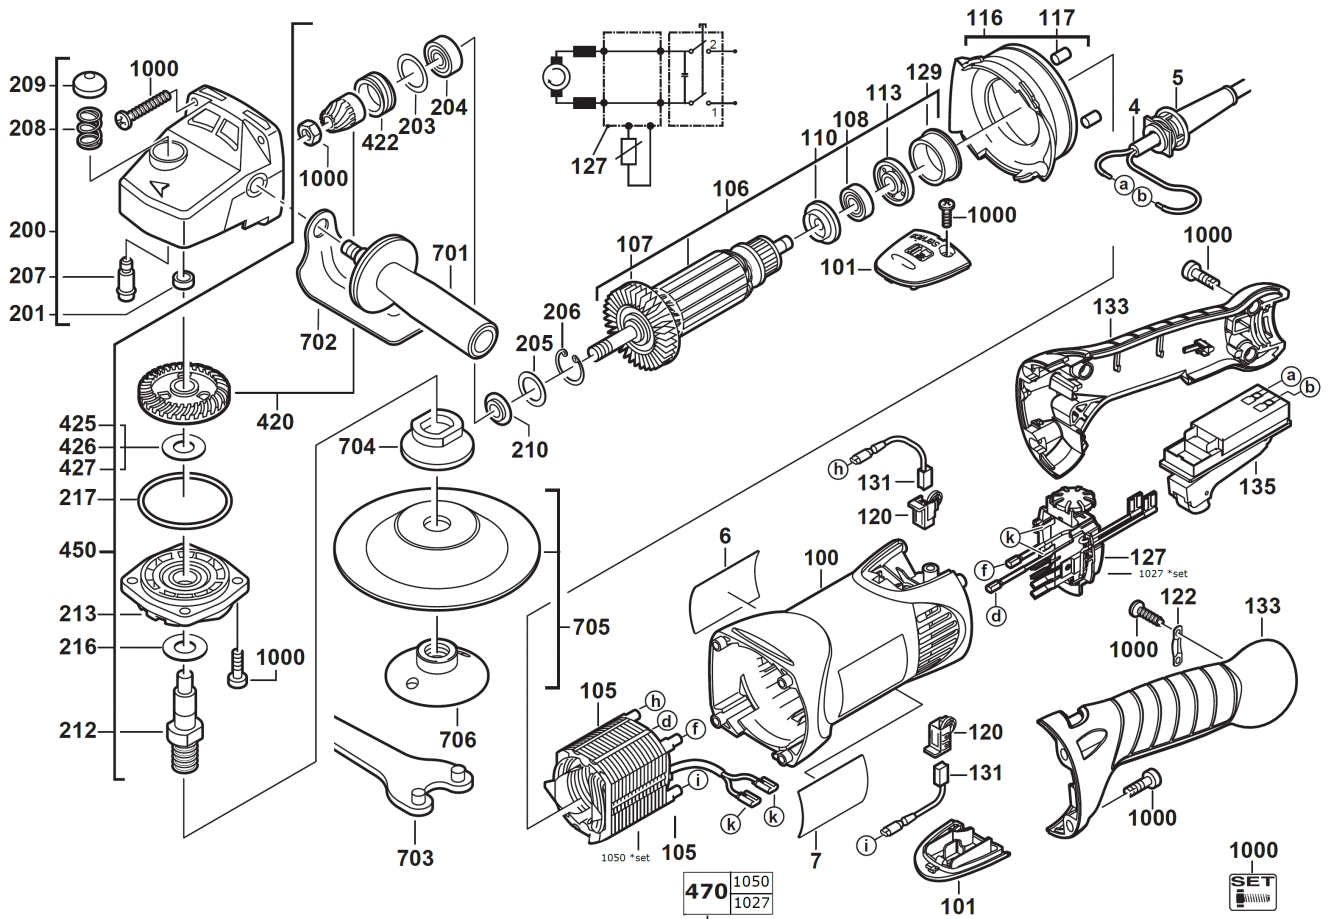

SE12-180 SCHLEIFER IN2

4935412279 - SE12-180 - 4000412281

470 1050
 1027

repair set
 *see Bulletin for reference

Position	Quantity	Description	Part number	EAN
0004 1	1	ANSCHLUSSLEITUNG	4931623311	4002395701292
0005 2	1	KABELSCHUTZSCHLAUCH	4931409552	4002395801107
0006 3	1	LEISTUNGSSCHILD	Item discontinued(4931412289)	
0007 4	1	FIRMENSCHILD	4931412186	4002395906512
0100 5	1	MOTORGEHAEUSE ZAP-OR	4931412191	4002395793112
0101 6	2	DECKEL	4931378134	4002395683116
0105 7	1	FELD M TEMPERATURF 230V	4931442728	4002395884582
0106 8	1	ANKER F.ELEKTROMOTOR	4931442661	4002395883189
0107 9	1	VENTILATOR	4931341088	4002395626205
0108 10	1	D 625 KULA 627-2RSL TN9/C3HGWF4	4931624662	4002395790890
0110 11	1	ISOLIERSCHEIBE	4931271823	4002395588138
0113 12	1	MAGNETSCHEIBE	4931426570	4002395856497
0116 13	1	LUFTFUEHRUNGSRING	4931378135	4002395683123
0117 14	2	NIEDERHALTER	4931409768	4002395847617
0120 15	2	BUERSTENHALTER	4931382268	4002395690961
0122 16	1	KABELSCHELLE	4931256500	4002395586547
0127 17	1	ELECTRONIK-BAUSTEIN	4931378393	4002395683871
0129 18	1	LAGERBUECHSE	4931326953	4002395607846
0131 19	1	KOHLBUERSTEN-SET	4931381391	4002395726936
0133 20	1	HANDGRIFF	4931412250	4002395793174
0135 21	1	EIN- UND AUSSCHALTER	4931378983	4002395714629
0200 22	1	GETRIEBEKASTEN	4931412193	4002395798919
0201 23	1	Nadelhuelse	4931912093	4002395706464
0203 24	1	SCHEIBE	4931362085	4002395660254
0204 25	1	RILLENKUGELLAGER	4931368037	4002395670642
0205 26	1	SCHEIBE	4931622761	4002395699056
0206 27	1	SPERRING	4931616614	4002395694624
0207 28	1	ARRETIERBOLZEN	4931326929	4002395607785
0208 29	1	DRUCKFEDER	4931326942	4002395607822
0209 30	1	DRUECKER	4931326930	4002395607792
0210 31	1	SCHEIBE	4931624287	4002395732098
0212 32	1	SPINDEL	4931409808	4002395837168
0213 33	1	LAGERSCHILD	4931378310	4002395683789
0216 34	1	SCHEIBE	4931623480	4002395702398
0217 35	1	DICHTRING	4931623590	4002395702992
0420 36	1	KEGELRADPAAR	4931407037	4002395782154
0422 37	1	SCHEIBE	4931362086	4002395660261
0425 38	1	SCHEIBE	4931808473	4002395727544
0426 39	1	SCHEIBE	4931925940	4002395706624
0427 40	1	SCHEIBE	4931624256	4002395723379
0450 41	1	GETRIEBE-SET	4931407038	4002395782161
0470 42	1	REPARATURSATZ	4931463376	4058546245054
1000 43	1	SCHRAUBENSET	4931378570	4002395684205
0702 44	1	SCHUTZBUeGEL FUeR AS 12E	4932378478	4002395347353
0703 45	1	STIRNLOCHSCHLUeSSEL GERADE B35 D3116	4932367712	4002395338467
0705 46	1	PLATEAU CAOUTCHOUC	4932373172	
0706 47	1	SPANNMUTTER M14	4932345627	4002395313112