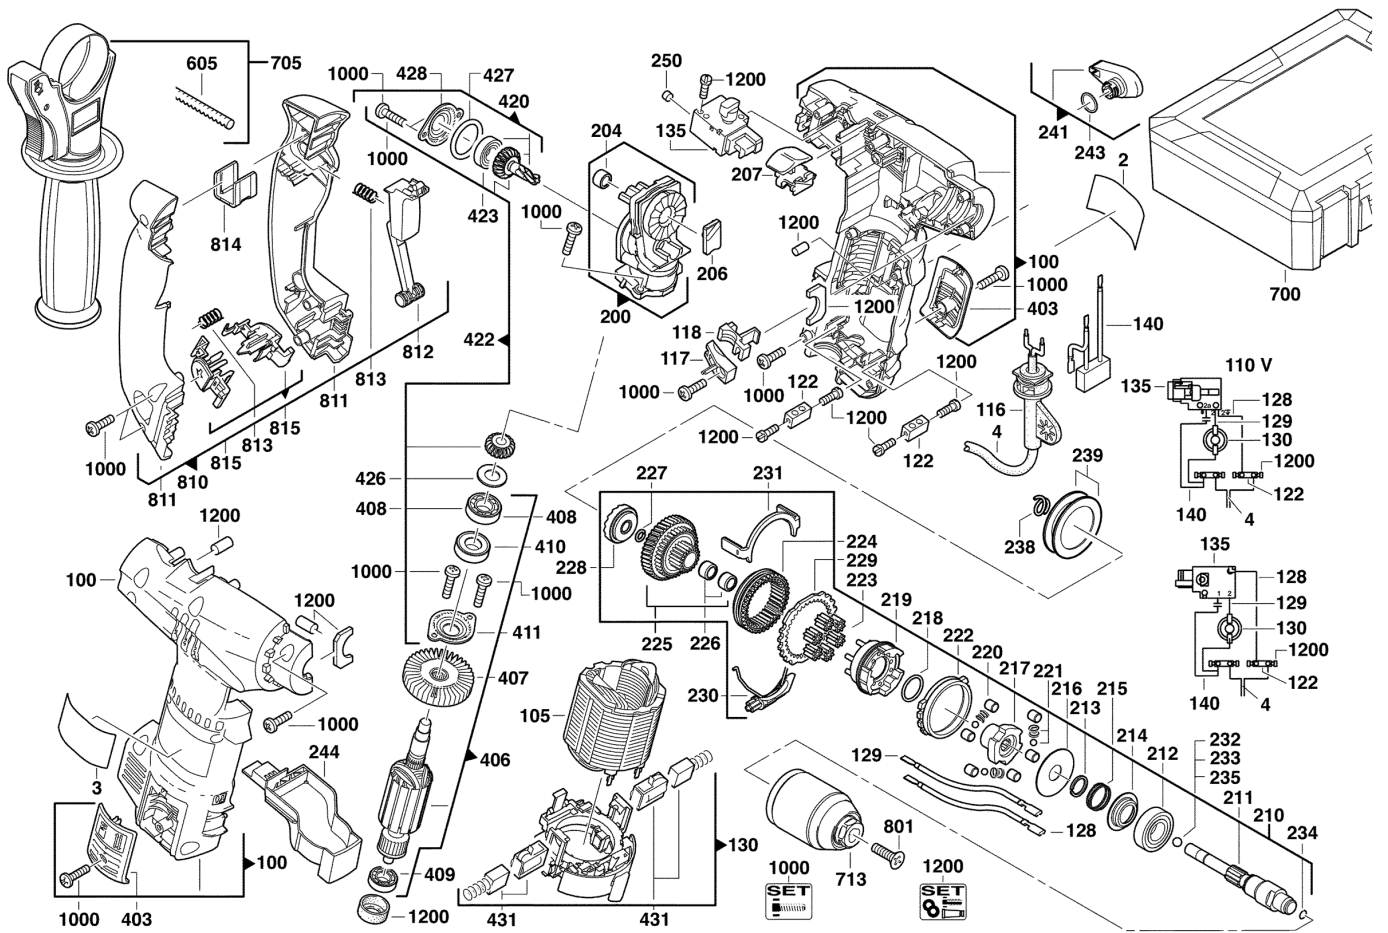

ERGOMAX FIXTECSK/220-240V AUS,NZ 50HZ

4935412290 - ERGOMAX FIXTEC - 4000412291

Position	Quantity	Description	Part number	EAN
0002 1	1	LEISTUNGSSCHILD	Item discontinued(4931412292)	
0003 2	1	FIRMENSCHILD	4931412186	4002395906512
0004 3	1	ANSCHLUSSLEITUNG	Item discontinued(4931624343)	
0100 4	1	GEHAEUSE	4931412410	4002395793327
0105 5	1	FELD F. ELEKTROMOTOR	4931426180	4002395835348
0116 6	1	KABELSCHUTZSCHLAUCH	4931393422	4002395752836
0117 7	1	KABELKLEMME	4931372009	4002395674848
0118 8	1	KABELKLEMME	4931372010	4002395674855
0122 9	2	KLEMME	4931372011	4002395674862
0128 10	1	LEITUNG	4931624054	4002395705313
0129 11	1	LEITUNG	4931622371	4002395697625
0130 12	1	STELLRING	4931380405	4002395689354
0135 13	1	STEUERSCHALTER KOMP	4931380712	4002395711307
0140 14	1	KONDENSATOR	Item discontinued(4931623884)	
0200 15	1	LAGERSTEG	4931372565	4002395715732
0204 16	1	Nadelhuese	4931912093	4002395706464
0206 17	1	STELLBLECH	4931364552	4002395664344
0207 18	1	SCHALTSCHIEBER	4931380407	4002395689378
0210 19	1	BOHRSPINDEL	4931372496	4002395675852
0211 20	1	BOHRSPINDEL M INNENG M6-LH UND BITAUFNAH	4931409810	4002395837182
0212 21	1	KUGELLAGER	4931891058	4002395706303
0213 22	1	SPRENGRING	4931622085	4002395696697
0214 23	1	DISTANZSCHEIBE	4931380124	4002395688913
0215 24	1	DRUCKFEDER	4931380123	4002395688906
0216 25	1	SCHEIBE N874237, SHB A, 12,7 x 38 x 0,5	4931624104	4002395705580
0217 26	1	KLEMMSTERN	4931372497	4002395675869
0218 27	1	DICHTRING	4931623912	4002395704651
0219 28	1	PLANETENTRAEGER	4931372498	4002395675876
0220 29	6	ZYLINDERROLLE	4931364583	4002395664528
0221 30	3	FEDER	4931372975	4002395677047
0222 31	1	RING	4931364990	4002395665532
0223 32	6	PLANETENRAD	4931357172	4002395648740
0224 33	1	HOHLRAD	4931364533	4002395664245
0225 34	1	ZAHNRAD	4931372491	4002395675821
0226 35	2	NADELLAGER	4931219424	4002395583874
0227 36	1	SPRENGRING	4931372560	4002395676033
0228 37	1	SPINDELRATSCH	4931380224	4002395689156
0229 38	1	SPERRSCHEIBE	4931364550	4002395664320
0230 39	1	SCHALTSCHWINGE	4931364538	4002395664283
0231 40	1	SCHALTSCHIEBER	4931364565	4002395664405
0232 41	1	KUGEL	4931805437	4002395706037
0233 42	1	KUGEL	4931624139	4002395705757
0234 43	1	FEDERRING	4931302074	4002395591602
0235 44	1	KUGEL	4931624246	4002395772698
0238 45	1	DRUCKFEDER	4931276905	4002395589265
0239 46	2	SCHEIBE	4931624206	4002395747184
0241 47	1	SCHALTGRIFF	4931380408	4002395689385
0243 48	1	O-RING	4931622402	4002395697731
0244 49	1	SCHALTERDRUECKER	4931380411	4002395689392
0250 50	1	NIEDERHALTER	Item discontinued(4931387168)	