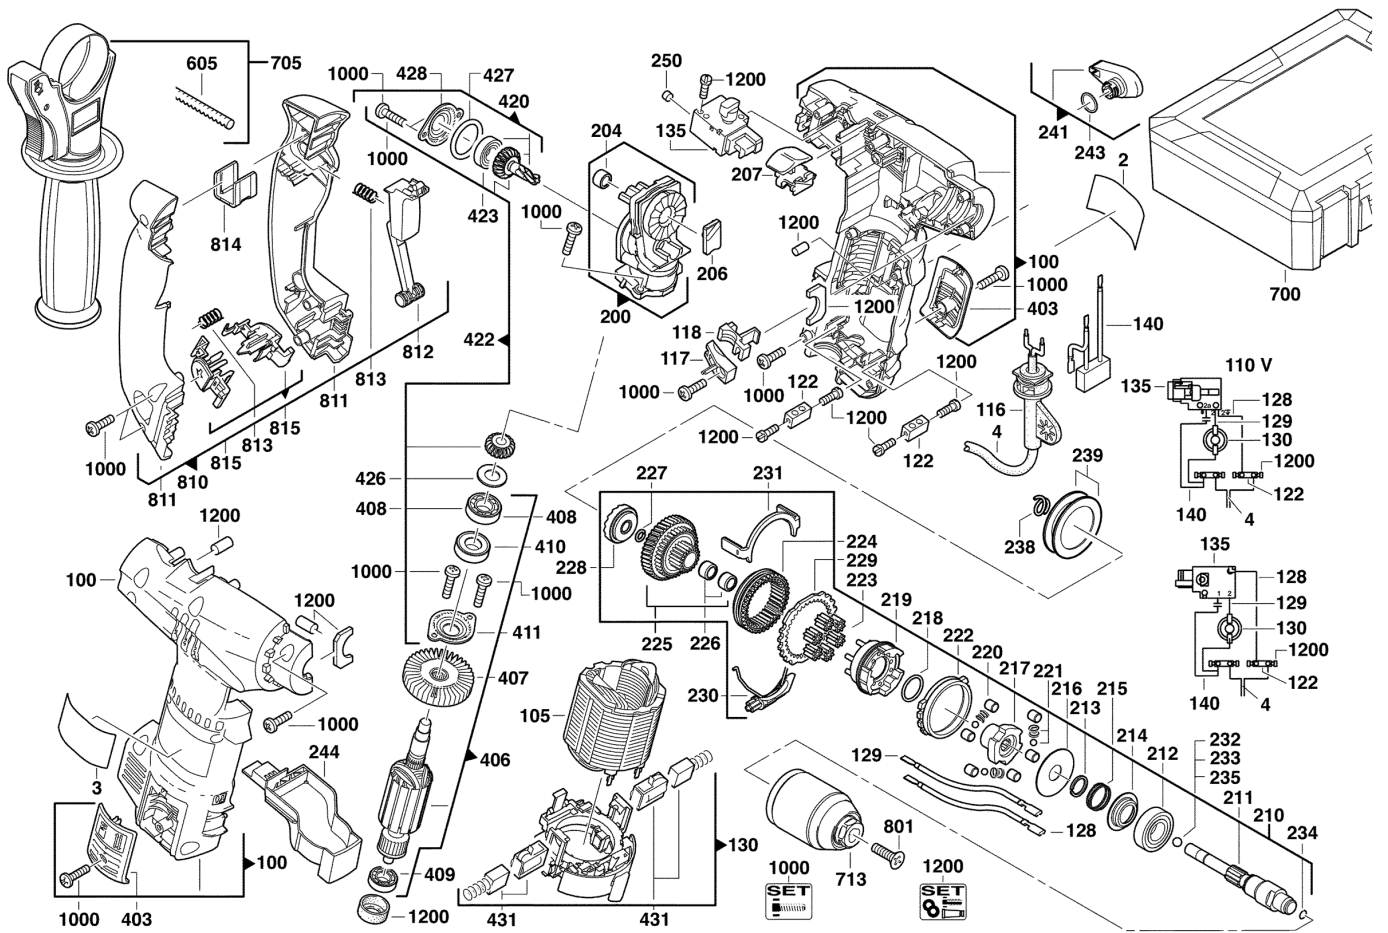

ERGOMAX FIXTECSK/110V GB 50HZ

4935412294 - ERGOMAX FIXTEC - 4000412295

Position	Quantity	Description	Part number	EAN
0002 1	1	LEISTUNGSSCHILD	Item discontinued(4931412297)	
0003 2	1	FIRMENSCHILD	4931412186	4002395906512
0004 3	1	ANSCHLUSSLEITUNG	Item discontinued(4931624251)	
0100 4	1	GEHAEUSE	4931412410	4002395793327
0105 5	1	FELD F. ELEKTROMOTOR	Item discontinued(4931372961)	
0116 6	1	KABELSCHUTZSCHLAUCH	4931393422	4002395752836
0117 7	1	KABELKLEMME	4931372009	4002395674848
0118 8	1	KABELKLEMME	4931372010	4002395674855
0122 9	2	KLEMME	4931372011	4002395674862
0128 10	1	LEITUNG	4931624054	4002395705313
0129 11	1	LEITUNG	Item discontinued(4931623002)	
0130 12	1	STELLRING	Item discontinued(4931380705)	
0135 13	1	STEUERSCHALTER KOMP	Item discontinued(4931380707)	
0140 14	1	KONDENSATOR	Item discontinued(4931623884)	
0200 15	1	LAGERSTEG	4931372565	4002395715732
0204 16	1	Nadelhuese	4931912093	4002395706464
0206 17	1	STELLBLECH	4931364552	4002395664344
0207 18	1	SCHALTSCHIEBER	4931380407	4002395689378
0210 19	1	BOHRSPINDEL	4931372496	4002395675852
0211 20	1	BOHRSPINDEL M INNENG M6-LH UND BITAUFNAH	4931409810	4002395837182
0212 21	1	KUGELLAGER	4931891058	4002395706303
0213 22	1	SPRENGRING	4931622085	4002395696697
0214 23	1	DISTANZSCHEIBE	4931380124	4002395688913
0215 24	1	DRUCKFEDER	4931380123	4002395688906
0216 25	1	SCHEIBE N874237, SHB A, 12,7 x 38 x 0,5	4931624104	4002395705580
0217 26	1	KLEMMSTERN	4931372497	4002395675869
0218 27	1	DICHTRING	4931623912	4002395704651
0219 28	1	PLANETENTRAEGER	4931372498	4002395675876
0220 29	6	ZYLINDERROLLE	4931364583	4002395664528
0221 30	3	FEDER	4931372975	4002395677047
0222 31	1	RING	4931364990	4002395665532
0223 32	6	PLANETENRAD	4931357172	4002395648740
0224 33	1	HOHLRAD	4931364533	4002395664245
0225 34	1	ZAHNRAD	4931372491	4002395675821
0226 35	2	NADELLAGER	4931219424	4002395583874
0227 36	1	SPRENGRING	4931372560	4002395676033
0228 37	1	SPINDELRATSCH	4931380224	4002395689156
0229 38	1	SPERRSCHEIBE	4931364550	4002395664320
0230 39	1	SCHALTSCHWINGE	4931364538	4002395664283
0231 40	1	SCHALTSCHIEBER	4931364565	4002395664405
0232 41	1	KUGEL	4931805437	4002395706037
0233 42	1	KUGEL	4931624139	4002395705757
0234 43	1	FEDERRING	4931302074	4002395591602
0235 44	1	KUGEL	4931624246	4002395772698
0238 45	1	DRUCKFEDER	4931276905	4002395589265
0239 46	2	SCHEIBE	4931624206	4002395747184
0241 47	1	SCHALTGRIFF	4931380408	4002395689385
0243 48	1	O-RING	4931622402	4002395697731
0244 49	1	SCHALTERDRUECKER	4931380411	4002395689392
0250 50	1	NIEDERHALTER	Item discontinued(4931387168)	