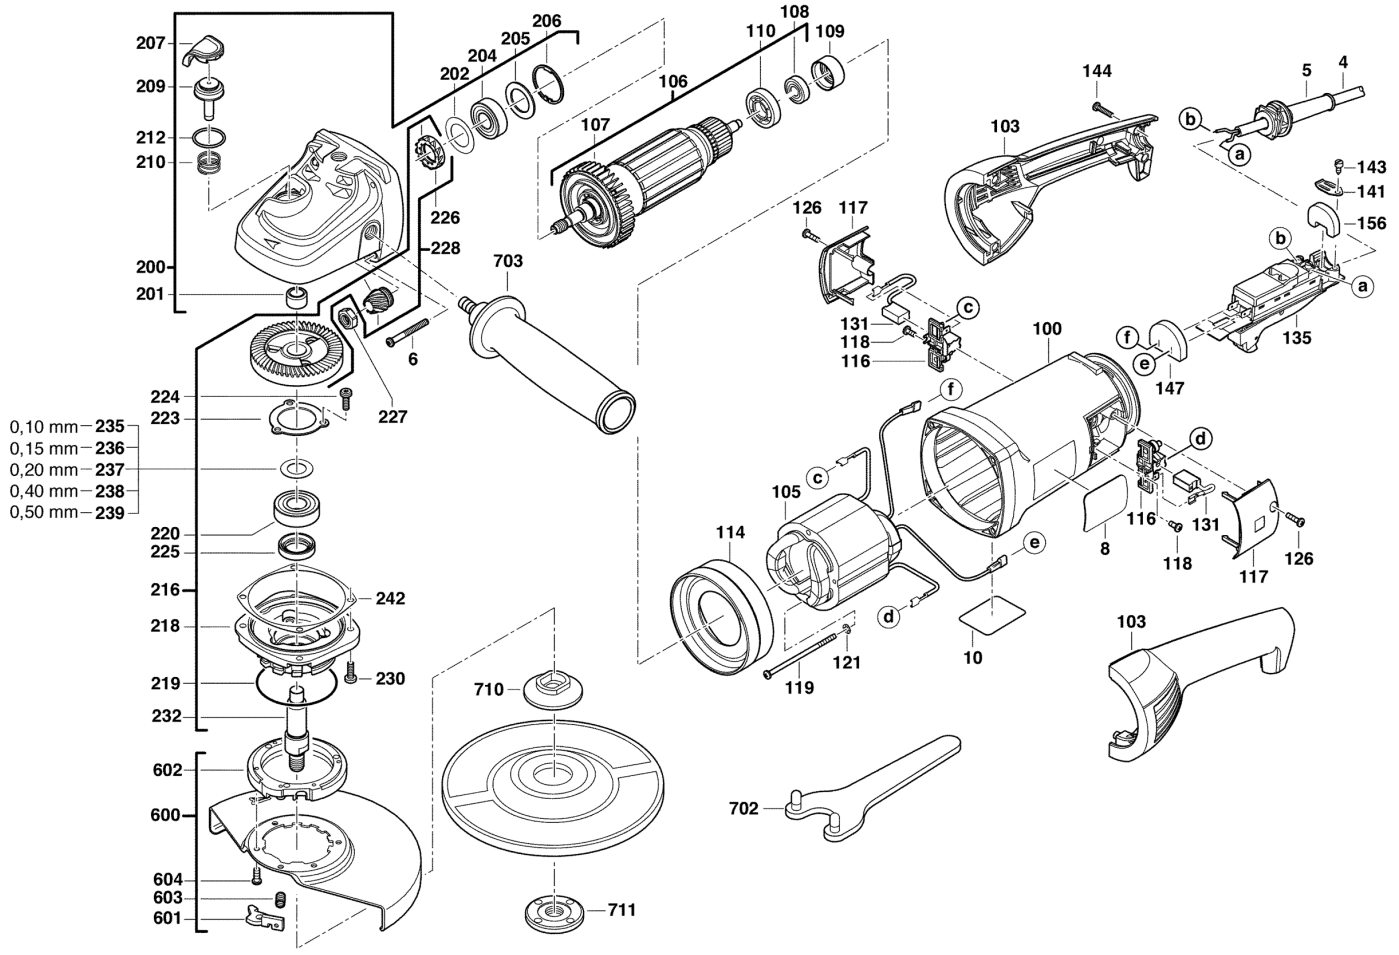

Position	Quantity	Description	Part number	EAN
0004 1	1	ANSCHLUSSLEITUNG	4931455392	4002395174911
0005 2	1	KABELSCHUTZSCHLAUCH	4931387206	4002395746798
0006 3	4	SCHRAUBE	4931622765	4002395699094
0008 4	2	FIRMENSCHILD	Item discontinued(4931413536)	
0010 5	1	LEISTUNGSSCHILD	Item discontinued(4931412619)	
0100 6	1	MOTORGEHAEUSE ZAP-OR	Item discontinued(4931412589)	
0103 7	1	SCHALTERGRIFF	4931412381	4002395793228
0105 8	1	FELD F. ELEKTROMOTOR	4931442754	4002395885206
0106 9	1	ANKER VOLLST 53X70 220-240V12/2007	4931442695	4002395883752
0107 10	1	VENTILATOR	4931334394	4002395615940
0108 11	1	KUGELLAGER	4931341741	4002395627004
0109 12	1	GUMMIBUCHSE	4931329086	4002395610396
0110 13	1	DICHTRING	4931402219	4002395766123
0114 14	1	LUFTFUEHRUNGSRING AEG 53	4931402224	4002395766079
0116 15	2	BUERSTENHALTER	4931381694	4002395780303
0117 16	2	DECKEL	Item discontinued(4931412386)	
0118 17	2	SCHRAUBE	4931624538	4002395760039
0119 18	2	SCHRAUBE	4931331734	4002395613755
0121 19	2	FEDERSCHEIBE	4931619992	4002395695232
0126 20	3	SCHRAUBE	4931624537	4002395760022
0131 21	1	KOHLEBUERSTEN-SET	4931395107	4002395780518
0135 22	1	SCHALTER	Item discontinued(4931402276)	
0141 23	1	KABELSCHELLE	4931329273	4002395610617
0144 24	4	SCHRAUBE	4931618253	4002395694945
0147 25	1	STAUBDICHTUNG	4931402013	4002395758302
0156 26	1	STAUBDICHTUNG	4931402286	4002395764754
0200 27	1	GETRIEBEKASTEN VOLLST	Item discontinued(4931402156)	
0201 28	1	HUELSE	4931621981	4002395696512
0202 29	1	SCHEIBE	4931621629	4002395695720
0204 30	1	KUGELLAGER	4931624305	4002395738595
0205 31	1	SCHEIBE	4931622897	4002395699636
0206 32	1	SPERRING	4931334400	4002395615971
0207 33	1	DRUECKER	Item discontinued(4931402049)	
0209 34	1	ARRETIERBOLZEN	4931402047	4002395758180
0210 35	1	DRUCKFEDER	4931329173	4002395610518
0212 36	1	O-RING	4931622764	4002395699087
0216 37	1	ANTRIEB	4931402544	4002395776856
0218 38	1	GETRIEBELAGERSCHILD	4931407539	4002395792023
0219 39	1	DICHTRING	4931624672	4002395791187
0220 40	1	LAGER	9170316990	4002395571147
0223 41	1	LAGERDECKEL	4931402150	4002395758265
0224 42	7	SCHRAUBE	4931624147	4002395711055
0225 43	1	WELLENDICHTRING	4931279734	4002395590599
0226 44	1	FETTFANGSCHEIBE	4931329178	4002395758258
0227 45	1	MUTTER	4931329494	4002395610693
0228 46	1	KEGELRADPAAR	4931409592	4002395826513
0232 47	1	SPINDEL	4931409816	4002395841622
0235 48	1	SCHEIBE	4931623312	4002395701308
0236 49	1	SCHEIBE	4931624701	4002395814169
0237 50	1	AUSGLEICHSCHEIBE	4931622747	4002395699001