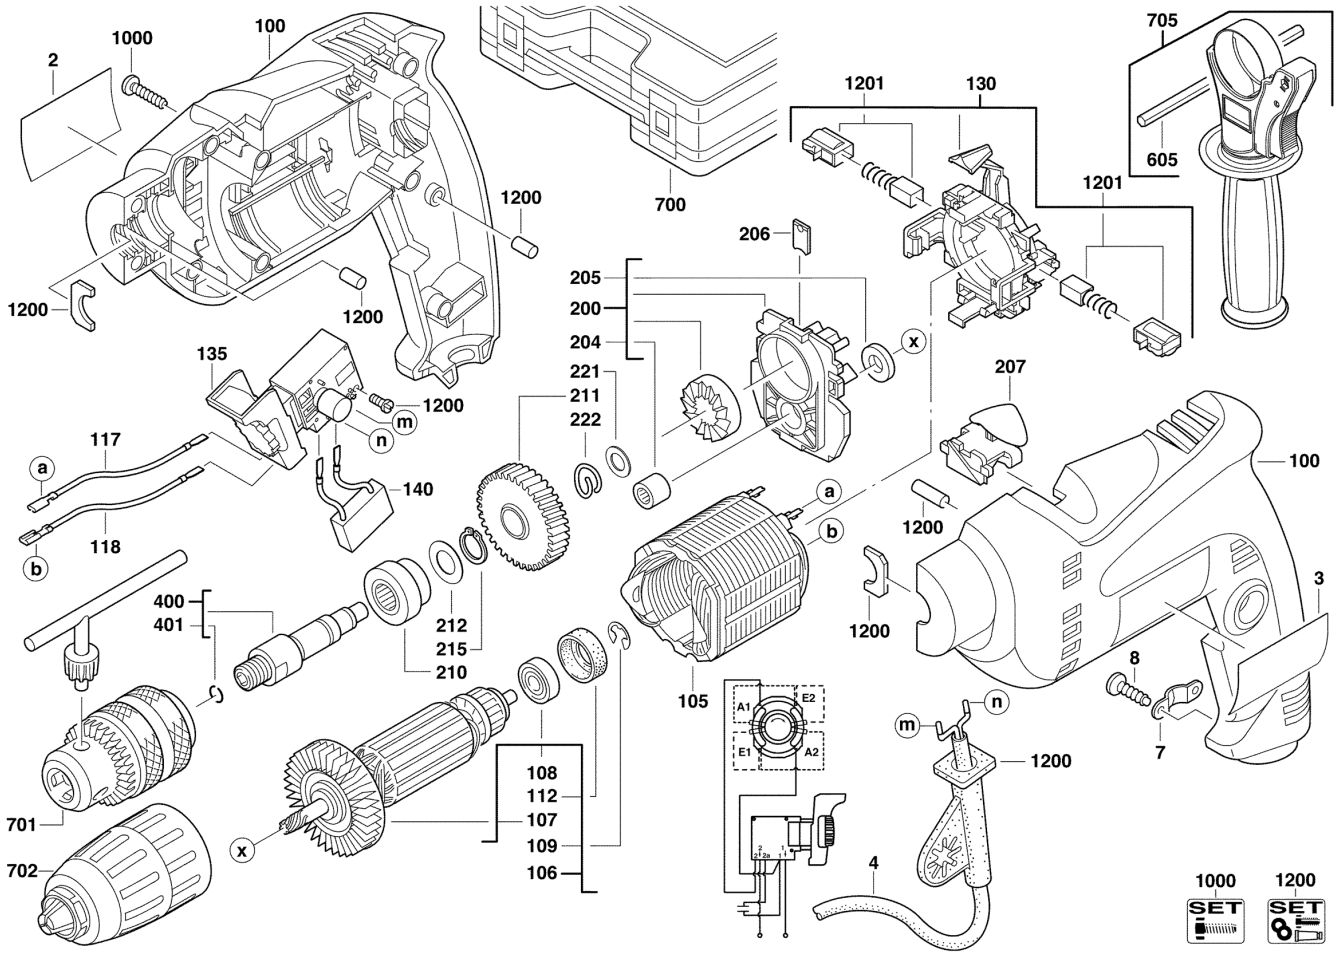

SBE500RZ/220-240V EU

4935412637 - SBE500R - 4000412638

Position	Quantity	Description	Part number	EAN
0002 1	1	LEISTUNGSSCHILD	Item discontinued(4931412643)	
0003 2	1	FIRMENSCHILD	4931412064	4002395906529
0004 3	1	ANSCHLUSSLEITUNG	Item discontinued(4931624024)	
0007 4	1	KABELSCHELLE	4931256500	4002395586547
0008 5	2	SCHRAUBE	4931624538	4002395760039
0100 6	1	GEHAEUSE	Item discontinued(4931412642)	
0105 7	1	FELD 220-240V NF=4931 426175	4931442718	4002395883219
0106 8	1	ANKER 230-240V 32X40ROHRCHENA. NF 426204	4931442649	4002395885114
0107 9	1	VENTILATOR	4931330633	4002395612321
0108 10	1	KUGELLAGER	4931902888	4002395706372
0109 11	1	SCHEIBE	4931621834	4002395696185
0112 12	1	GUMMIBUCHSE	4931306351	4002395592777
0117 13	2	LEITUNG	4931253700	4002395586172
0130 14	1	STELLRING	4931390046	4002395722396
0135 15	1	STEUERSCHALTER KOMP	4931382238	4002395709434
0140 16	1	KONDENSATOR	4931311062	4002395594818
0200 17	1	LAGERSCHILD	4931330999	4002395612949
0204 18	1	NADELLAGER	4931219424	4002395583874
0205 19	1	FILZRING	4931357000	4002395648450
0206 20	1	STELLBLECH	4931364552	4002395664344
0207 21	1	SCHALTSCHIEBER	4931390045	4002395722389
0210 22	1	LAGERBUECHSE	4931310769	4002395594726
0211 23	1	ZAHNRAD	4931372316	4002395675517
0212 24	1	SCHEIBE	4931907954	4002395706402
0215 25	1	RING	4931605142	4002395693627
0221 26	1	SCHEIBE	4931886465	4002395706266
0222 27	1	DRUCKFEDER	4931276905	4002395589265
0400 28	1	BOHRSPINDEL	4931320622	4002395602582
0401 29	1	FEDERRING	4931302074	4002395591602
0605 30	1	TIEFENANSCHLAG	4931384434	4002395719402
0705 31	1	ZUSATZHANDGRIFF	4931412160	4002395793075
1000 32	1	SCHRAUBENSET	4931320180	4002395602346
1200 33	1	WARTUNGSSET	4931357179	4002395648788
1201 34	1	KOHLEBUERSTEN-SET	4931392563	4002395740369
0701 35	1	ZAHNKR. BOHRFUTTER Ch1-10 1/2x20 P1M	4932269401	4002395302932
0702 36	1	MANDRIN AUTO PLASTIQUE	4932376532	