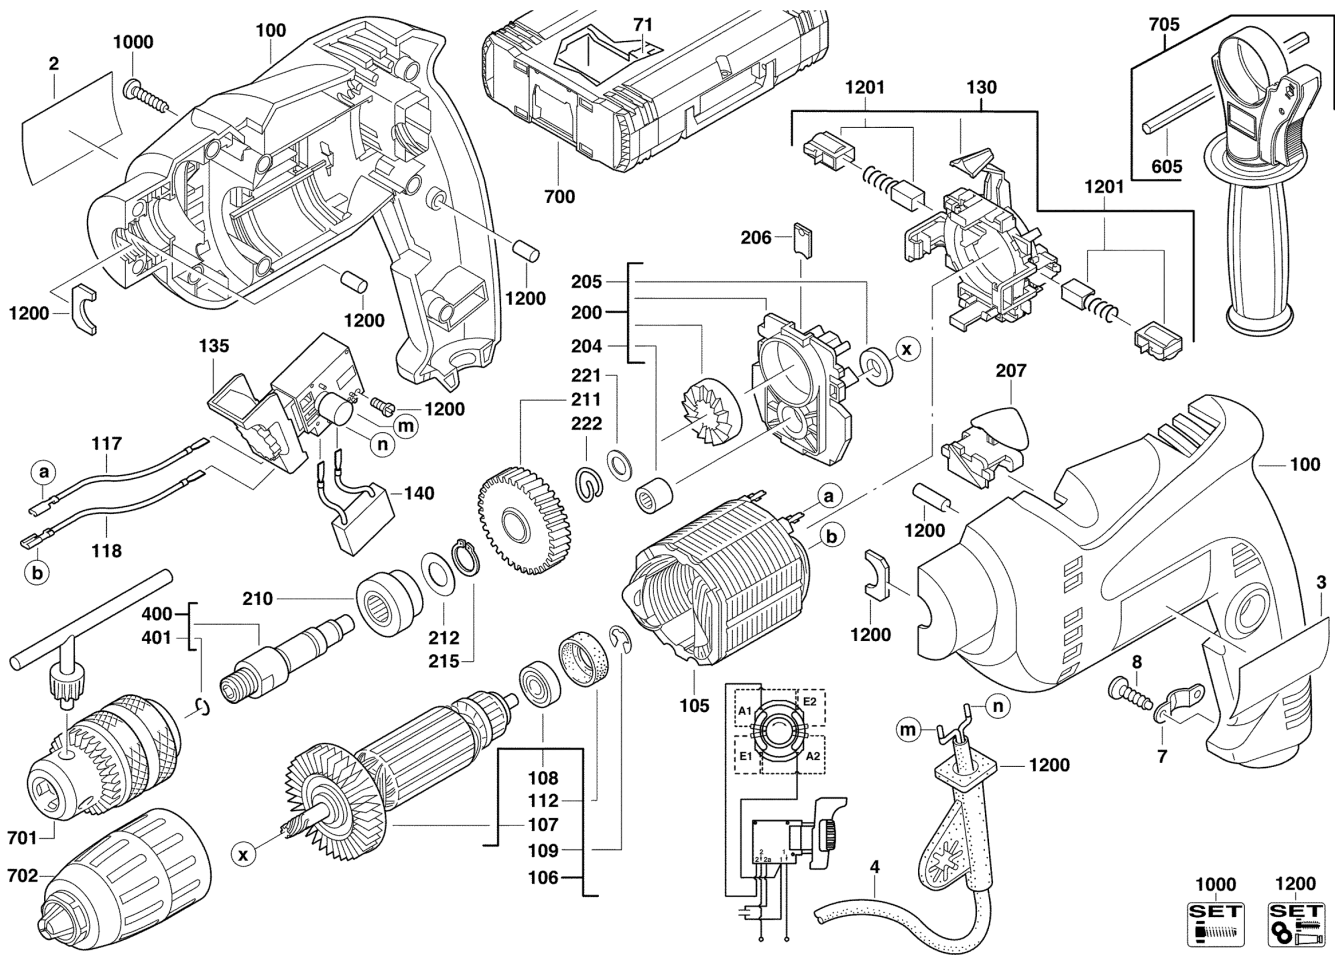

SBE570R SCHLAGBOHRMASCHINE IN2

4935412681 - SBE570R - 4000412675

Position	Quantity	Description	Part number	EAN
0002 1	1	LEISTUNGSSCHILD	Item discontinued(4931412680)	
0003 2	1	FIRMENSCHILD	4931412064	4002395906529
0004 3	1	ANSCHLUSSLEITUNG	4931622543	4002395698318
0007 4	1	KABELSCHELLE	4931256500	4002395586547
0008 5	2	SCHRAUBE	4931624538	4002395760039
0071 6	1	EINSATZ	4931415355	4002395829095
0100 7	1	GEHAEUSE	Item discontinued(4931412642)	
0105 8	1	FELD 220-240V NF=4931 426175	4931442718	4002395883219
0106 9	1	ANKER 230-240V 32X40ROHRCHENA. NF 426204	4931442649	4002395885114
0107 10	1	VENTILATOR	4931330633	4002395612321
0108 11	1	KUGELLAGER	4931902888	4002395706372
0109 12	1	SCHEIBE	4931621834	4002395696185
0112 13	1	GUMMIBUCHSE	4931306351	4002395592777
0117 14	2	LEITUNG	4931253700	4002395586172
0130 15	1	STELLRING	4931390046	4002395722396
0135 16	1	STEUERSCHALTER KOMP	4931382238	4002395709434
0140 17	1	KONDENSATOR	4931311062	4002395594818
0200 18	1	LAGERSCHILD	4931330999	4002395612949
0204 19	1	NADELLAGER	4931219424	4002395583874
0205 20	1	FILZRING	4931357000	4002395648450
0206 21	1	STELLBLECH	4931364552	4002395664344
0207 22	1	SCHALTSCHIEBER	4931390045	4002395722389
0210 23	1	LAGERBUECHSE	4931310769	4002395594726
0211 24	1	ZAHNRAD	4931372316	4002395675517
0212 25	1	SCHEIBE	4931907954	4002395706402
0215 26	1	RING	4931605142	4002395693627
0221 27	1	SCHEIBE	4931886465	4002395706266
0222 28	1	DRUCKFEDER	4931276905	4002395589265
0400 29	1	BOHRSPINDEL	4931320622	4002395602582
0401 30	1	FEDERRING	4931302074	4002395591602
0605 31	1	TIEFENANSCHLAG	4931384434	4002395719402
0705 32	1	ZUSATZHANDGRIFF	4931412160	4002395793075
1000 33	1	SCHRAUBENSET	4931320180	4002395602346
1200 34	1	WARTUNGSSET	4931357179	4002395648788
1201 35	1	KOHLEBUERSTEN-SET	4931392563	4002395740369
0701 36	1	ZAHNKR. BOHRFUTTER Ch1-10 1/2x20 P1M	4932269401	4002395302932
0702 37	1	MANDRIN AUTO PLASTIQUE	4932376532	