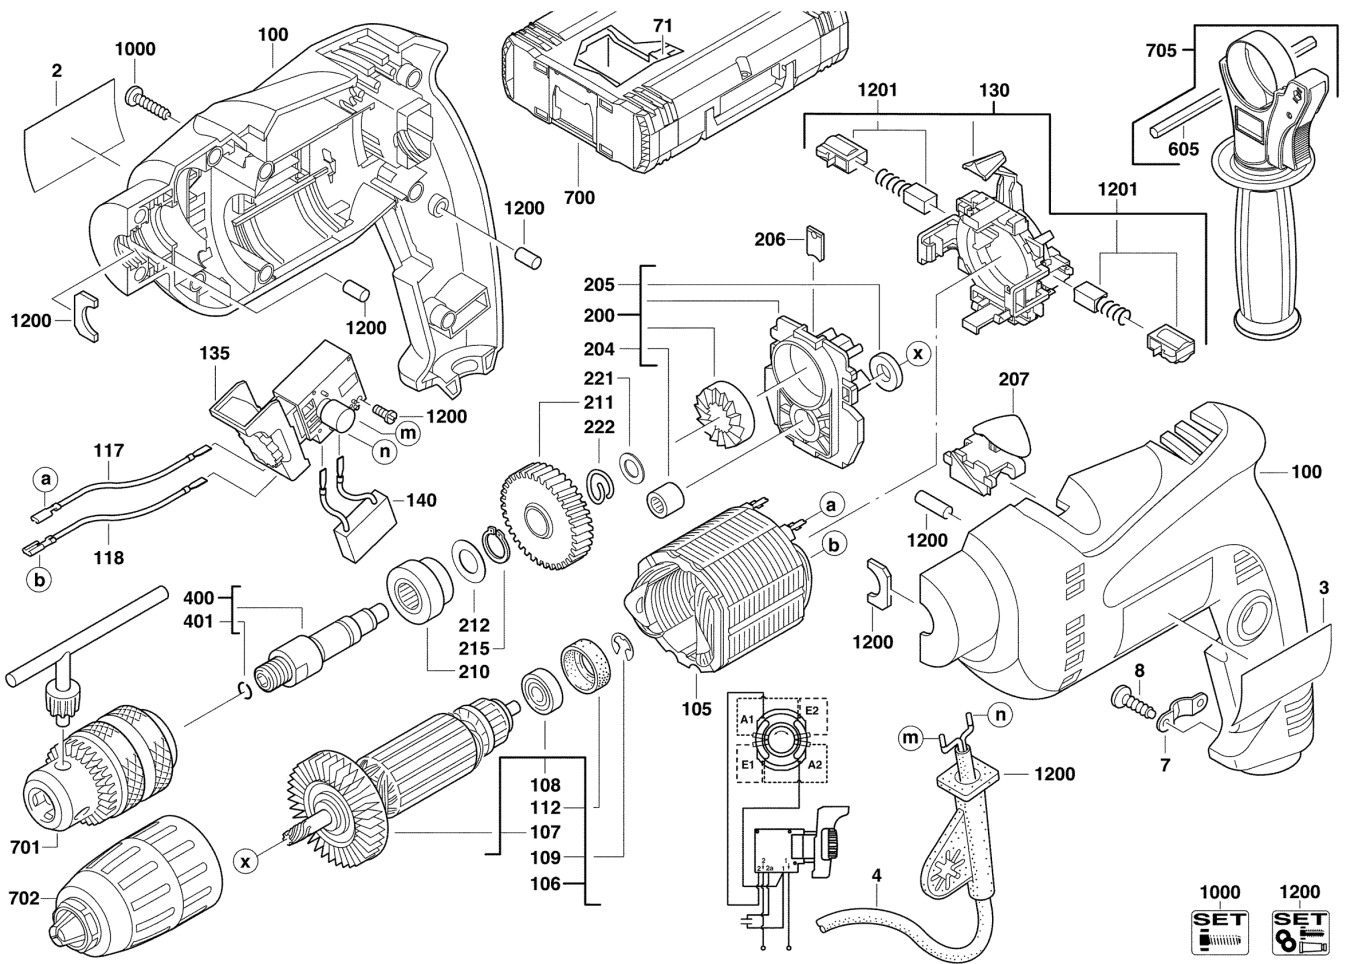

SBE630R SCHLAGBOHRSCHR. IN2

4935412799 - SBE630R - 4000412800

Position	Quantity	Description	Part number	EAN
0002 1	1	LEISTUNGSSCHILD	Item discontinued(4931412804)	
0003 2	1	FIRMENSCHILD	4931412064	4002395906529
0004 3	1	ANSCHLUSSLEITUNG	4931622543	4002395698318
0007 4	1	KABELSCHELLE	4931256500	4002395586547
0008 5	2	SCHRAUBE	4931624538	4002395760039
0071 6	1	EINSATZ	4931415355	4002395829095
0100 7	1	GEHAEUSE	Item discontinued(4931412642)	
0105 8	1	FELD 220-240V NF=4931 426175	4931442718	4002395883219
0106 9	1	ANKER 230-240V 32X40ROHRCHENA. NF 426204	4931442649	4002395885114
0107 10	1	VENTILATOR	4931330633	4002395612321
0108 11	1	KUGELLAGER	4931902888	4002395706372
0109 12	1	SCHEIBE	4931621834	4002395696185
0112 13	1	GUMMIBUCHSE	4931306351	4002395592777
0117 14	2	LEITUNG	4931253700	4002395586172
0130 15	1	STELLRING	4931390046	4002395722396
0135 16	1	STEUERSCHALTER KOMP	4931372529	4002395675920
0140 17	1	KONDENSATOR	4931311062	4002395594818
0200 18	1	LAGERSCHILD	4931330999	4002395612949
0204 19	1	NADELLAGER	4931219424	4002395583874
0205 20	1	FILZRING	4931357000	4002395648450
0206 21	1	STELLBLECH	4931364552	4002395664344
0207 22	1	SCHALTSCHIEBER	4931390045	4002395722389
0210 23	1	LAGERBUECHSE	4931310769	4002395594726
0211 24	1	ZAHNRAD	4931372316	4002395675517
0212 25	1	SCHEIBE	4931907954	4002395706402
0215 26	1	RING	4931605142	4002395693627
0221 27	1	SCHEIBE	4931886465	4002395706266
0222 28	1	DRUCKFEDER	4931276905	4002395589265
0400 29	1	BOHRSPINDEL	4931320622	4002395602582
0401 30	1	FEDERRING	4931302074	4002395591602
0605 31	1	TIEFENANSCHLAG	4931384434	4002395719402
0705 32	1	ZUSATZHANDGRIFF	4931412160	4002395793075
1000 33	1	SCHRAUBENSET	4931320180	4002395602346
1200 34	1	WARTUNGSSET	4931357179	4002395648788
1201 35	1	KOHLEBUERSTEN-SET	4931392563	4002395740369
0701 36	1	ZAHNKR. BOHRFUTTER Ch1-10 1/2x20 P1M	4932269401	4002395302932
0702 37	1	MANDRIN AUTO PLASTIQUE	4932376532	