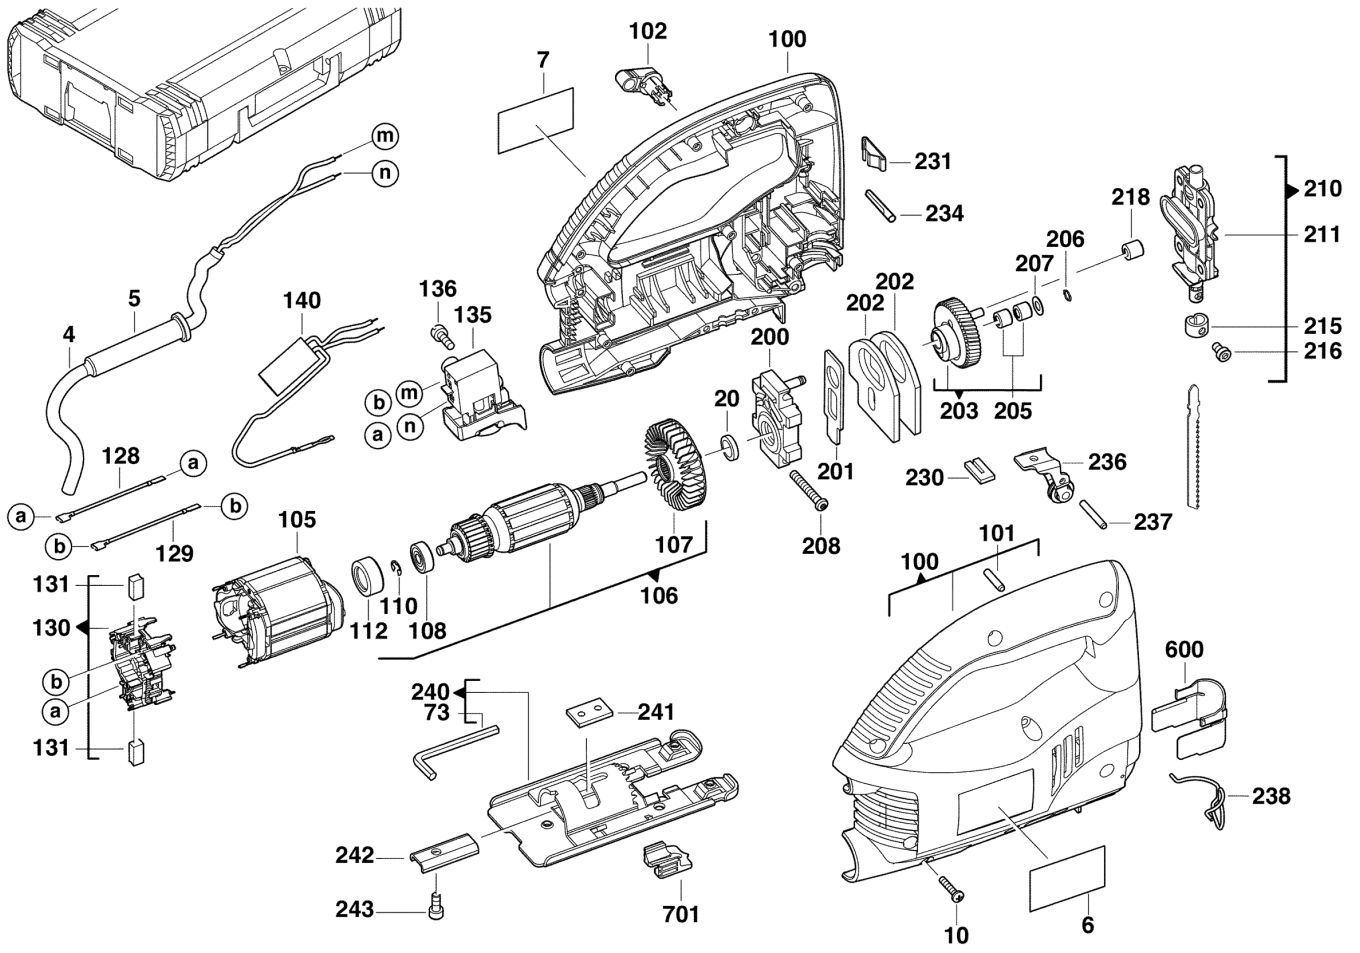

STEP70 STICHSÄGE IN2

4935412900 - STEP70 - 4000412901

Position	Quantity	Description	Part number	EAN
0004 1	1	ANSCHLUSSLEITUNG	4931622543	4002395698318
0005 2	1	KABELSCHUTZSCHLAUCH	4931206687	4002395583379
0006 3	1	LEISTUNGSSCHILD	Item discontinued(4931412905)	
0007 4	1	FIRMENSCHILD	4931412186	4002395906512
0010 5	9	SCHRAUBE	4931618253	4002395694945
0020 6	1	FILZRING	4931357000	4002395648450
0073 7	1	SCHLUESSEL	4931606738	4002395693740
0100 8	1	GEHAEUSE	4931381752	4002395832972
0101 9	1	NIEDERHALTER	4931409768	4002395847617
0102 10	1	SCHALTGRIFF	4931378812	4002395684762
0105 11	1	FELD F. ELEKTROMOTOR	Item discontinued(4931368335)	
0106 12	1	ANKER 220-240V R32X40ROEHRCHENA NF426207	Item discontinued(4931357889)	
0107 13	1	VENTILATOR	4931408165	4002395834112
0108 14	1	KUGELLAGER	4931902888	4002395706372
0110 15	1	SCHEIBE	4931621834	4002395696185
0112 16	1	GUMMIBUCHSE	4931306351	4002395592777
0128 17	1	LEITUNG	Item discontinued(4931623729)	
0129 18	1	LEITUNG	4931253752	4002395586288
0130 19	1	BUERSTENMODUL	Item discontinued(4931381019)	
0131 20	1	KOHLEBUERSTEN-SET	4931392597	4002395740529
0135 21	1	STEUERSCHALTER KOMP	4931381104	4002395710775
0136 22	2	SCHRAUBE	4931621772	4002395695973
0140 23	1	KONDENSATOR	Item discontinued(4931271718)	
0200 24	1	LAGERBRUECKE	4931330884	4002395612710
0201 25	1	SCHWINGE	Item discontinued(4931330048)	
0202 26	2	AUSGLEICHGEWICHT	4931330483	4002395612055
0203 27	1	ZAHNRAD	4931381025	4002395719600
0205 28	2	NADELLAGER	4931219422	4002395583867
0206 29	1	SICHERUNGSRING	4931605092	4002395693580
0207 30	1	SCHEIBE	4931621830	4002395696154
0208 31	2	SCHRAUBE	Item discontinued(4931622522)	
0210 32	1	STOESSEL	4931330853	4002395612666
0211 33	1	STOESSEL	4931330853	4002395612666
0215 34	1	STOESSELBUND	4931300055	4002395590872
0216 35	1	SCHRAUBE	4931300699	4002395591060
0218 36	1	NADELHUELSE	4931361376	4002395657766
0230 37	1	FILZDICHTUNG	Item discontinued(4931330136)	
0231 38	1	BLATTFEDER	4931330474	4002395612024
0234 39	1	SCHALTBOLZEN	4931381103	4002395709397
0236 40	1	STUETZROLLENHALTER VOLLST	4931468106	4058546268923
0237 41	1	ZYLINDERSTIFT	4931621888	4002395696246
0238 42	1	DRAHTBUEGEL	Item discontinued(4931357903)	
0240 43	1	BODENPLATTE	4931442818	4002395885046
0241 44	1	MUTTER	Item discontinued(4931330130)	
0242 45	1	DRUCKSTUECK	4931300395	4002395591022
0243 46	1	SCHRAUBE	4931606842	4002395693801
0600 47	1	STAUBKAPPE	Item discontinued(4931357904)	
0701 48	1	SPANREISSSCHUTZ (3)	4931449322	4002395256235