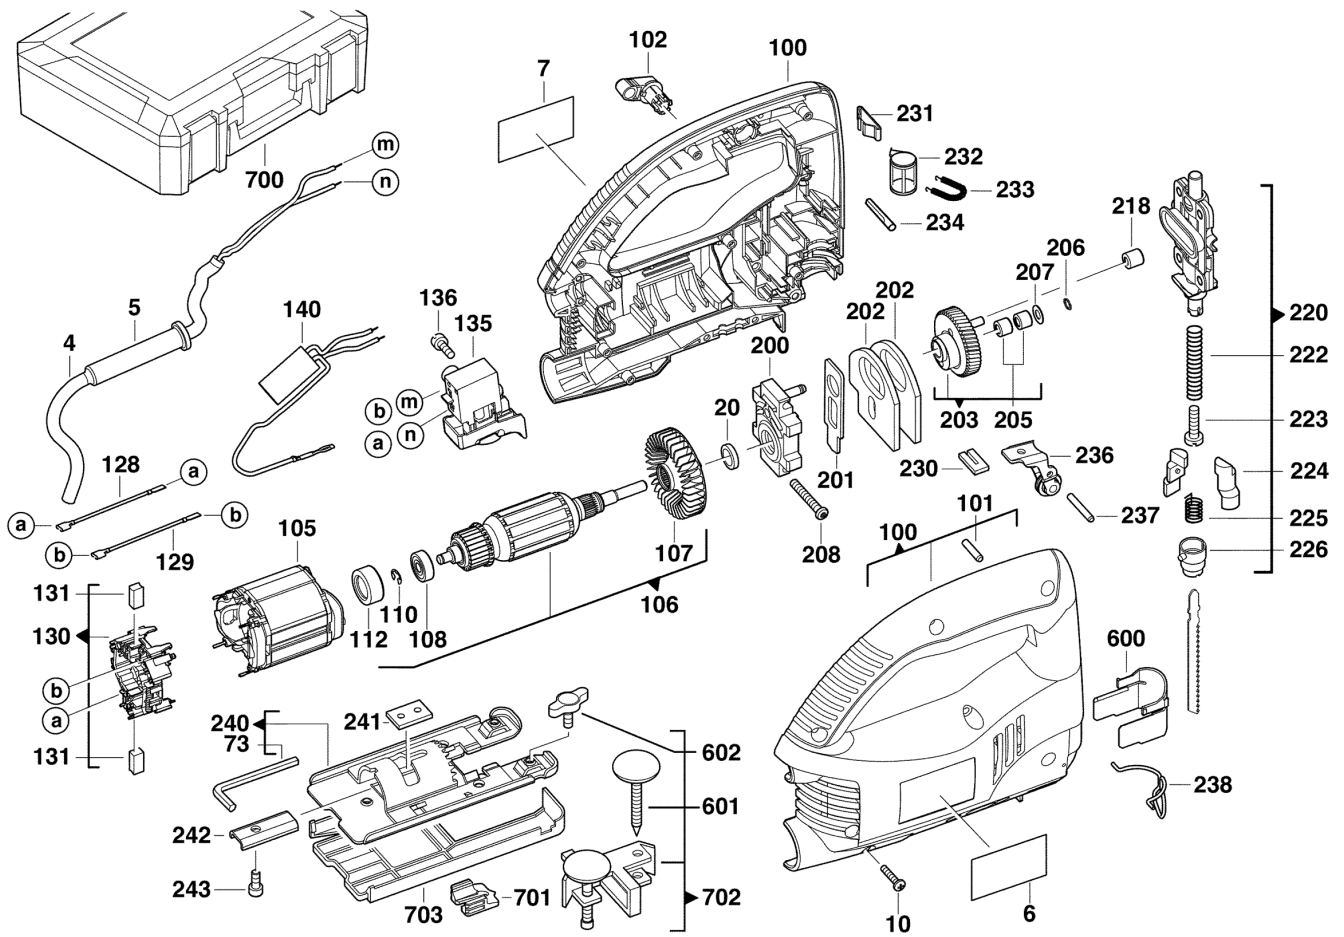

STEP90X STICHSÄEGE IN2

4935412910 - STEP90X - 4000412911

Position	Quantity	Description	Part number	EAN
0004 1	1	ANSCHLUSSLEITUNG	4931622543	4002395698318
0005 2	1	KABELSCHUTZSCHLAUCH	4931206687	4002395583379
0006 3	1	LEISTUNGSSCHILD	Item discontinued(4931412917)	
0007 4	1	FIRMENSCHILD	4931412186	4002395906512
0010 5	9	SCHRAUBE	4931618253	4002395694945
0020 6	1	FILZRING	4931357000	4002395648450
0073 7	1	SCHLUESSEL	4931606738	4002395693740
0100 8	1	GEHAEUSE	4931381752	4002395832972
0101 9	1	NIEDERHALTER	4931409768	4002395847617
0102 10	1	SCHALTGRIFF	4931378812	4002395684762
0105 11	1	FELD F. ELEKTROMOTOR	Item discontinued(4931368335)	
0106 12	1	ANKER 220-240V R32X40ROEHRCHENA NF426207	Item discontinued(4931357889)	
0107 13	1	VENTILATOR	4931408165	4002395834112
0108 14	1	KUGELLAGER	4931902888	4002395706372
0110 15	1	SCHEIBE	4931621834	4002395696185
0112 16	1	GUMMIBUCHSE	4931306351	4002395592777
0128 17	1	LEITUNG	Item discontinued(4931623729)	
0129 18	1	LEITUNG	4931253752	4002395586288
0130 19	1	BUERSTENMODUL	Item discontinued(4931381019)	
0131 20	1	KOHLEBUERSTEN-SET	4931392597	4002395740529
0135 21	1	STEUERSCHALTER KOMP	4931381104	4002395710775
0136 22	2	SCHRAUBE	4931621772	4002395695973
0140 23	1	KONDENSATOR	Item discontinued(4931271718)	
0200 24	1	LAGERBRUECKE	4931330884	4002395612710
0201 25	1	SCHWINGE	Item discontinued(4931330048)	
0202 26	2	AUSGLEICHGEWICHT	4931330483	4002395612055
0203 27	1	ZAHNRAD	4931381025	4002395719600
0205 28	2	NADELLAGER	4931219422	4002395583867
0206 29	1	SICHERUNGSRING	4931605092	4002395693580
0207 30	1	SCHEIBE	4931621830	4002395696154
0208 31	2	SCHRAUBE	Item discontinued(4931622522)	
0218 32	1	NADELHUELSE	4931361376	4002395657766
0220 33	1	STOESSEL	Item discontinued(4931357147)	
0222 34	1	FEDER	Item discontinued(4931330321)	
0223 35	1	SCHRAUBE	4931623102	4002395700394
0224 36	2	ZENTRIERBACKE	4931330303	4002395611669
0225 37	1	DREHFEDER	Item discontinued(4931330301)	
0226 38	1	SPANNHUELSE	Item discontinued(4931330318)	
0230 39	1	FILZDICHTUNG	Item discontinued(4931330136)	
0231 40	1	BLATTFEDER	4931330474	4002395612024
0232 41	1	HUELSE	Item discontinued(4931412916)	
0233 42	1	FEDER	4931330437	4002395611935
0234 43	1	SCHALTBOLZEN	4931381103	4002395709397
0236 44	1	STUETZROLLENHALTER VOLLST	4931468106	4058546268923
0237 45	1	ZYLINDERSTIFT	4931621888	4002395696246
0238 46	1	DRAHTBUEGEL	Item discontinued(4931357903)	
0240 47	1	BODENPLATTE	4931442818	4002395885046
0241 48	1	MUTTER	Item discontinued(4931330130)	
0242 49	1	DRUCKSTUECK	4931300395	4002395591022
0243 50	1	SCHRAUBE	4931606842	4002395693801