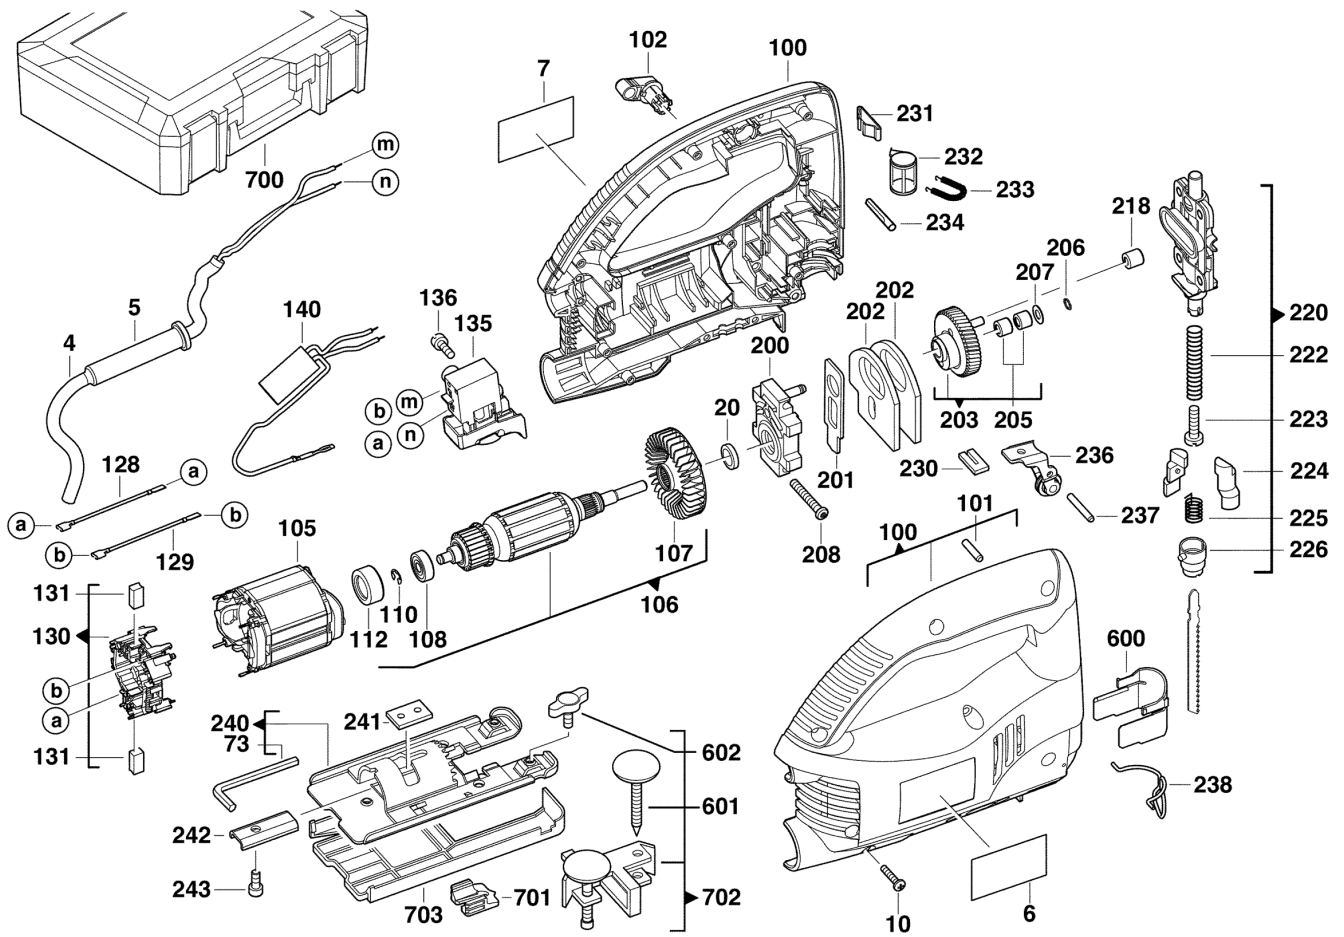

STEP90XK/220V ROK

4935412921 - STEP90X - 4000412922

Position	Quantity	Description	Part number	EAN
0004 1	1	ANSCHLUSSLEITUNG	4931622543	4002395698318
0005 2	1	KABELSCHUTZSCHLAUCH	4931206687	4002395583379
0006 3	1	LEISTUNGSSCHILD	Item discontinued(4931412926)	
0007 4	1	FIRMENSCHILD	4931412186	4002395906512
0010 5	9	SCHRAUBE	4931618253	4002395694945
0020 6	1	FILZRING	4931357000	4002395648450
0073 7	1	SCHLUESSEL	4931606738	4002395693740
0100 8	1	GEHAEUSE	4931381752	4002395832972
0101 9	1	NIEDERHALTER	4931409768	4002395847617
0102 10	1	SCHALTGRIFF	4931378812	4002395684762
0105 11	1	FELD F. ELEKTROMOTOR	Item discontinued(4931368335)	
0106 12	1	ANKER 220-240V R32X40ROEHRCHENA NF426207	Item discontinued(4931357889)	
0107 13	1	VENTILATOR	4931408165	4002395834112
0108 14	1	KUGELLAGER	4931902888	4002395706372
0110 15	1	SCHEIBE	4931621834	4002395696185
0112 16	1	GUMMIBUCHSE	4931306351	4002395592777
0128 17	1	LEITUNG	Item discontinued(4931623729)	
0129 18	1	LEITUNG	4931253752	4002395586288
0130 19	1	BUERSTENMODUL	Item discontinued(4931381019)	
0131 20	1	KOHLEBUERSTEN-SET	4931392597	4002395740529
0135 21	1	SCHALTER	Item discontinued(4931357192)	
0136 22	2	SCHRAUBE	4931621772	4002395695973
0140 23	1	KONDENSATOR	Item discontinued(4931271718)	
0200 24	1	LAGERBRUECKE	4931330884	4002395612710
0201 25	1	SCHWINGE	Item discontinued(4931330048)	
0202 26	2	AUSGLEICHGEWICHT	4931330483	4002395612055
0203 27	1	ZAHNRAD	4931381025	4002395719600
0205 28	2	NADELLAGER	4931219422	4002395583867
0206 29	1	SICHERUNGSRING	4931605092	4002395693580
0207 30	1	SCHEIBE	4931621830	4002395696154
0208 31	2	SCHRAUBE	Item discontinued(4931622522)	
0218 32	1	NADELHUELSE	4931361376	4002395657766
0220 33	1	STOESSEL	Item discontinued(4931357147)	
0222 34	1	FEDER	Item discontinued(4931330321)	
0223 35	1	SCHRAUBE	4931623102	4002395700394
0224 36	2	ZENTRIERBACKE	4931330303	4002395611669
0225 37	1	DREHFEDER	Item discontinued(4931330301)	
0226 38	1	SPANNHUELSE	Item discontinued(4931330318)	
0230 39	1	FILZDICHTUNG	Item discontinued(4931330136)	
0231 40	1	BLATTFEDER	4931330474	4002395612024
0232 41	1	HUELSE	Item discontinued(4931412916)	
0233 42	1	FEDER	4931330437	4002395611935
0234 43	1	SCHALTBOLZEN	4931381103	4002395709397
0236 44	1	STUETZROLLENHALTER VOLLST	4931468106	4058546268923
0237 45	1	ZYLINDERSTIFT	4931621888	4002395696246
0238 46	1	DRAHTBUEGEL	Item discontinued(4931357903)	
0240 47	1	BODENPLATTE	4931442818	4002395885046
0241 48	1	MUTTER	Item discontinued(4931330130)	
0242 49	1	DRUCKSTUECK	4931300395	4002395591022
0243 50	1	SCHRAUBE	4931606842	4002395693801