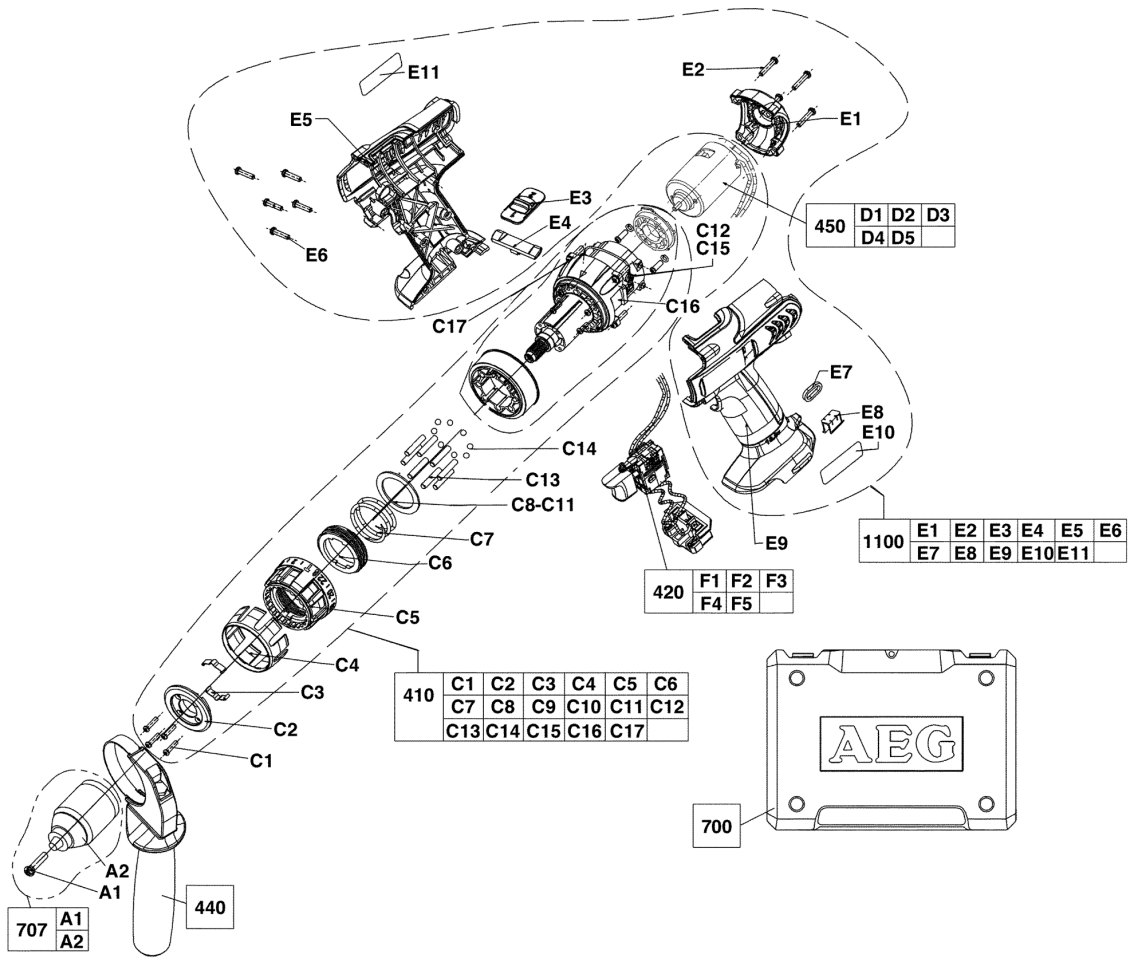

# BSB12STX-R AKKU-SCHLAGBOHRSCHR. IN2

4935413015 - BSB12STX-R - 4000413054

Position	Quantity	Description	Part number	EAN
0410 1	1	GETRIEBEKASTEN	Item discontinued(200576008)	
0420 2	1	SCHALTER	Item discontinued(200300021)	
0440 3	1	HANDGRIFF	Item discontinued(200073023)	
0450 4	1	REPARATURSATZ	Item discontinued(200432009)	
0700 5	1	TRANSPORTKOFFER	Item discontinued(200186005)	
1100 6	1	GEHAEUSE	Item discontinued(200433009)	
0707 7	1	FIXTEC BOHRFUTTER 1.5-13MM 1/2X20	4932371913	4002395345366