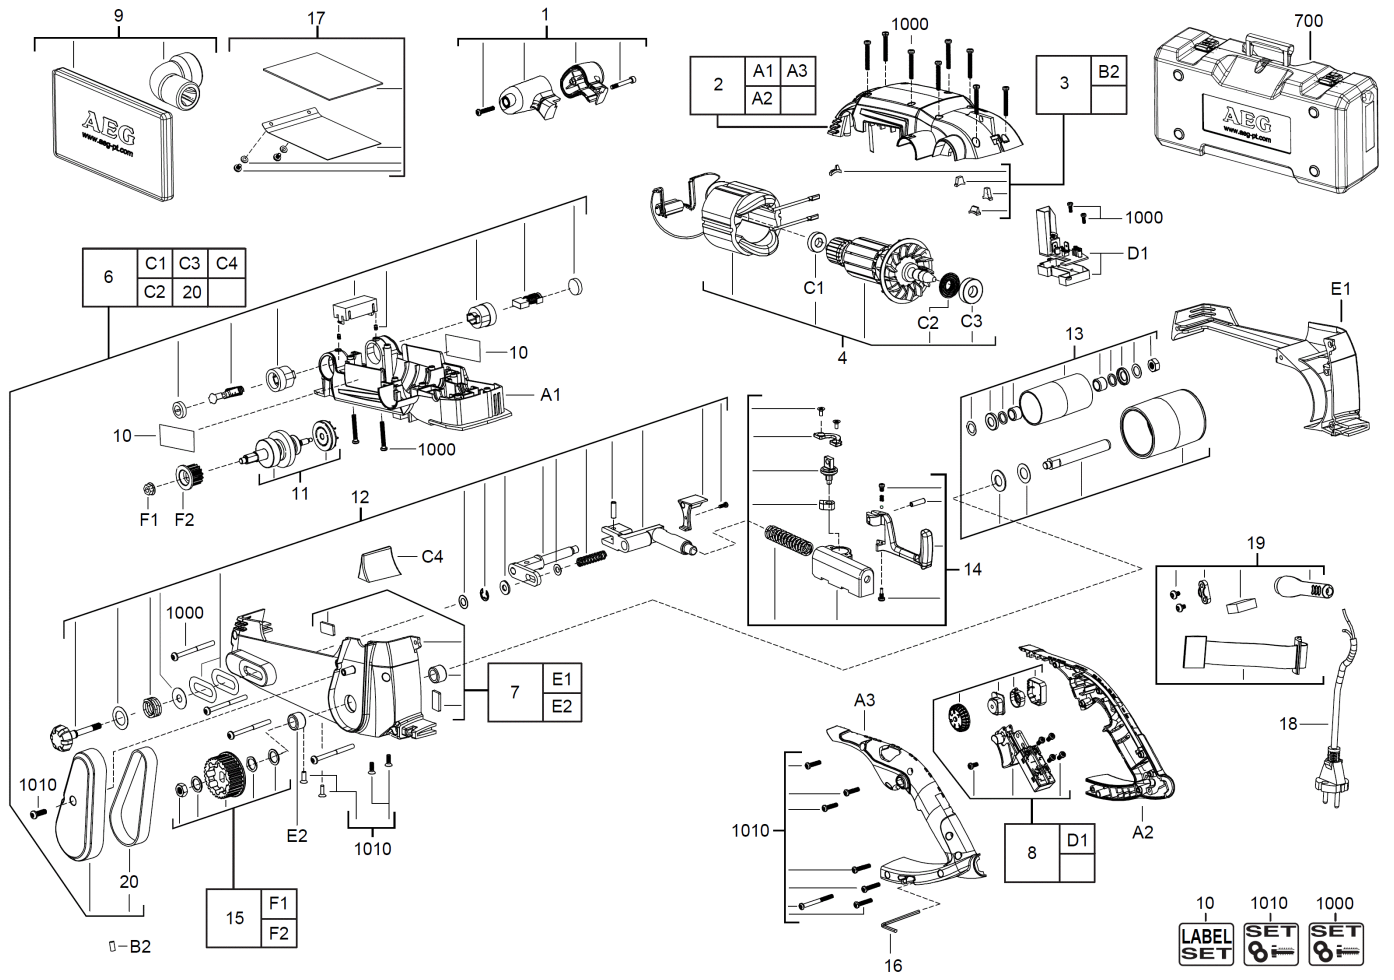

HBS1000E BANDSCHLEIFER IN2

4935413205 - HBS1000E - 4000413190

Position	Quantity	Description	Part number	EAN
0001 1	1	HANDGRIFF	4931453905	4002395279364
0002 2	1	GEHAEUSE	4931466595	4058546278120
0003 3	1	FIXATION SET	200511001	4002395769599
0004 4	1	MOTOREINHEIT	001289001	4002395769759
0006 5	1	WARTUNGSSET	200278011	4002395809967
0007 6	1	GEHAEUSE	200503001	4002395769742
0008 7	1	SCHALTER	Item discontinued(200499004)	
0009 8	1	STAUBSACK	4931466597	4058546278144
0010 9	1	ETIKETT	Item discontinued(200330006)	
0011 10	1	KEGELRAD	000964003	4002395769711
0012 11	1	SCHALTERDRUECKER	200502004	4002395810628
0013 12	1	LAGERROLLE	200504001	4002395769698
0014 13	1	UMSCHALTER	200506002	4002395810635
0015 14	1	LAGERROLLE	200505001	4002395769674
0016 15	1	INBUS-SCHLUESS.	Item discontinued(200500001)	
0017 16	1	BANDAUFLAGE	200508003	4002395810659
0018 17	1	ANSCHLUSSLEITUNG	200311005	4002395769643
0019 18	1	SCHLUESSELHALTER	Item discontinued(200498002)	
0020 19	1	RIEMEN	4931443317	4002395872961
0700 20	1	TRANSPORTKOFFER	Item discontinued(200120005)	
1000 21	1	SCHRAUBENSET	Item discontinued(200510002)	
1010 22	1	SCHRAUBENSET	Item discontinued(200509002)	