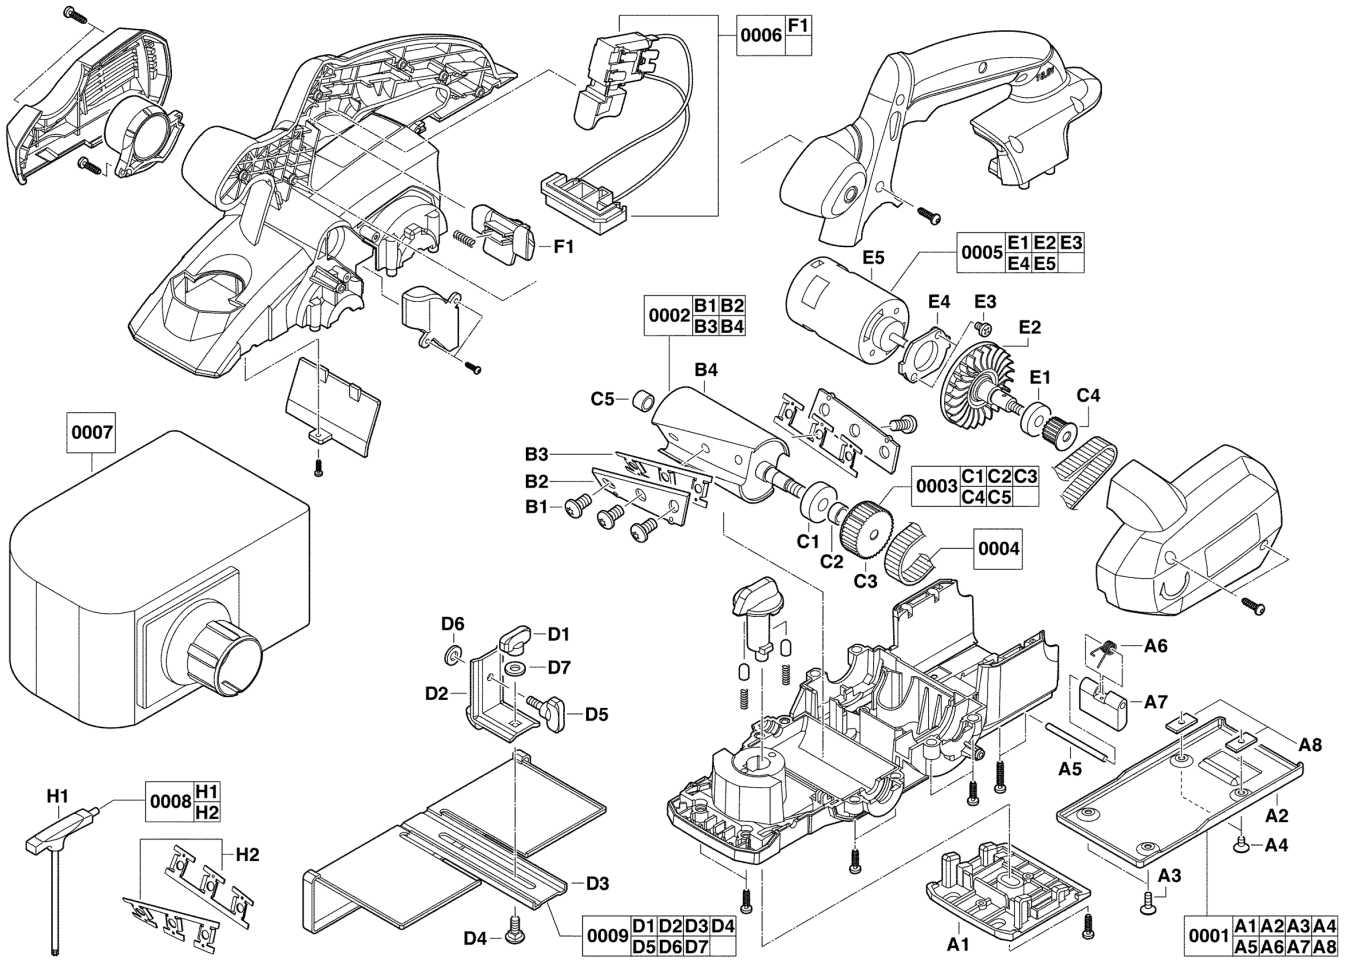

BHO18-0 AKKU-HOBEL XXX

4935413175 - BHO18-0 - 4000413206

Position	Quantity	Description	Part number	EAN
0001 1	1	GEHAEUSE UNTEN	Item discontinued(200069002)	
0002 2	1	SCHNEIDKOPF AUTOM.	Item discontinued(200626001)	
0003 3	1	LAGERSCHILD	Item discontinued(200072001)	
0004 4	1	RIEMEN	Item discontinued(200627001)	
0005 5	1	MOTOR	Item discontinued(200609001)	
0006 6	1	SCHALTER	Item discontinued(200017006)	
0007 7	1	STAUBSACK	Item discontinued(200629002)	
0008 8	1	MESSER	Item discontinued(200610001)	
0009 9	1	FUEHRUNG	Item discontinued(200630002)	