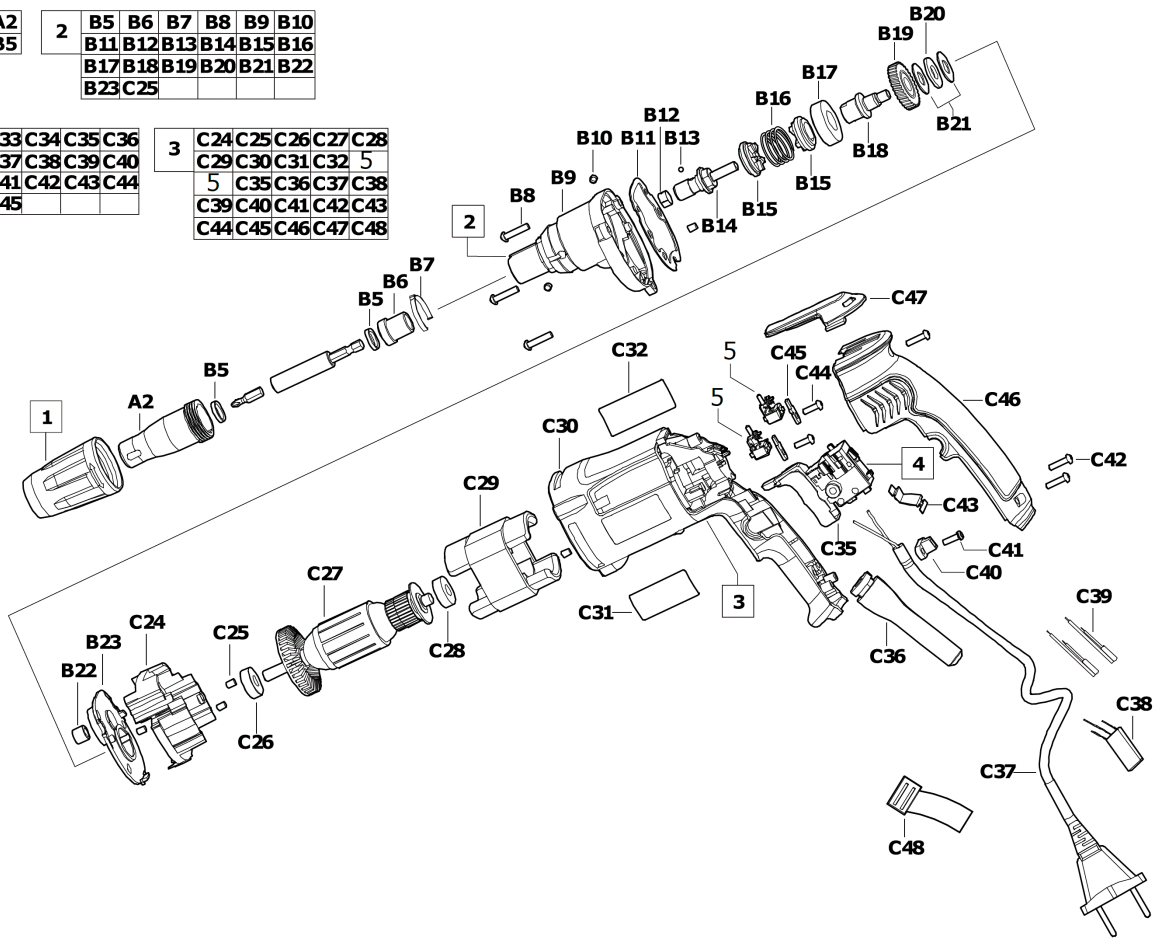

# S4000E BAUSCHRAUBER IN2

4935413215 - S4000E - 4000413224

1	A2
	B5

2	B5	B6	B7	B8	B9	B10
	B11	B12	B13	B14	B15	B16
	B17	B18	B19	B20	B21	B22
	B23	C25				

4	C33	C34	C35	C36
	C37	C38	C39	C40
	C41	C42	C43	C44
	C45			

3	C24	C25	C26	C27	C28
	C29	C30	C31	C32	5
	5	C35	C36	C37	C38
	C39	C40	C41	C42	C43
	C44	C45	C46	C47	C48

Position	Quantity	Description	Part number	EAN
0001 1	1	Schrauberbit-Aufnahme	200556004	4002395808618
0002 2	1	GETRIEBEDECKEL	200287009	4002395808649
0003 3	1	MOTOR ASSY, 230V-AC \ AEG S4000E EU	Item discontinued(200146052)	
0004 4	1	SCHALTER M.ELEKTRO.	200555004	4002395811366
0005 5	1	KOHLEBUERSTEN-SET	4931461686	4058546039196