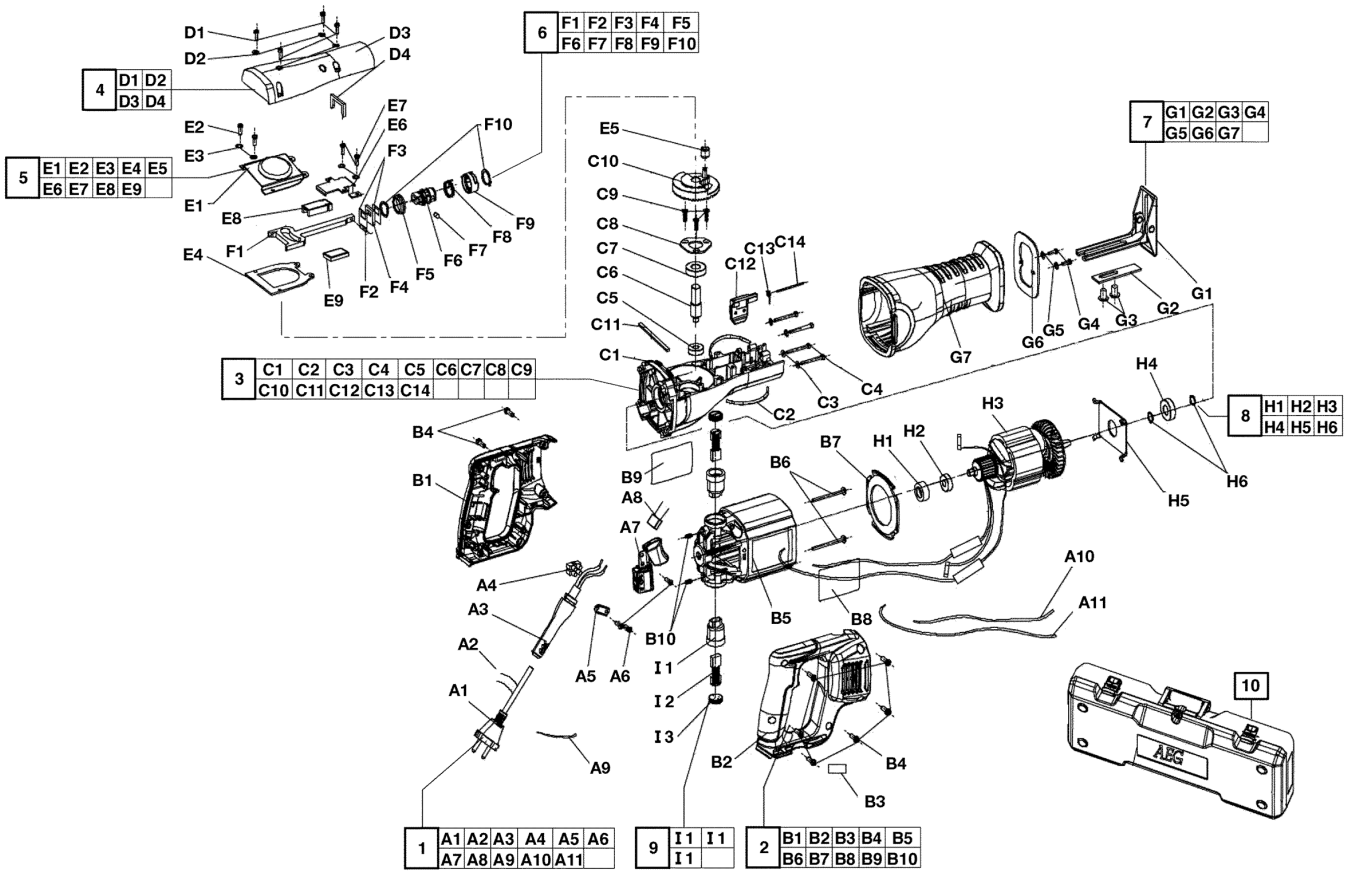

# US1300XE SAEBELSAEGE IN2

4935413235 - US1300XE - 4000413232

Position	Quantity	Description	Part number	EAN
0001 1	1	SCHALTER	200645004	4002395808656
0002 2	1	GEHAEUSE	Item discontinued(200646004)	
0003 3	1	GETRIEBE-SET	200647002	4002395810031
0004 4	1	GETRIEBEBECKEL	200648001	4002395788767
0005 5	1	FUEHRUNGSPLETT.-SET	200649001	4002395788903
0006 6	1	STOESSEL-SET	200650001	4002395788705
0007 7	1	GUMMITUELLE	Item discontinued(200651002)	
0008 8	1	MOTOREINHEIT	Item discontinued(200652001)	
0009 9	1	BUERSTENSATZ	200653001	4002395788729
0010 10	1	TRANSPORTKOFFER	Item discontinued(200639003)	