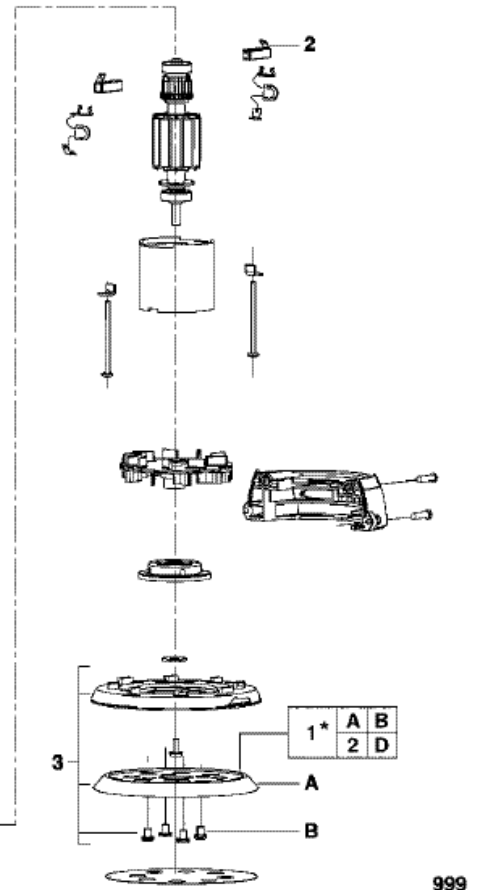

# EX125E EXZENTERSCHLEIFER IN2

4935413195 - EX125E - 4000413271

\* available till part is consumed

# Orbital Sanders

Ind	Product No.	Type	Voltage	Country	Ind	Product No.	Type	Voltage	Country
a	4000413271	EX125E	220-240V	IN2					

AEG

**EX 125 E**

Exp.view No.	Version	Date	Page
4926 4132 73	0003	25.08.11	1/1

Pos	Index	Quanti	Article No.	Designation
0001	a.....	1	200520004	DATA PLATE
0002	a.....	1	4931431187	CARBON BRUSH
0003	a.....	1	4932352870	SANDING PAD
0999	a.....	1	4935403480	RANDOM ORBIT SANDE

Pos	Index	Quanti	Article No.	Designation