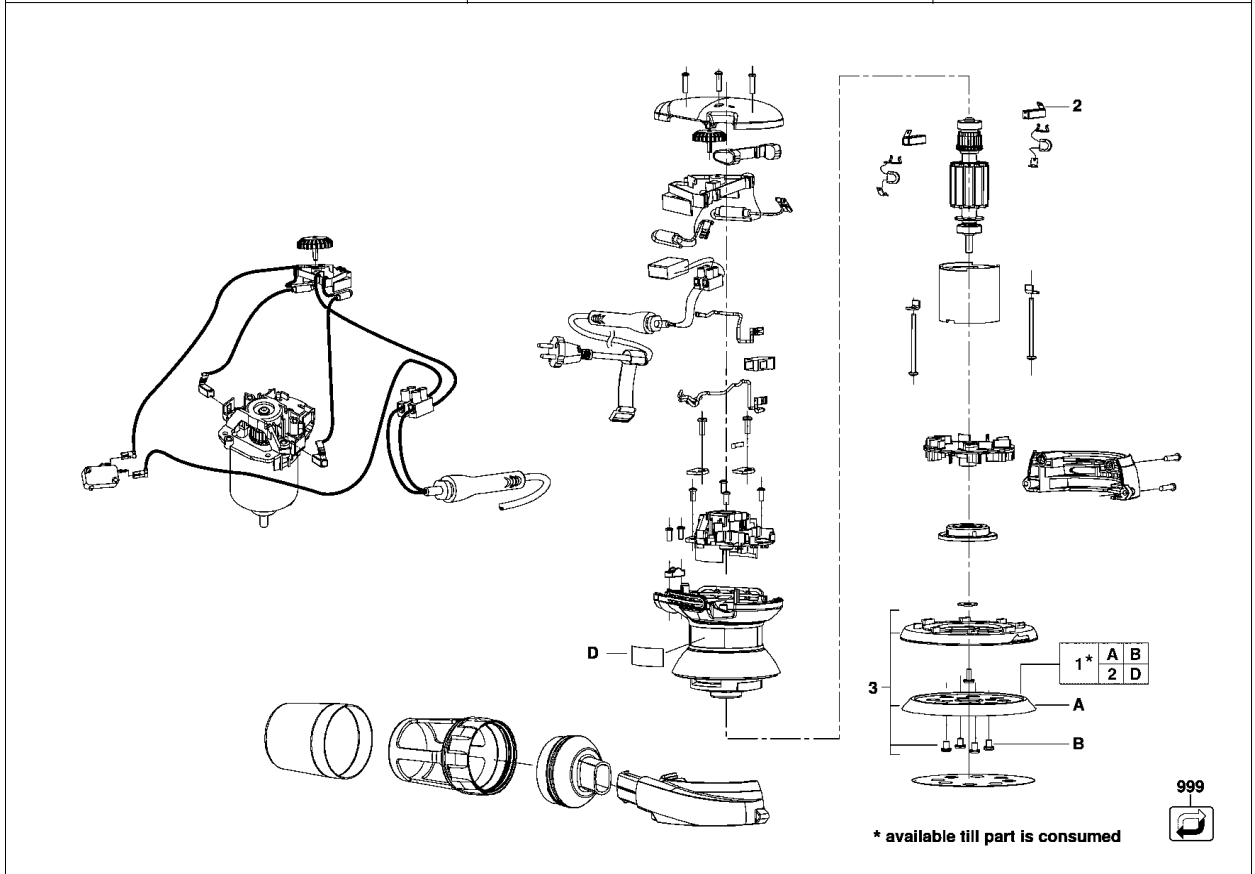

# Orbital Sanders

Ind	Product No.	Type	Voltage	Country	Ind	Product No.	Type	Voltage	Country
a	4000413271	EX125E	220-240V	IN2					

AEG

**EX 125 E**

Exp.view No.	Version	Date	Page
4926 4132 73	0003	25.08.11	1/1

Pos	Index	Quanti	Article No.	Designation
0001	a.....	1	200520004	DATA PLATE
0002	a.....	1	4931431187	CARBON BRUSH
0003	a.....	1	4932352870	SANDING PAD
0999	a.....	1	4935403480	RANDOM ORBIT SANDE

Pos	Index	Quanti	Article No.	Designation

Position	Quantity	Description	Part number	EAN
0001 1	1	SCHILD	Item discontinued(200520004)	
0002 2	2	KOHLEBUERSTE	Item discontinued(4931431187)	