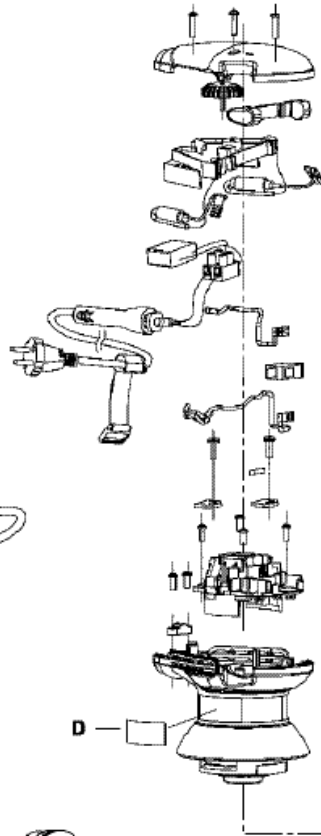

# EX125E EXZENTERSCHLEIFER IN2

4935413195 - EX125E - 4000413271

\* available till part is consumed

# Orbital Sanders

Ind	Product No.	Type	Voltage	Country	Ind	Product No.	Type	Voltage	Country
a	4000413271	EX125E	220-240V	IN2					

AEG

**EX 125 E**

Exp.view No.	Version	Date	Page
4926 4132 73	0003	25.08.11	1/1

Pos	Index	Quanti	Article No.	Designation
0001	a.....	1	200520004	DATA PLATE
0002	a.....	1	4931431187	CARBON BRUSH
0003	a.....	1	4932352870	SANDING PAD
0999	a.....	1	4935403480	RANDOM ORBIT SANDE

Pos	Index	Quanti	Article No.	Designation

Position	Quantity	Description	Part number	EAN
0001 1	1	SCHILD	Item discontinued(200520004)	
0002 2	2	KOHLEBUERSTE	Item discontinued(4931431187)	