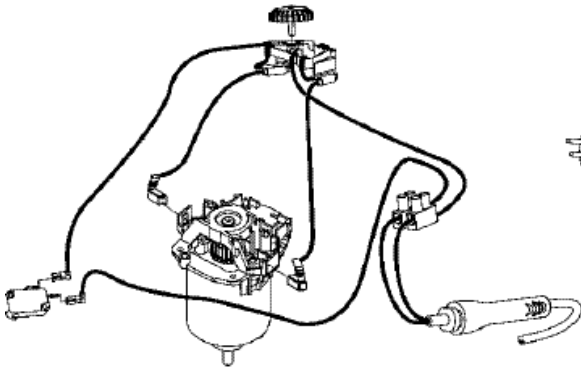

# EX125E EXZENTERSCHLEIFER IN2

4935413195 - EX125E - 4000413271

\* available till part is consumed

# Orbital Sanders

Ind	Product No.	Type	Voltage	Country	Ind	Product No.	Type	Voltage	Country
a	4000413271	EX125E	220-240V	IN2					

AEG

**EX 125 E**

Exp.view No.	Version	Date	Page
4926 4132 73	0003	25.08.11	1/1