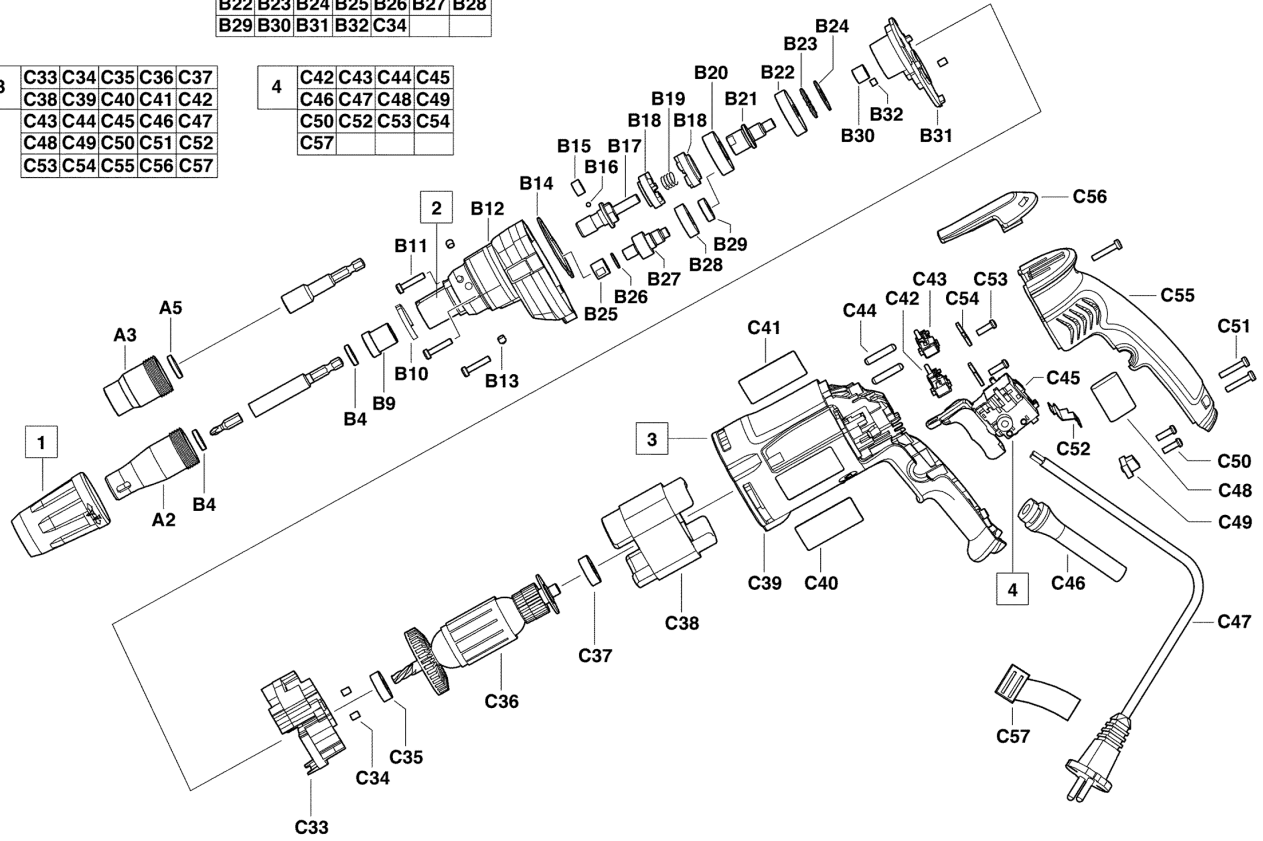

S2500E BAUSCHRAUBER IN2

4935413225 - S2500E - 4000413432

1	A2	A3	A5
	B4		

2	B4	B9	B10	B11	B12	B13	B14
	B15	B16	B17	B18	B19	B20	B21
	B22	B23	B24	B25	B26	B27	B28
	B29	B30	B31	B32	C34		

3	C33	C34	C35	C36	C37
	C38	C39	C40	C41	C42
	C43	C44	C45	C46	C47
	C48	C49	C50	C51	C52
	C53	C54	C55	C56	C57

4	C42	C43	C44	C45
	C46	C47	C48	C49
	C50	C52	C53	C54
	C57			

Position	Quantity	Description	Part number	EAN
0001 1	1	AUFNAHME	Item discontinued(200556005)	
0002 2	1	GETRIEBE-SET	200287010	4002395811380
0003 3	1	MOTOR ASSY 230V-AC \ AEG S2500E EU	Item discontinued(200146054)	
0004 4	1	SCHALTER M.ELEKTRO.	200555004	4002395811366