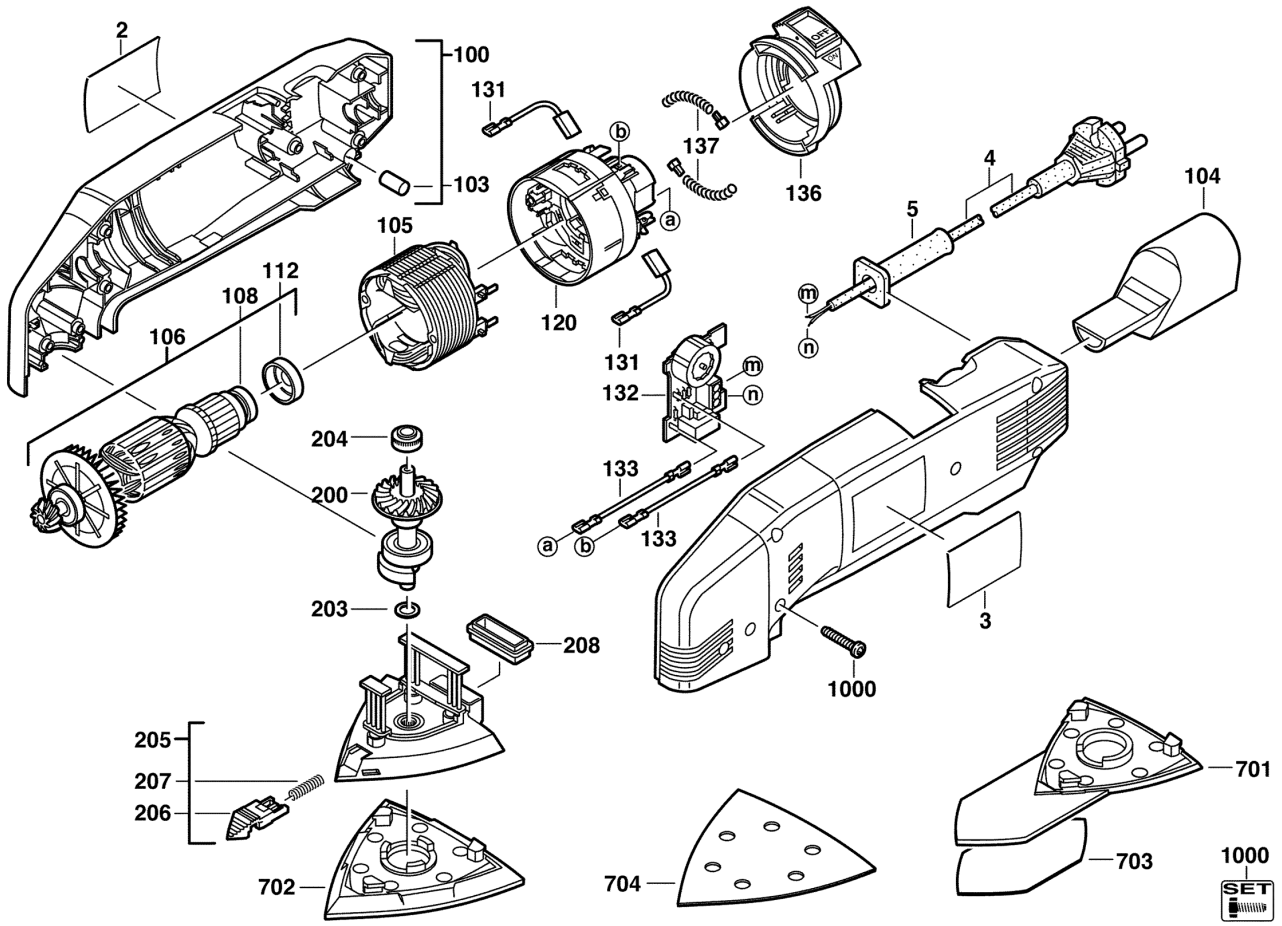

# DSE260 DELTA-SCHLEIFER IN2

4935413474 - DSE260 - 4000413476

Position	Quantity	Description	Part number	EAN
0002 1	1	LEISTUNGSSCHILD	Item discontinued(4931413549)	
0003 2	1	FIRMENSCHILD	4931412186	4002395906512
0004 3	1	ANSCHLUSSLEITUNG	Item discontinued(4931623131)	
0005 4	1	KABELSCHUTZSCHLAUCH	Item discontinued(4931358485)	
0100 5	1	MOTORGEHAEUSE	Item discontinued(4931413546)	
0103 6	1	KLEMMSTUECK	Item discontinued(4931358483)	
0104 7	1	ABSAUGSTUTZEN	Item discontinued(4931358481)	
0105 8	1	FELD F. ELEKTROMOTOR	Item discontinued(4931358466)	
0106 9	1	ANKER F.ELEKTROMOTOR	Item discontinued(4931357429)	
0108 10	1	KUGELLAGER	4931624661	4002395790906
0112 11	1	GUMMIBUECHSE	Item discontinued(4931358465)	
0120 12	1	LAGERSCHILD	Item discontinued(4931358468)	
0131 13	1	KOHLBUERSTEN-SET	Item discontinued(4931392562)	
0132 14	1	ELECTRONIK-BAUSTEIN	Item discontinued(4931358482)	
0133 15	1	LEITUNG	Item discontinued(4931358484)	
0136 16	1	RING	Item discontinued(4931385693)	
0137 17	1	ADAPTER	Item discontinued(4931358471)	
0200 18	1	SPINDEL	Item discontinued(4931357445)	
0203 19	1	FILZRING	Item discontinued(4931358474)	
0204 20	1	NADELLAGER	Item discontinued(4931358472)	
0205 21	1	STUETZPLATTE	Item discontinued(4931358475)	
0206 22	1	SCHIEBER	Item discontinued(4931358476)	
0207 23	1	DRUCKFEDER	Item discontinued(4931358477)	
0208 24	1	DICHTUNG	Item discontinued(4931358478)	
1000 25	1	SCHRAUBE	Item discontinued(4931358480)	
0701 26	1	LAMELL.SCHLEIFPLAT. 95X51 P1 AEG	Item discontinued(4932358441)	
0702 27	1	DELTASCHLEIFPLATTE 105X105MM	Item discontinued(4932358439)	
0703 28	1	ABRASIFS PERS. (SET)	4932358446	
0704 29	1	ABRASIFS TRIANG. (SET)	4932358444	