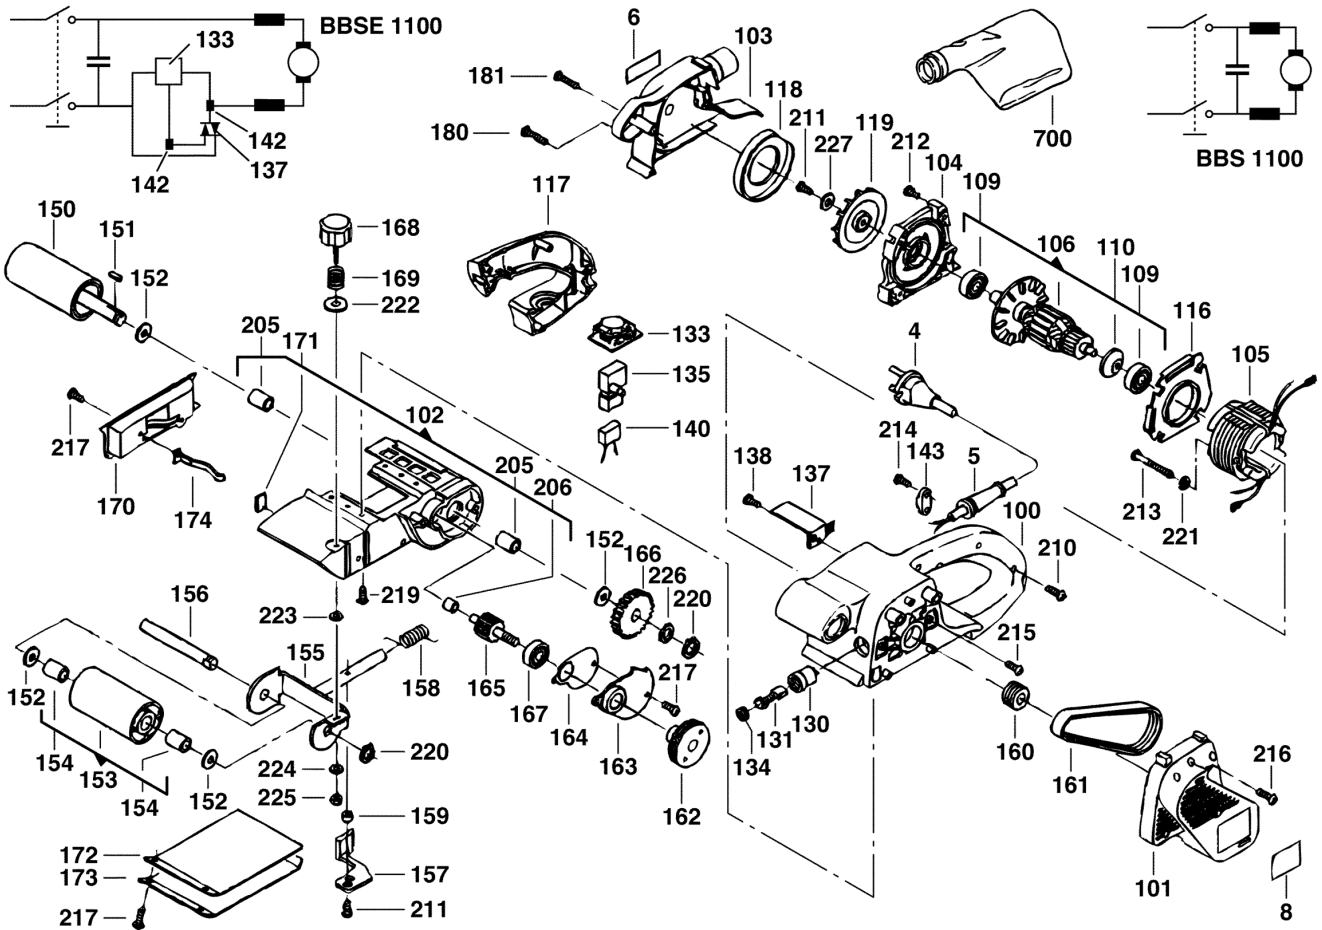

BBSE1100 BANDSCHLEIFER IN2

4935413530 - BBSE1100 - 4000413531

Position	Quantity	Description	Part number	EAN
0004 1	1	ANSCHLUSSLEITUNG	4931250832	4002395586042
0005 2	1	KABELSCHUTZSCHLAUCH	4931375305	4002395680092
0006 3	1	LEISTUNGSSCHILD	4931413535	4002395799558
0008 4	1	FIRMENSCHILD	Item discontinued(4931413536)	
0100 5	1	MOTORGEHAEUSE	4931413538	4002395799992
0101 6	1	RIEMENSCHUTZ	4931375309	4002395680139
0102 7	1	GRUNDKOERPER	4931413554	4002395800032
0103 8	1	GEBLAESEDECKEL	4931413543	4002395800018
0104 9	1	LAGERSCHILD	4931375296	4002395680009
0105 10	1	FELD F. ELEKTROMOTOR	4931278688	4002395589630
0106 11	1	ANKER 230-240V	4931375297	4002395680016
0109 12	2	KUGELLAGER	4931913855	4002395706495
0110 13	1	DICHTRING	Item discontinued(4931278753)	
0116 14	1	LUFTFUEHRUNGRRING	4931375298	4002395680023
0117 15	1	HANDGRIFFDECKEL	4931413539	4002395800001
0118 16	1	LUFTFUEHRUNGSRING	Item discontinued(4931278709)	
0119 17	1	LUEFTER	4931375295	4002395679997
0130 18	2	BUERSTENHALTER	4931375310	4002395680146
0131 19	1	KOEHLEBUERSTEN-SET	4931375311	4002395680153
0133 20	1	ELECTRONIK-BAUSTEIN	4931375301	4002395680054
0134 21	2	BUERSTENHALTERKAPPE	4931375312	4002395680160
0135 22	1	SCHALTER	4931413537	4002395799336
0137 23	1	TRIAC	Item discontinued(4931375303)	
0138 24	3	SCHRAUBE	Item discontinued(4931278748)	
0140 25	1	KONDENSATOR	4931309142	4002395594221
0142 26	2	SCHALTERKLEMME	4931239963	4002395584796
0143 27	1	KABELSCHELLE	Item discontinued(4931375304)	
0150 28	1	ANTRIEBSROLLE	4931278727	4002395589791
0151 29	1	FEDER	4931610418	4002395694020
0152 30	4	SCHEIBE	4931278754	4002395590049
0153 31	1	LENKROLLE	4931278741	4002395589920
0154 32	4	LAGERBUECHSE	4931278756	4002395590056
0155 33	1	LENKROLLENTRAEGER	4931278737	4002395589883
0156 34	1	LENKROLLENACHSE	4931278736	4002395589876
0157 35	1	SPANNHEBEL	4931375323	4002395680276
0158 36	1	FEDER	4931278738	4002395589890
0159 37	1	DISTANZBUCHSE	4931278739	4002395589906
0160 38	1	RIEMENSCHLEIBE	4931278723	4002395589753
0161 39	1	ZAHNRIEMEN	4931278724	4002395589760
0162 40	1	RIEMENSCHLEIBE	4931278733	4002395589845
0163 41	1	GETRIEBEDECKEL	4931278732	4002395589838
0164 42	1	DICHTUNG	4931278770	4002395590087
0165 43	1	RITZEL	4931313801	4002395598052
0166 44	1	ZAHNRAD	4931278730	4002395589814
0167 45	1	KUGELLAGER	4931918146	4002395706532
0168 46	1	Knebelbolzen, schwarz	4931375313	4002395680177
0169 47	1	FEDER	4931278729	4002395589807
0170 48	1	ABDECKUNG SW	4931375322	4002395680269
0171 49	3	FUEHRUNG	4931375315	4002395680191
0172 50	1	BANDAUFLAGE KORK	4931278742	4002395589937