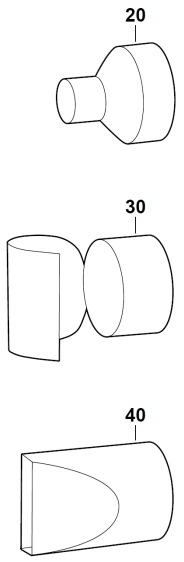

POWER THERM 600 EC HEISSLUFTGEBLÄSE IN2

4935413575 - PT600EC - 4000413562

Position	Quantity	Description	Part number	EAN
0010 1	1	HALTEPLATTE	Item discontinued(4931413899)	
0030 2	1	REFLEKTORDUESE	4931447864	4002395883332
0999 3	1	PT600EC - TAUSCHGERAET	Item discontinued(4931413569)	