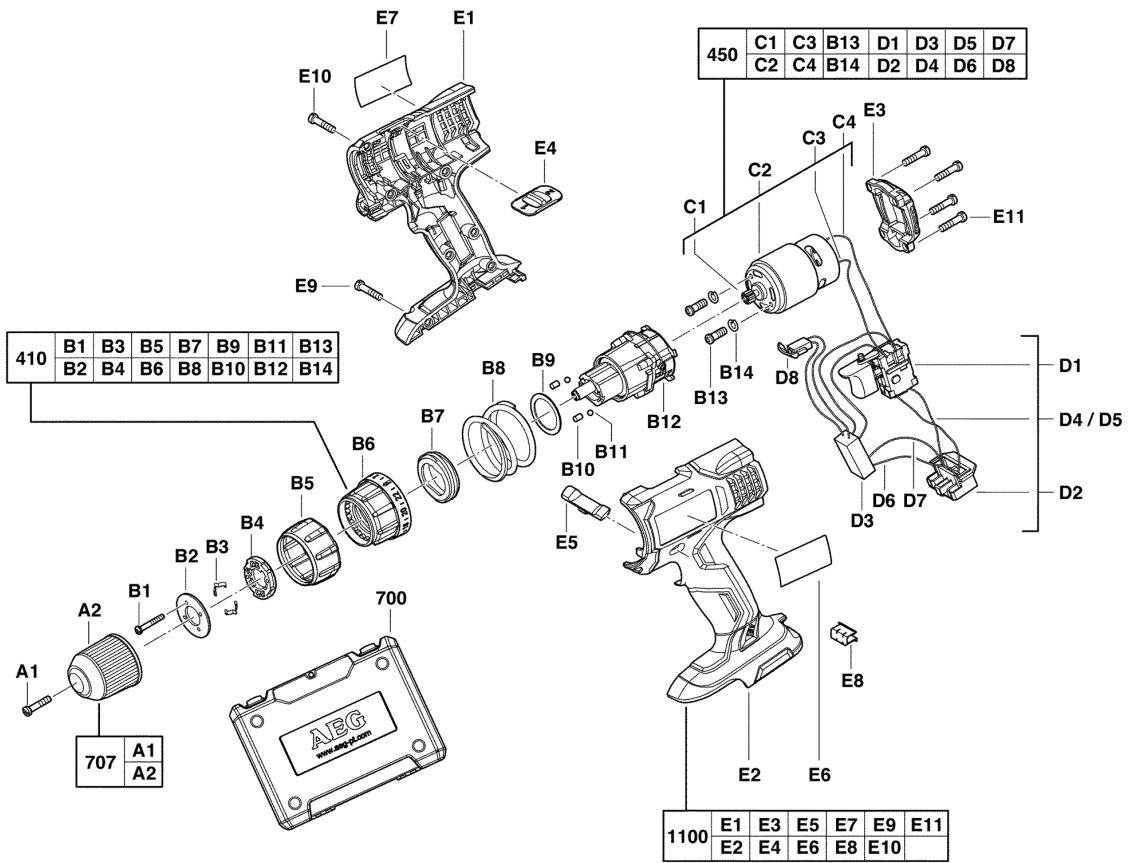

# BS18XL-R AKKU-BOHRSCHRAUBER IN2

4935413585 - BS18XL-R - 4000413590

<b>Position</b>	<b>Quantity</b>	<b>Description</b>	<b>Part number</b>	<b>EAN</b>
0410 1	1	GETRIEBEGEHAEUSE	Item discontinued(200571003)	
0450 2	1	MOTOREINHEIT	Item discontinued(200604002)	
0700 3	1	TRANSPORTKOFFER	Item discontinued(200230013)	
0707 4	1	Bohrfutter	Item discontinued(200605001)	
1100 5	1	GEHAEUSEKAPPE	Item discontinued(200102010)	