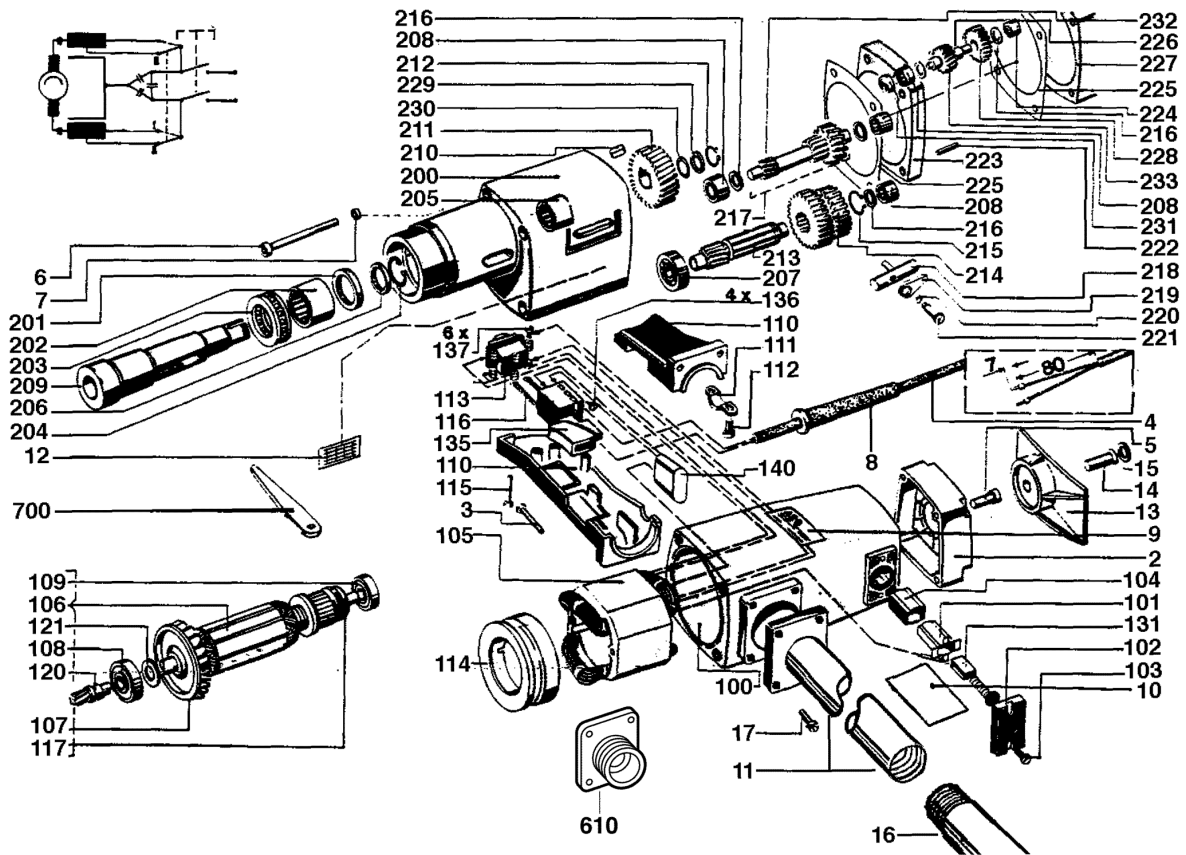

B4-1050 SUPER-TORQUE IN2

4935415000 - B4-1050 - 4000415001

Position	Quantity	Description	Part number	EAN
0002 1	1	GEHAEUSEKAPPE	Item discontinued(4931415008)	
0003 2	4	SCHRAUBE	Item discontinued(4931606916)	
0004 3	1	ANSCHLUSSLEITUNG	4931623148	4002395700653
0005 4	4	SCHRAUBE	Item discontinued(4931616793)	
0006 5	4	SCHRAUBE	Item discontinued(4931616680)	
0007 6	4	RING	Item discontinued(4931603768)	
0008 7	1	KABELSCHUTZSCHLAUCH	4931217556	4002395583676
0009 8	1	LEISTUNGSSCHILD	Item discontinued(4931415009)	
0010 9	1	FIRMENSCHILD	4931412064	4002395906529
0011 10	1	FLANSCH	Item discontinued(4931380994)	
0012 11	1	ETIKETT	4931227871	4002395584482
0013 12	1	SCHILD	Item discontinued(4931415016)	
0014 13	1	SCHRAUBE	Item discontinued(4931624567)	
0015 14	1	O-RING	Item discontinued(4931928997)	
0016 15	1	HANDGRIFF	Item discontinued(4931380949)	
0017 16	4	SCHRAUBE	4931606881	4002395693825
0100 17	1	MOTORGEHAEUSE	Item discontinued(4931415011)	
0101 18	2	BUERSTENHALTER	Item discontinued(4931222529)	
0102 19	2	BUERSTENHALTERKAPPE	Item discontinued(4931222532)	
0103 20	4	D 7981 SHR ST3,9X13-F-H BR	4931623591	4002395703005
0104 21	2	BUERSTENH.-ISOLAT.	4931232582	4002395584567
0105 22	1	FELD F. ELEKTROMOTOR	Item discontinued(4931229197)	
0106 23	1	ANKER F.ELEKTROMOTOR	Item discontinued(4931263053)	
0107 24	1	VENTILATORFLUEGEL	Item discontinued(4931243281)	
0108 25	1	RILLENKUGELLAGER	4931398189	4002395767304
0109 26	1	KUGELLAGER	4931624101	4002395705566
0110 27	1	GRIFF	Item discontinued(4931222300)	
0111 28	1	KABELSCHELLE	4931256500	4002395586547
0112 29	2	SCHRAUBE	4931624538	4002395760039
0113 30	1	SCHALTER	4931328579	4002395610129
0114 31	1	LUFTFUEHRUNGSRING	4931218031	4002395583768
0115 32	2	SCHRAUBE	4931618253	4002395694945
0116 33	2	VERBINDUNGSLEITUNG	Item discontinued(4931222574)	
0117 34	1	ISOLIERSCHEIBE	4931226193	4002395584383
0120 35	1	RITZEL	Item discontinued(4931263058)	
0121 36	1	SCHEIBE	Item discontinued(4931620042)	
0131 37	1	KOHLEBUERSTEN-SET	4931392571	4002395740444
0135 38	1	SCHALTER	Item discontinued(4931338807)	
0136 39	4	SCHRAUBE	Item discontinued(4931621425)	
0137 40	6	SCHRAUBE	Item discontinued(4931619166)	
0140 41	1	KONDENSATOR	Item discontinued(4931222575)	
0200 42	1	GETRIEBEKASTEN	Item discontinued(4931415014)	
0201 43	1	DICHTRING	4931928554	4002395706679
0202 44	1	NADELLAGER	4931928527	4002395706655
0203 45	1	KUGELLAGER	Item discontinued(4931928515)	
0204 46	1	SPRENGRING	Item discontinued(4931942134)	
0205 47	1	NADELLAGER	4931928530	4002395706662
0206 48	1	DICHTRING	4931928566	4002395706686
0207 49	1	KUGELLAGER	4931928593	4002395706709
0208 50	3	NADELLAGER	4931805728	4002395706082