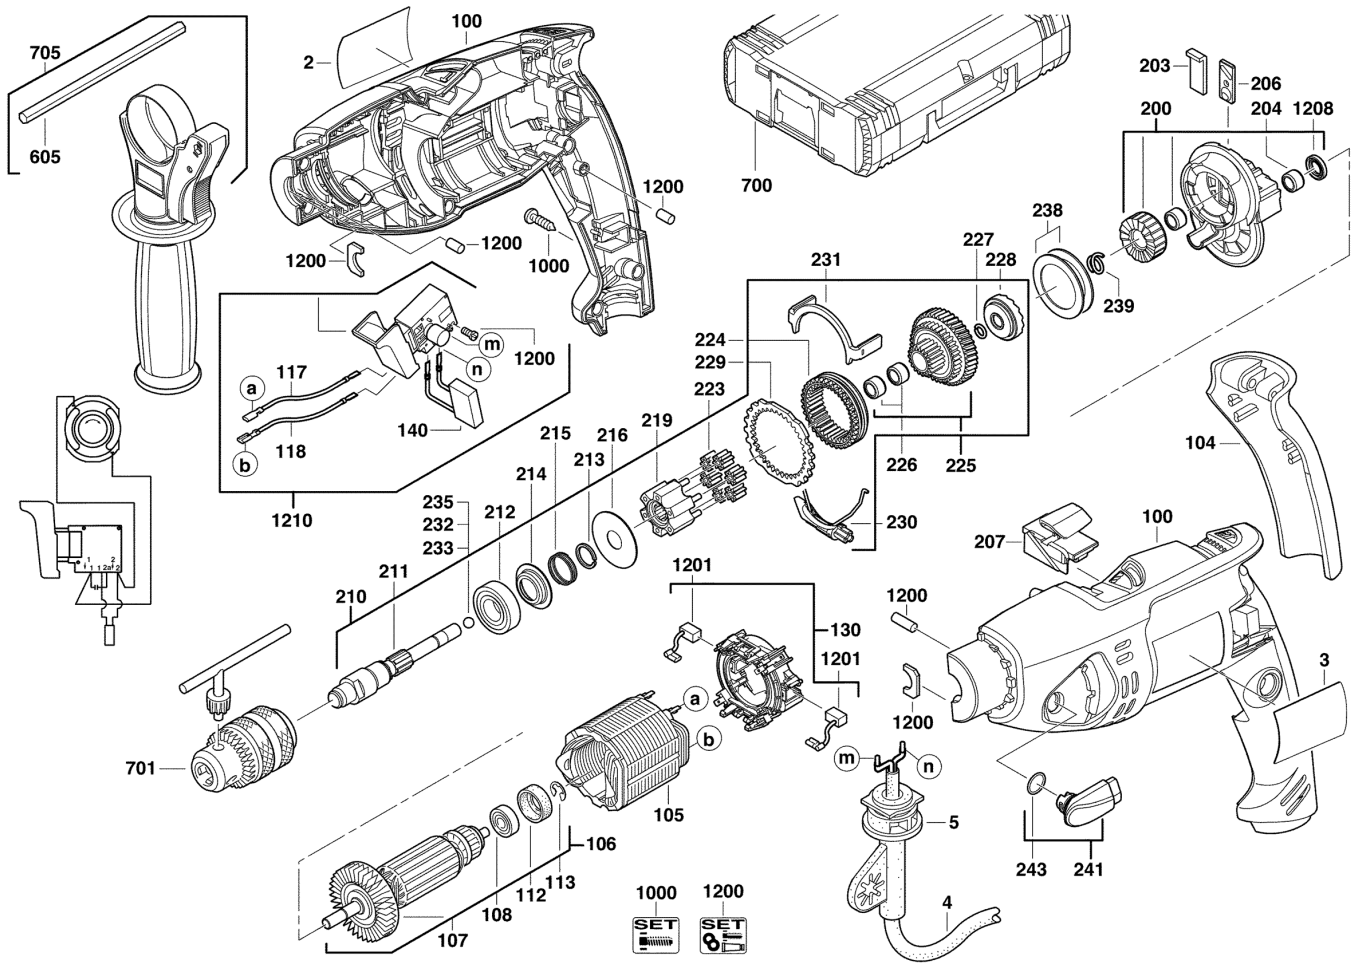

SB2-750Z/220-240V EU,ASI 50HZ

4935415026 - SB2-750 - 4000415027

Position	Quantity	Description	Part number	EAN
0002 1	1	LEISTUNGSSCHILD	Item discontinued(4931415033)	
0003 2	1	FIRMENSCHILD	4931412186	4002395906512
0004 3	1	ANSCHLUSSLEITUNG	4931622896	4002395699629
0005 4	1	KABELSCHUTZSCHLAUCH	4931357283	4002395648962
0100 5	1	GEHAEUSE	4931412846	4002395793495
0104 6	1	GEHAEUSEDECKEL	4931380436	4002395689484
0105 7	1	FELD F. ELEKTROMOTOR	4931442710	4002395882557
0106 8	1	ANKER 220-240V R ROEHRCHENA. NF 426212	4931442638	4002395884414
0107 9	1	VENTILATOR	4931408165	4002395834112
0108 10	1	KUGELLAGER	4931902888	4002395706372
0112 11	1	GUMMIBUCHSE	4931306351	4002395592777
0113 12	1	SCHEIBE	4931621834	4002395696185
0117 13	1	KABEL	4931253699	4002395586165
0118 14	1	LEITUNG	4931253698	4002395586158
0130 15	1	STELLRING	Item discontinued(4931390039)	
0140 16	1	KONDENSATOR	4931311062	4002395594818
0200 17	1	LAGERSTEG	4931387210	4002395750030
0203 18	1	DISTANZWINKEL	4931380637	4002395772681
0204 19	1	HUELSE	4931621981	4002395696512
0206 20	1	STELLBLECH	4931372557	4002395676002
0207 21	1	SCHALTSCHIEBER	4931390030	4002395721481
0210 22	1	BOHRSPINDEL	Item discontinued(4931380423)	
0211 23	1	BOHRSPINDEL	Item discontinued(4931380424)	
0212 24	1	KUGELLAGER	4931891058	4002395706303
0213 25	1	SPRENGRING	4931622085	4002395696697
0214 26	1	DISTANZSCHEIBE	4931380124	4002395688913
0215 27	1	DRUCKFEDER	4931380123	4002395688906
0216 28	1	SCHEIBE N874237, SHB A, 12,7 x 38 x 0,5	4931624104	4002395705580
0219 29	1	PLANETENTRAEGER	Item discontinued(4931372558)	
0223 30	6	PLANETENRAD	4931357172	4002395648740
0224 31	1	HOHLRAD	4931364533	4002395664245
0225 32	1	ZAHNRAD	4931372491	4002395675821
0226 33	2	NADELLAGER	4931219424	4002395583874
0227 34	1	SPRENGRING	4931372560	4002395676033
0228 35	1	SPINDELRATSCHHE	4931380224	4002395689156
0229 36	1	SPERRSCHEIBE	4931364550	4002395664320
0230 37	1	SCHALTSCHWINGE	4931364538	4002395664283
0231 38	1	SCHALTSCHIEBER	4931364565	4002395664405
0232 39	1	KUGEL	4931805437	4002395706037
0233 40	1	KUGEL	4931624139	4002395705757
0235 41	1	KUGEL	4931624246	4002395772698
0238 42	2	SCHEIBE	4931623200	4002395701001
0239 43	1	DRUCKFEDER	4931276905	4002395589265
0241 44	1	SCHALTGRIFF	4931412850	4002395793518
0243 45	1	O-RING	4931622402	4002395697731
0605 46	1	TIEFENANSCHLAG	4931384434	4002395719402
0705 47	1	ZUSATZHANDGRIFF	4931412160	4002395793075
1000 48	1	SCHRAUBENSET	4931372993	4002395707478
1200 49	1	WARTUNGSSET	4931372994	4002395708758
1201 50	1	KOHLBUERSTEN-SET (Wuerth)	4931392605	4002395740581