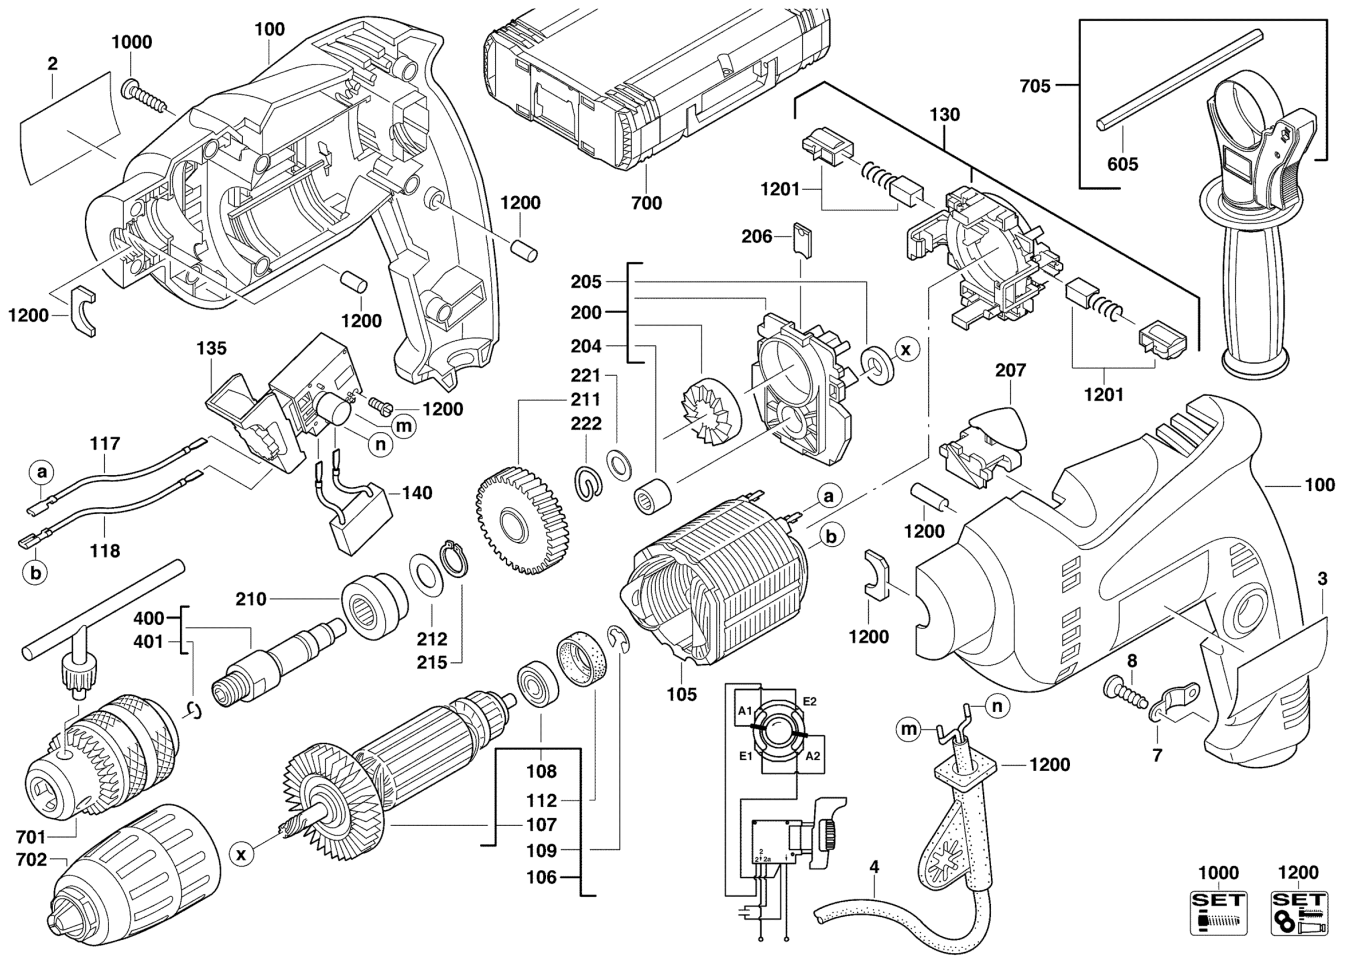

SB2-630Z/220-240V EU

4935415037 - SB2-630 - 4000415038

Position	Quantity	Description	Part number	EAN
0002 1	1	LEISTUNGSSCHILD	Item discontinued(4931415042)	
0003 2	1	FIRMENSCHILD	4931412064	4002395906529
0004 3	1	ANSCHLUSSLEITUNG	4931622543	4002395698318
0007 4	1	KABELSCHELLE	4931256500	4002395586547
0008 5	2	SCHRAUBE	4931624538	4002395760039
0100 6	1	GEHAEUSE	Item discontinued(4931412938)	
0105 7	1	FELD 220-240V NF=4931 426175	4931442718	4002395883219
0106 8	1	ANKER 230-240V 32X40ROHRCHENA. NF 426204	4931442649	4002395885114
0107 9	1	VENTILATOR	4931330633	4002395612321
0108 10	1	KUGELLAGER	4931902888	4002395706372
0109 11	1	SCHEIBE	4931621834	4002395696185
0112 12	1	GUMMIBUCHSE	4931306351	4002395592777
0117 13	2	LEITUNG	4931253700	4002395586172
0130 14	1	RING	4931408147	4002395841998
0135 15	1	SCHALTER	Item discontinued(4931357024)	
0140 16	1	KONDENSATOR	4931311062	4002395594818
0200 17	1	LAGERSCHILD	4931330999	4002395612949
0204 18	1	NADELLAGER	4931219424	4002395583874
0205 19	1	FILZRING	4931357000	4002395648450
0206 20	1	STELLBLECH	4931364552	4002395664344
0207 21	1	SCHALTSCHIEBER	4931390045	4002395722389
0210 22	1	LAGERBUECHSE	4931310769	4002395594726
0211 23	1	ZAHNRAD	4931372316	4002395675517
0212 24	1	SCHEIBE	4931907954	4002395706402
0215 25	1	RING	4931605142	4002395693627
0221 26	1	SCHEIBE	4931886465	4002395706266
0222 27	1	DRUCKFEDER	4931276905	4002395589265
0400 28	1	BOHRSPINDEL	4931320622	4002395602582
0401 29	1	FEDERRING	4931302074	4002395591602
0605 30	1	TIEFENANSCHLAG	4931384434	4002395719402
0705 31	1	ZUSATZHANDGRIFF	4931412160	4002395793075
1000 32	1	SCHRAUBENSET	4931320180	4002395602346
1200 33	1	WARTUNGSSET	4931357179	4002395648788
1201 34	1	KOHLEBUERSTEN-SET	4931392563	4002395740369
0701 35	1	ZAHNKR. BOHRFUTTER Ch1-10 1/2x20 P1M	4932269401	4002395302932
0702 36	1	MANDRIN AUTO PLASTIQUE	4932376532	