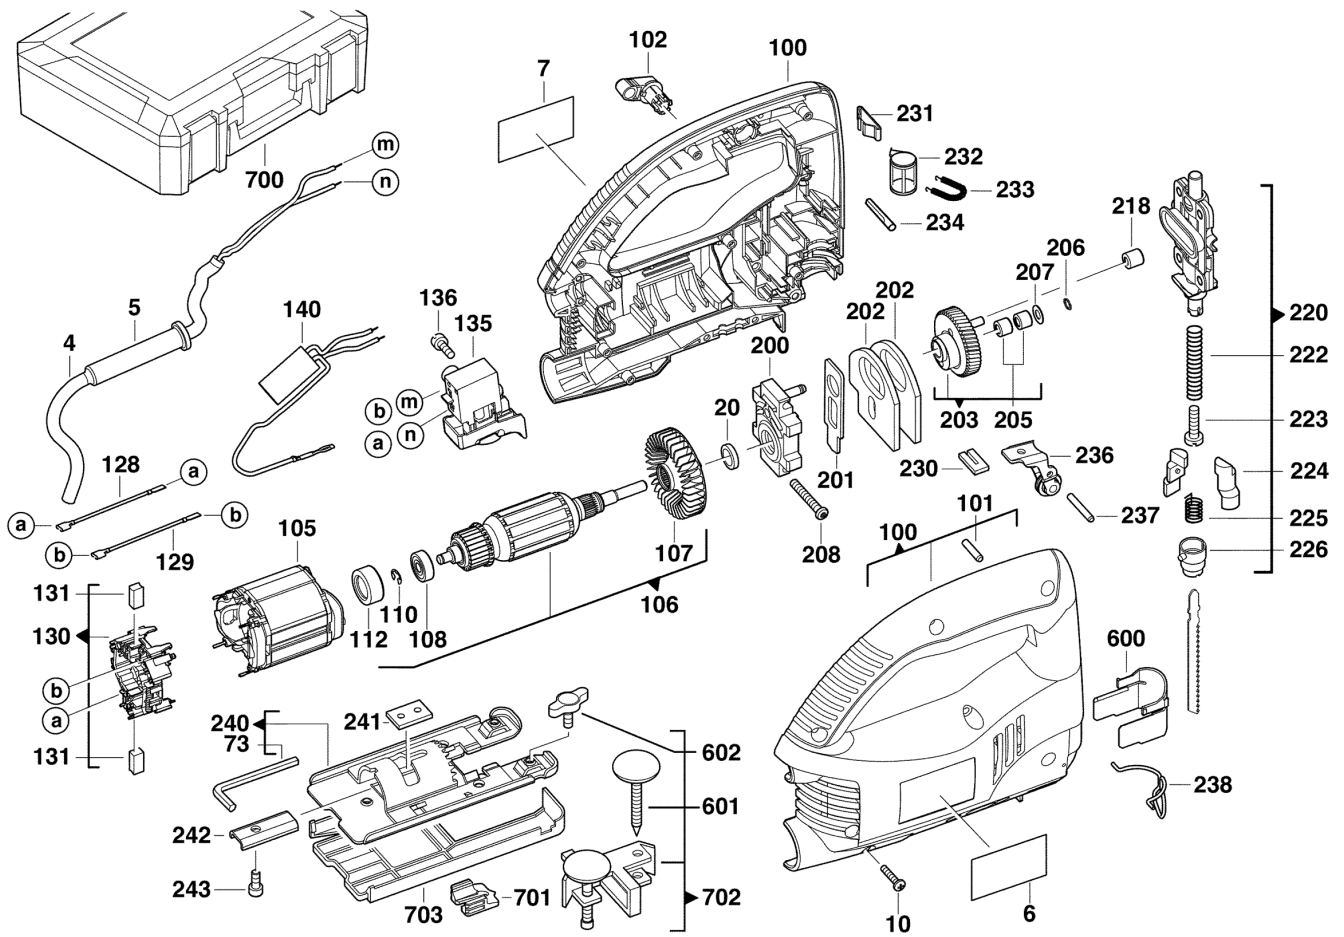

STEP90XK/220-240V AUS, NZ 50HZ

4935415468 - STEP90X - 4000415469

Position	Quantity	Description	Part number	EAN
0004 1	1	ANSCHLUSSLEITUNG	Item discontinued(4931624331)	
0005 2	1	KABELSCHUTZSCHLAUCH	4931206687	4002395583379
0006 3	1	LEISTUNGSSCHILD	Item discontinued(4931415284)	
0007 4	1	FIRMENSCHILD	4931412186	4002395906512
0010 5	9	SCHRAUBE	4931618253	4002395694945
0020 6	1	FILZRING	4931357000	4002395648450
0073 7	1	SCHLUESSEL	4931606738	4002395693740
0100 8	1	GEHAEUSE	4931381752	4002395832972
0101 9	1	NIEDERHALTER	4931409768	4002395847617
0102 10	1	SCHALTGRIFF	4931378812	4002395684762
0105 11	1	FELD F. ELEKTROMOTOR	Item discontinued(4931368335)	
0106 12	1	ANKER 220-240V R32X40ROEHRCHENA NF426207	Item discontinued(4931357889)	
0107 13	1	VENTILATOR	4931408165	4002395834112
0108 14	1	KUGELLAGER	4931902888	4002395706372
0110 15	1	SCHEIBE	4931621834	4002395696185
0112 16	1	GUMMIBUCHSE	4931306351	4002395592777
0128 17	1	LEITUNG	Item discontinued(4931623729)	
0129 18	1	LEITUNG	4931253752	4002395586288
0130 19	1	BUERSTENMODUL	Item discontinued(4931381019)	
0131 20	1	KOHLEBUERSTEN-SET	4931392597	4002395740529
0135 21	1	STEUERSCHALTER KOMP	4931381104	4002395710775
0136 22	2	SCHRAUBE	4931621772	4002395695973
0140 23	1	KONDENSATOR	Item discontinued(4931271718)	
0200 24	1	LAGERBRUECKE	4931330884	4002395612710
0201 25	1	SCHWINGE	Item discontinued(4931330048)	
0202 26	2	AUSGLEICHGEWICHT	4931330483	4002395612055
0203 27	1	ZAHNRAD	4931381025	4002395719600
0205 28	2	NADELLAGER	4931219422	4002395583867
0206 29	1	SICHERUNGSRING	4931605092	4002395693580
0207 30	1	SCHEIBE	4931621830	4002395696154
0208 31	2	SCHRAUBE	Item discontinued(4931622522)	
0218 32	1	NADELHUELSE	4931361376	4002395657766
0220 33	1	STOESSEL	Item discontinued(4931357147)	
0222 34	1	FEDER	Item discontinued(4931330321)	
0223 35	1	SCHRAUBE	4931623102	4002395700394
0224 36	2	ZENTRIERBACKE	4931330303	4002395611669
0225 37	1	DREHFEDER	Item discontinued(4931330301)	
0226 38	1	SPANNHUELSE	Item discontinued(4931330318)	
0230 39	1	FILZDICHTUNG	Item discontinued(4931330136)	
0231 40	1	BLATTFEDER	4931330474	4002395612024
0232 41	1	HUELSE	Item discontinued(4931412916)	
0233 42	1	FEDER	4931330437	4002395611935
0234 43	1	SCHALTBOLZEN	4931381103	4002395709397
0236 44	1	STUETZROLLENHALTER VOLLST	4931468106	4058546268923
0237 45	1	ZYLINDERSTIFT	4931621888	4002395696246
0238 46	1	DRAHTBUEGEL	Item discontinued(4931357903)	
0240 47	1	BODENPLATTE	4931442818	4002395885046
0241 48	1	MUTTER	Item discontinued(4931330130)	
0242 49	1	DRUCKSTUECK	4931300395	4002395591022
0243 50	1	SCHRAUBE	4931606842	4002395693801