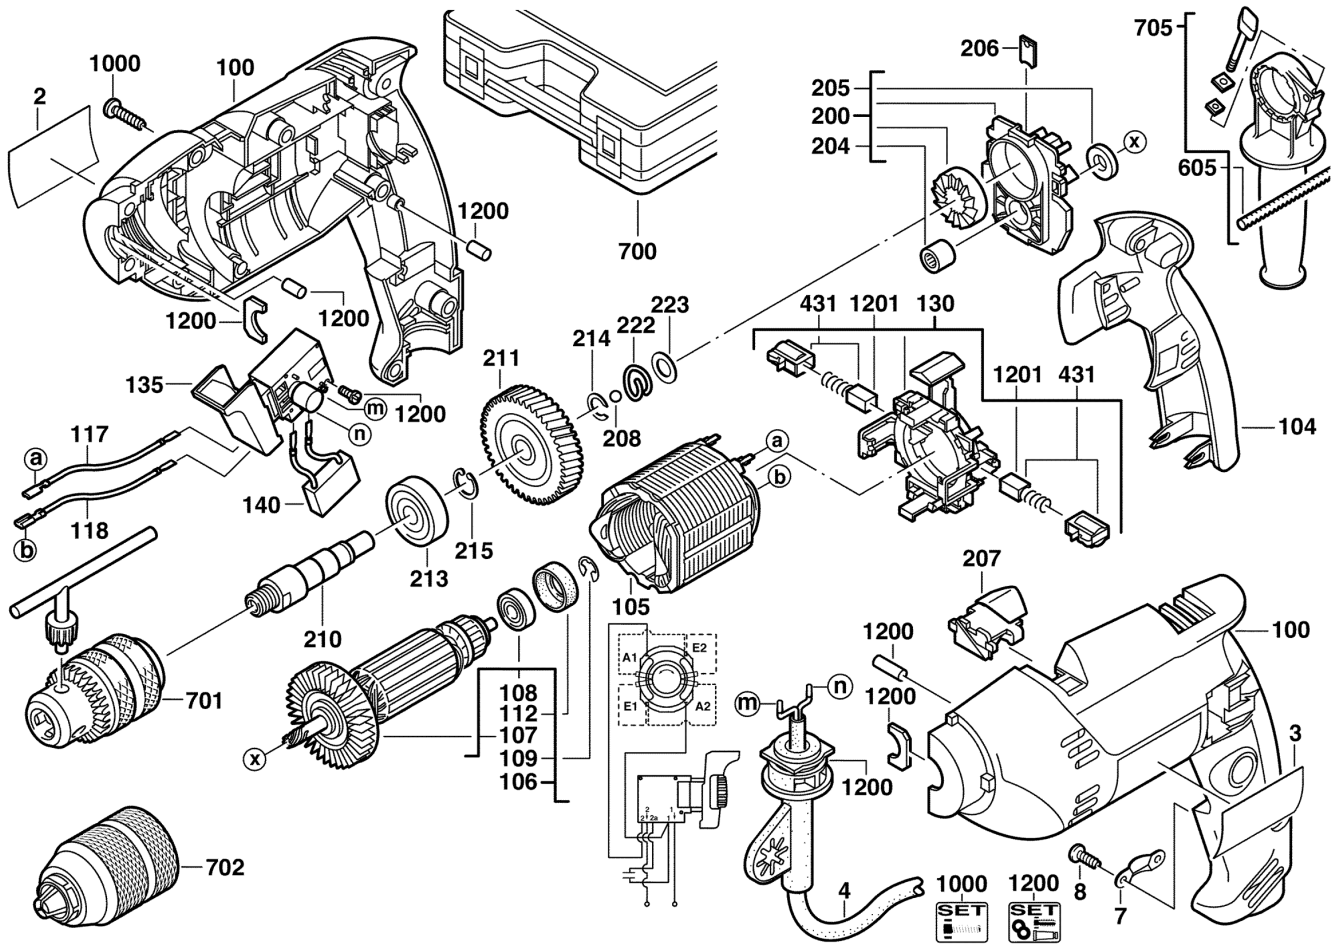

# SBE600RS/220-240V EU

4935415631 - SBE600R - 4000415623

Position	Quantity	Description	Part number	EAN
0002 1	1	LEISTUNGSSCHILD	Item discontinued(4931415624)	
0003 2	1	FIRMENSCHILD	4931412064	4002395906529
0004 3	1	ANSCHLUSSLEITUNG	4931622543	4002395698318
0007 4	1	KABELSCHELLE	4931256500	4002395586547
0008 5	2	SCHRAUBE	4931624538	4002395760039
0100 6	1	GEHAEUSE	Item discontinued(4931412945)	
0104 7	1	GEHAEUSEDECKEL	4931380436	4002395689484
0105 8	1	FELD 220-240V NF=4931 426175	4931442718	4002395883219
0106 9	1	ANKER 230-240V 32X40ROHRCHENA. NF 426204	4931442649	4002395885114
0107 10	1	VENTILATOR	4931330633	4002395612321
0108 11	1	KUGELLAGER	4931902888	4002395706372
0109 12	1	SCHEIBE	4931621834	4002395696185
0112 13	1	GUMMIBUCHSE	4931306351	4002395592777
0117 14	2	LEITUNG	4931253700	4002395586172
0130 15	1	STELLRING	4931380433	4002395689453
0135 16	1	STEUERSCHALTER KOMP	4931382238	4002395709434
0140 17	1	KONDENSATOR	4931311062	4002395594818
0200 18	1	LAGERSCHILD	4931330999	4002395612949
0204 19	1	NADELLAGER	4931219424	4002395583874
0205 20	1	FILZRING	4931357000	4002395648450
0206 21	1	STELLBLECH	4931364552	4002395664344
0207 22	1	SCHALTSCHIEBER	4931380435	4002395689477
0208 23	1	KUGEL	4931805437	4002395706037
0210 24	1	BOHRSPINDEL	4931409830	4002395841844
0211 25	1	ZAHNRAD	4931372316	4002395675517
0213 26	1	D 625 KULA 6001-2Z LDS18	4931804500	4002395705894
0214 27	1	SPRENGRING	4931621898	4002395696277
0215 28	1	RING	4931605142	4002395693627
0222 29	1	DRUCKFEDER	4931276905	4002395589265
0223 30	1	SCHEIBE	4931886465	4002395706266
0431 31	1	KOHLEBUERSTEN-SET	4931392563	4002395740369
0605 32	1	TIEFENANSCHLAG	4931254532	4002395586400
1000 33	1	SCHRAUBENSET	4931320180	4002395602346
1200 34	1	WARTUNGSSET	Item discontinued(4931364270)	
1201 35	1	KOHLEBUERSTEN-SET	4931392602	4002395740567
0701 36	1	ZAHNKR. BOHRFUTTER Ch1-10 1/2x20 P1M	4932269401	4002395302932
0702 37	1	MANDRIN AUTO PLASTIQUE	4932376532	
0705 38	1	ZUSATZHANDGRIFF 13MM KURZ F. 43MMSPANNH.	4932364149	4002395342198