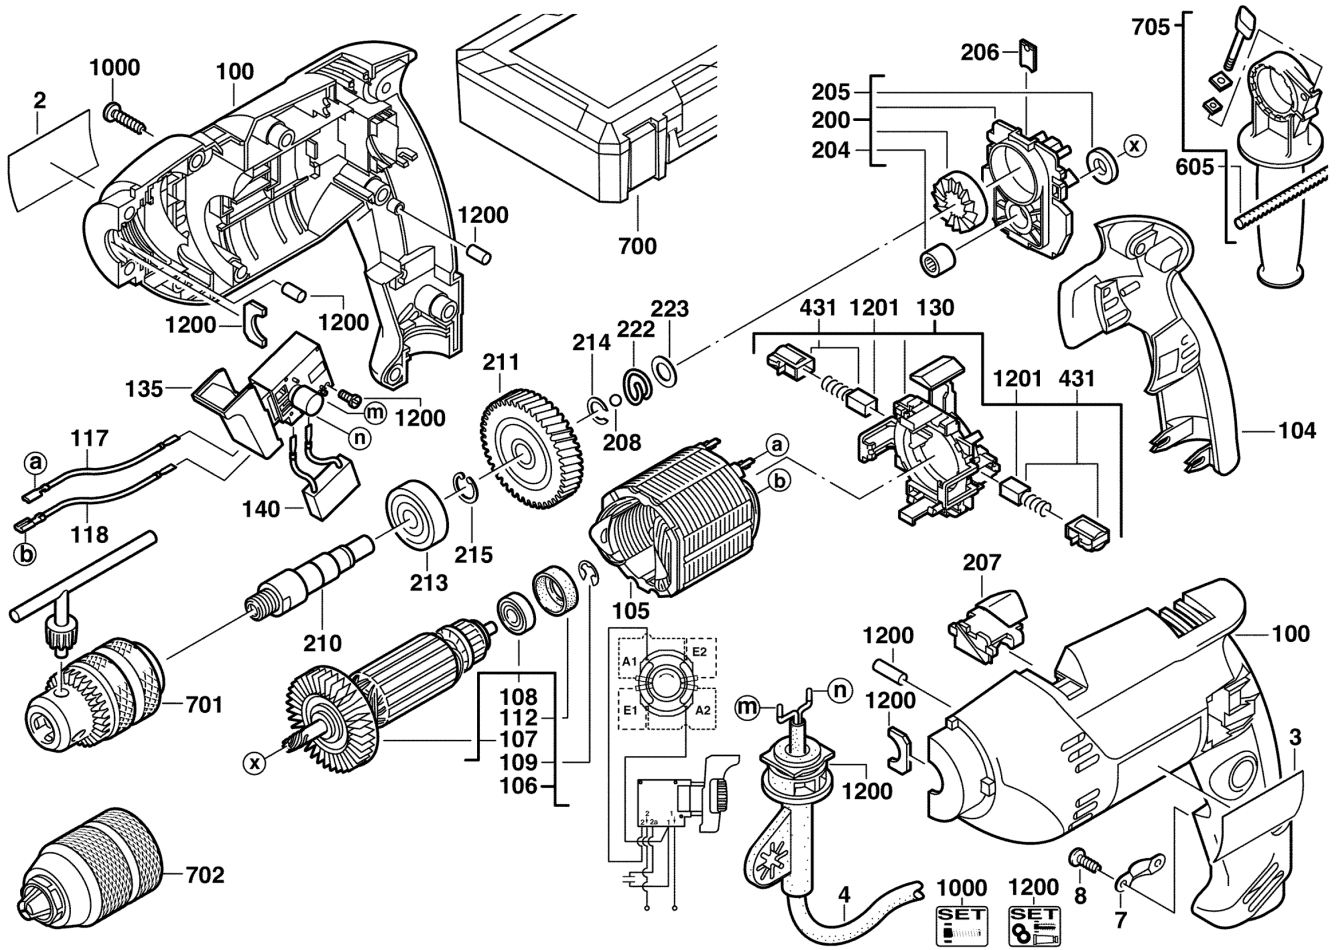

# SBE630R SCHLAGBOHRSCHRAUBER IN2

4935415634 - SBE600R - 4000415635

Position	Quantity	Description	Part number	EAN
0002 1	1	LEISTUNGSSCHILD	Item discontinued(4931415636)	
0003 2	1	FIRMENSCHILD	4931412064	4002395906529
0004 3	1	ANSCHLUSSLEITUNG	4931622543	4002395698318
0007 4	1	KABELSCHELLE	4931256500	4002395586547
0008 5	2	SCHRAUBE	4931624538	4002395760039
0100 6	1	GEHAEUSE	Item discontinued(4931412945)	
0104 7	1	GEHAEUSEDECKEL	4931380436	4002395689484
0105 8	1	FELD 220-240V NF=4931 426175	4931442718	4002395883219
0106 9	1	ANKER 230-240V 32X40ROHRCHENA. NF 426204	4931442649	4002395885114
0107 10	1	VENTILATOR	4931330633	4002395612321
0108 11	1	KUGELLAGER	4931902888	4002395706372
0109 12	1	SCHEIBE	4931621834	4002395696185
0112 13	1	GUMMIBUCHSE	4931306351	4002395592777
0117 14	2	LEITUNG	4931253700	4002395586172
0130 15	1	STELLRING	4931380433	4002395689453
0135 16	1	STEUERSCHALTER KOMP	4931382238	4002395709434
0140 17	1	KONDENSATOR	4931311062	4002395594818
0200 18	1	LAGERSCHILD	4931330999	4002395612949
0204 19	1	NADELLAGER	4931219424	4002395583874
0205 20	1	FILZRING	4931357000	4002395648450
0206 21	1	STELLBLECH	4931364552	4002395664344
0207 22	1	SCHALTSCHIEBER	4931380435	4002395689477
0208 23	1	KUGEL	4931805437	4002395706037
0210 24	1	BOHRSPINDEL	4931409830	4002395841844
0211 25	1	ZAHNRAD	4931372316	4002395675517
0213 26	1	D 625 KULA 6001-2Z LDS18	4931804500	4002395705894
0214 27	1	SPRENGRING	4931621898	4002395696277
0215 28	1	RING	4931605142	4002395693627
0222 29	1	DRUCKFEDER	4931276905	4002395589265
0223 30	1	SCHEIBE	4931886465	4002395706266
0431 31	1	KOHLEBUERSTEN-SET	4931392563	4002395740369
0605 32	1	TIEFENANSCHLAG	4931254532	4002395586400
1000 33	1	SCHRAUBENSET	4931320180	4002395602346
1200 34	1	WARTUNGSSET	Item discontinued(4931364270)	
1201 35	1	KOHLEBUERSTEN-SET	4931392602	4002395740567
0701 36	1	ZAHNKR. BOHRFUTTER Ch1-10 1/2x20 P1M	4932269401	4002395302932
0702 37	1	MANDRIN AUTO PLASTIQUE	4932376532	
0705 38	1	ZUSATZHANDGRIFF 13MM KURZ F. 43MMSPANNH.	4932364149	4002395342198