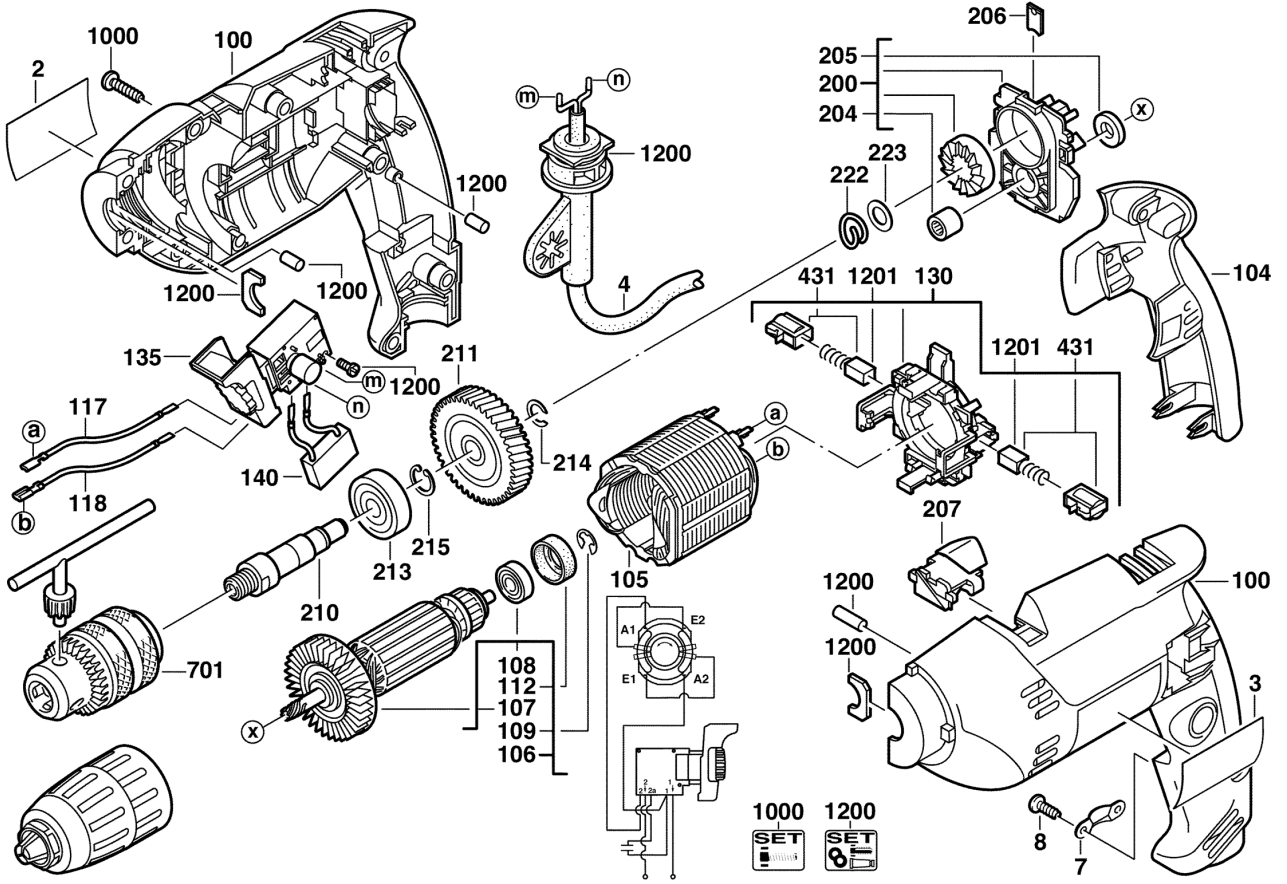

SB2-630Z/220-240V EU

4935415642 - SB2-630 - 4000415643

Position	Quantity	Description	Part number	EAN
0002 1	1	LEISTUNGSSCHILD	Item discontinued(4931415644)	
0003 2	1	FIRMENSCHILD	4931412064	4002395906529
0004 3	1	ANSCHLUSSLEITUNG	4931622543	4002395698318
0007 4	1	KABELSCHELLE	4931256500	4002395586547
0008 5	2	SCHRAUBE	4931624538	4002395760039
0100 6	1	GEHAEUSE	Item discontinued(4931415641)	
0104 7	1	GEHAEUSEDECKEL	4931380436	4002395689484
0105 8	1	FELD 220-240V NF=4931 426175	4931442718	4002395883219
0106 9	1	ANKER 230-240V 32X40ROHRCHENA. NF 426204	4931442649	4002395885114
0107 10	1	VENTILATOR	4931330633	4002395612321
0108 11	1	KUGELLAGER	4931902888	4002395706372
0109 12	1	SCHEIBE	4931621834	4002395696185
0112 13	1	GUMMIBUCHSE	4931306351	4002395592777
0117 14	2	LEITUNG	4931253700	4002395586172
0130 15	1	RING	4931408147	4002395841998
0135 16	1	SCHALTER	Item discontinued(4931357024)	
0140 17	1	KONDENSATOR	4931311062	4002395594818
0200 18	1	LAGERSCHILD	4931330999	4002395612949
0204 19	1	NADELLAGER	4931219424	4002395583874
0205 20	1	FILZRING	4931357000	4002395648450
0206 21	1	STELLBLECH	4931364552	4002395664344
0207 22	1	SCHALTSCHIEBER	4931380435	4002395689477
0210 23	1	BOHRSPINDEL	4931409830	4002395841844
0211 24	1	ZAHNRAD	4931372316	4002395675517
0213 25	1	D 625 KULA 6001-2Z LDS18	4931804500	4002395705894
0214 26	1	SPRENGRING	4931621898	4002395696277
0215 27	1	RING	4931605142	4002395693627
0222 28	1	DRUCKFEDER	4931276905	4002395589265
0223 29	1	SCHEIBE	4931886465	4002395706266
0431 30	1	KOHLEBUERSTEN-SET	4931392563	4002395740369
1000 31	1	SCHRAUBENSET	4931320180	4002395602346
1200 32	1	WARTUNGSSET	Item discontinued(4931364270)	
1201 33	1	KOHLEBUERSTEN-SET	4931392602	4002395740567
0701 34	1	ZAHNKR. BOHRFUTTER Ch1-10 1/2x20 P1M	4932269401	4002395302932