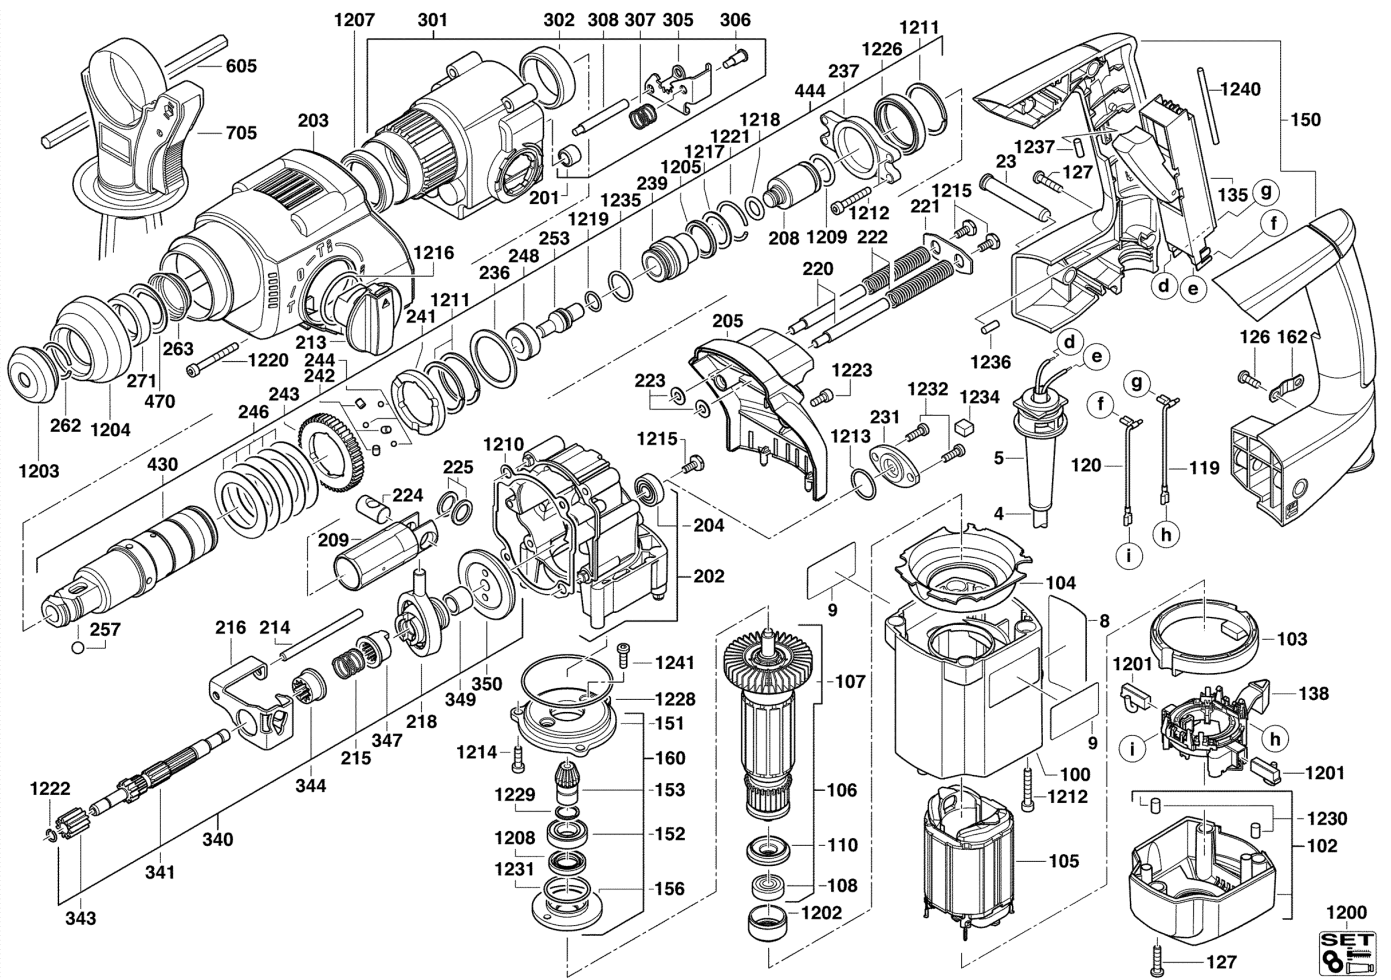

Position	Quantity	Description	Part number	EAN
0004 1	1	ANSCHLUSSLEITUNG	Item discontinued(4931624224)	
0005 2	1	KABELSCHUTZSCHLAUCH	4931393422	4002395752836
0009 3	2	FIRMENSCHILD	4931412012	4002395790319
0023 4	1	BOLZEN	Item discontinued(4931384674)	
0100 5	1	MOTORGEHAEUSE SW	Item discontinued(4931415683)	
0102 6	1	MOTORKAPPE	4931412013	4002395792979
0103 7	1	NIEDERHALTER	4931384662	4002395730889
0104 8	1	LUFTFUEHRUNGSRING	Item discontinued(4931384677)	
0105 9	1	FELD 32K 110-120V	Item discontinued(4931357652)	
0106 10	1	ANKER F.ELEKTROMOTOR	Item discontinued(4931397039)	
0107 11	1	VENTILATOR	4931408165	4002395834112
0108 12	1	KUGELLAGER	4931902888	4002395706372
0110 13	1	ISOLIERSCHEIBE	4931385658	4002395719846
0119 14	1	LEITUNG	Item discontinued(4931624421)	
0120 15	1	LEITUNG	Item discontinued(4931624422)	
0126 16	2	SCHRAUBE	4931624516	4002395757374
0127 17	7	SCHRAUBE	4931624515	4002395757367
0135 18	1	SCHALTER	Item discontinued(4931397040)	
0138 19	1	STELLRING	Item discontinued(4931415692)	
0150 20	1	HANDGRIFF KOMPL.	Item discontinued(4931415684)	
0151 21	1	LAGERSCHILD BEARB	4931426436	4002395842537
0152 22	1	KUGELLAGER	4931624278	4002395731053
0153 23	1	RITZEL	4931375884	4002395776511
0156 24	1	LAGERDECKEL	Item discontinued(4931392742)	
0160 25	1	LAGERSCHILD	4931400951	4002395779987
0162 26	1	KABELSCHELLE	4931256500	4002395586547
0201 27	1	NADELLAGER	4931933756	4002395706785
0202 28	1	GETRIEBEKASTEN	4931400846	4002395784240
0203 29	1	GETRIEBEKASTEN	Item discontinued(4931415688)	
0204 30	1	KUGELLAGER	681383001	4002395802050
0205 31	1	GETRIEBEDECKEL	Item discontinued(4931415689)	
0208 32	1	SCHLAGKOERPER	4931392376	4002395757909
0209 33	1	ZYLINDER	4931409751	4002395905645
0213 34	1	SCHALTGRIFF	4931384621	4002395726066
0214 35	1	ZYLINDERSTIFT	4931624279	4002395731060
0215 36	1	FEDER	4931365058	4002395665839
0216 37	1	SCHALTSCHIEBER	4931384617	4002395726042
0218 38	1	TAUMELTRIEB	4931387623	4002395829101
0220 39	2	FUEHRUNGSBOLZEN	4931384667	4002395730896
0221 40	1	HALTEBLECH	4931384669	4002395730995
0222 41	2	DRUCKFEDER	4931384670	4002395731008
0223 42	2	SCHEIBE	4931909973	4002395706426
0224 43	1	ZYLINDERBOLZEN	4931387381	4002395792610
0225 44	2	SCHEIBE	4931365112	4002395666027
0231 45	1	LAGERDECKEL	4931392461	4002395741410
0236 46	1	SCHEIBE	4931624257	4002395726158
0237 47	1	LAGERSTEG	4931392455	4002395741946
0239 48	1	FANGHUELSE	Item discontinued(4931384608)	
0241 49	1	KUPPLUNGSSCHEIBE	4931392751	4002395743285
0242 50	3	ZYLINDERBOLZEN	681235001	4002395851904