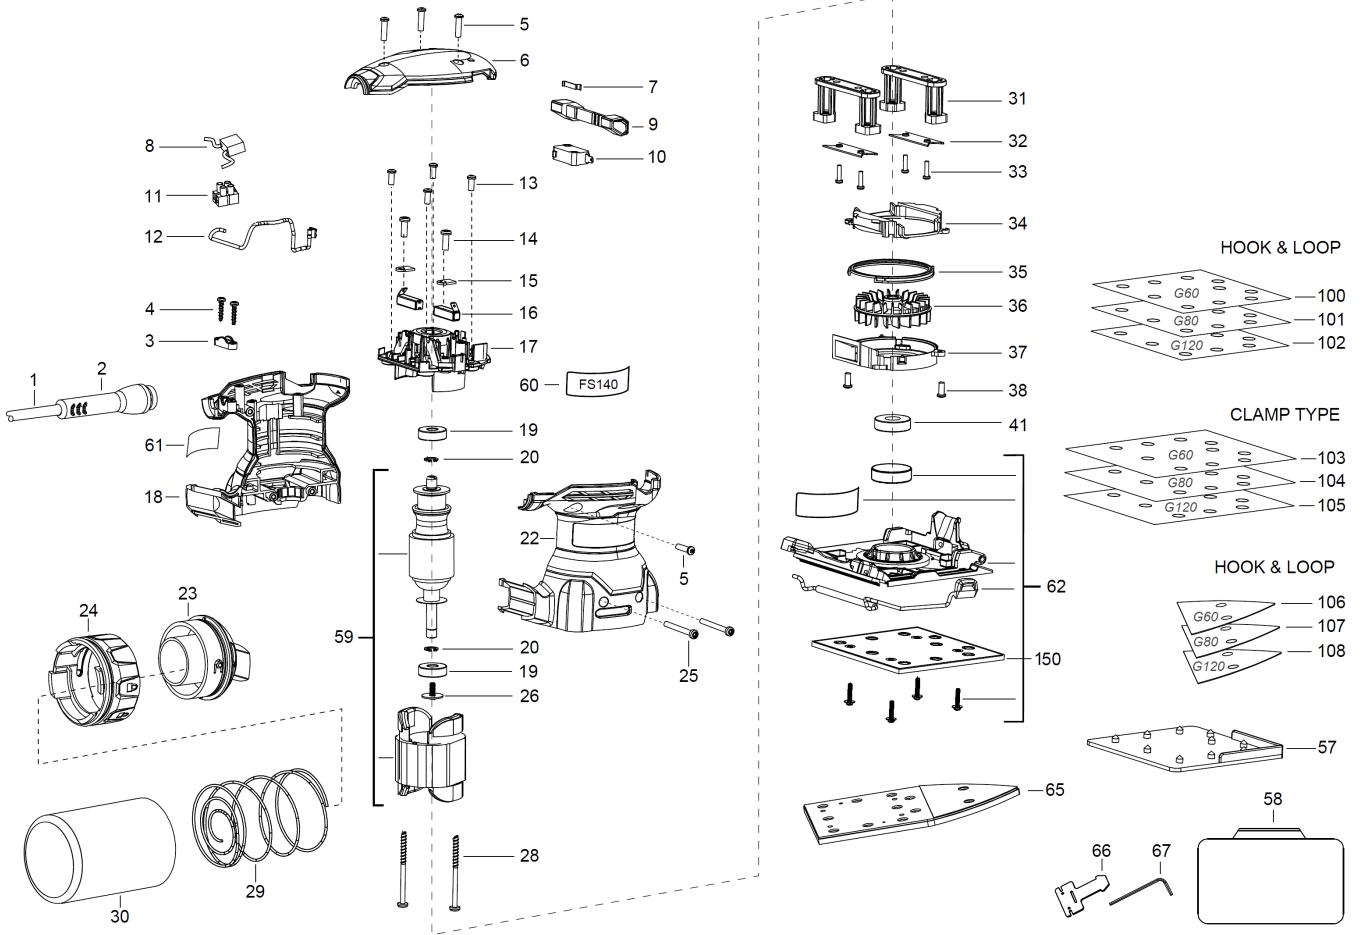

FDS140 DELTASCHLEIFER IN2

4935416090 - FDS140 - 4000416091

Position	Quantity	Description	Part number	EAN
0001 1	1	ANSCHLUSSLEITUNG	Item discontinued(730351054)	
0002 2	1	KABELSCHUTZSCHLAUCH	Item discontinued(560363001)	
0003 3	1	KABELKLEMME	Item discontinued(590924003)	
0004 4	1	SCHRAUBE M3,5 Torx 15	Item discontinued(660031021)	
0005 5	1	SCHRAUBE 8-18 L5/8 T15	Item discontinued(660370001)	
0006 6	1	ABDECKUNG	Item discontinued(520363002)	
0007 7	1	FEDER	630674001	4002395831531
0008 8	1	KONDENSATOR	Item discontinued(820865007)	
0009 9	1	KNOPF	520426002	4002395894345
0010 10	1	SCHALTER	Item discontinued(760227006)	
0011 11	1	VERBINDUNGS-STUECK	Item discontinued(690331003)	
0012 12	1	KABELSET	290061239	4002395830947
0013 13	1	SCHRAUBE 6-19 Torx 15 L7/16	Item discontinued(660372004)	
0014 14	1	SCHRAUBE 8-16 L o,50 T20	Item discontinued(660371002)	
0015 15	1	KOHLEHALTER	Item discontinued(630801001)	
0016 16	2	KOHLEBUERSTE	290484001	4002395830978
0017 17	1	KLEMMSTUECK	Item discontinued(520411002)	
0018 18	1	GEHAEUSE	Item discontinued(520365002)	
0019 19	1	KUGELLAGER	680966003	4002395831739
0020 20	1	REDUZIERSTUECK	Item discontinued(630794001)	
0022 21	1	GEHAEUSE	Item discontinued(520364002)	
0023 22	1	ADAPTER	Item discontinued(350434001)	
0024 23	1	RAHMEN	Item discontinued(350408002)	
0025 24	1	SCHRAUBEM4 Torx 20	Item discontinued(660422008)	
0026 25	1	SCHRAUBE 8-32	660369006	4002395831647
0028 26	1	SCHRAUBE M3,5	Item discontinued(660435007)	
0029 27	1	FEDER	Item discontinued(672399001)	
0030 28	1	STAUBBEUTEL	901547004	4002395831838
0031 29	1	DRUCKSTUECK	301859002	4002395830985
0032 30	1	REDUZIERSTUECK	631955001	4002395831555
0033 31	1	SCHRAUBE M3x12	660004017	4002395831609
0034 32	1	ABDECKUNG	Item discontinued(520431001)	
0035 33	1	RING	Item discontinued(520432001)	
0036 34	1	VENTILATOR	641570002	4002395831593
0037 35	1	FUEHRUNGSSTUECK	Item discontinued(520433001)	
0038 36	1	SCHRAUBE 6-19 Torx 15	Item discontinued(660367004)	
0041 37	1	KUGELLAGER	681053001	4002395831883
0057 38	1	STOESSEL	520512001	4002395831135
0058 39	1	TASCHE	Item discontinued(901474004)	
0059 40	1	MOTOR KOMPLETT	Item discontinued(290450001)	
0060 41	1	LEISTUNGSSCHILD	Item discontinued(4931416096)	
0061 42	1	FIRMENSCHILD	4931413099	4002395840595
0062 43	1	SCHLEIFTELLER	4931446381	4002395886678
0065 44	1	GRUNDPLATTE	304344001	4002395843664
0066 45	1	Schlueselhalter	Item discontinued(560088001)	
0067 46	1	SECHSKANTSCHLUESSEL	Item discontinued(681302001)	
0150 47	1	SCHLEIFTELLER	4931511355	4058546652111
0100 48	1	SCHLEIFPAPIER 115X107MM K60 KLETT (10)	Item discontinued(4932352420)	
0101 49	1	SCHLEIFPAPIER 115X107MM K80 KLETT (10)	Item discontinued(4932352421)	
0102 50	1	SCHLEIFPAPIER 115X107MM K120 KLETT (10)	Item discontinued(4932352422)	