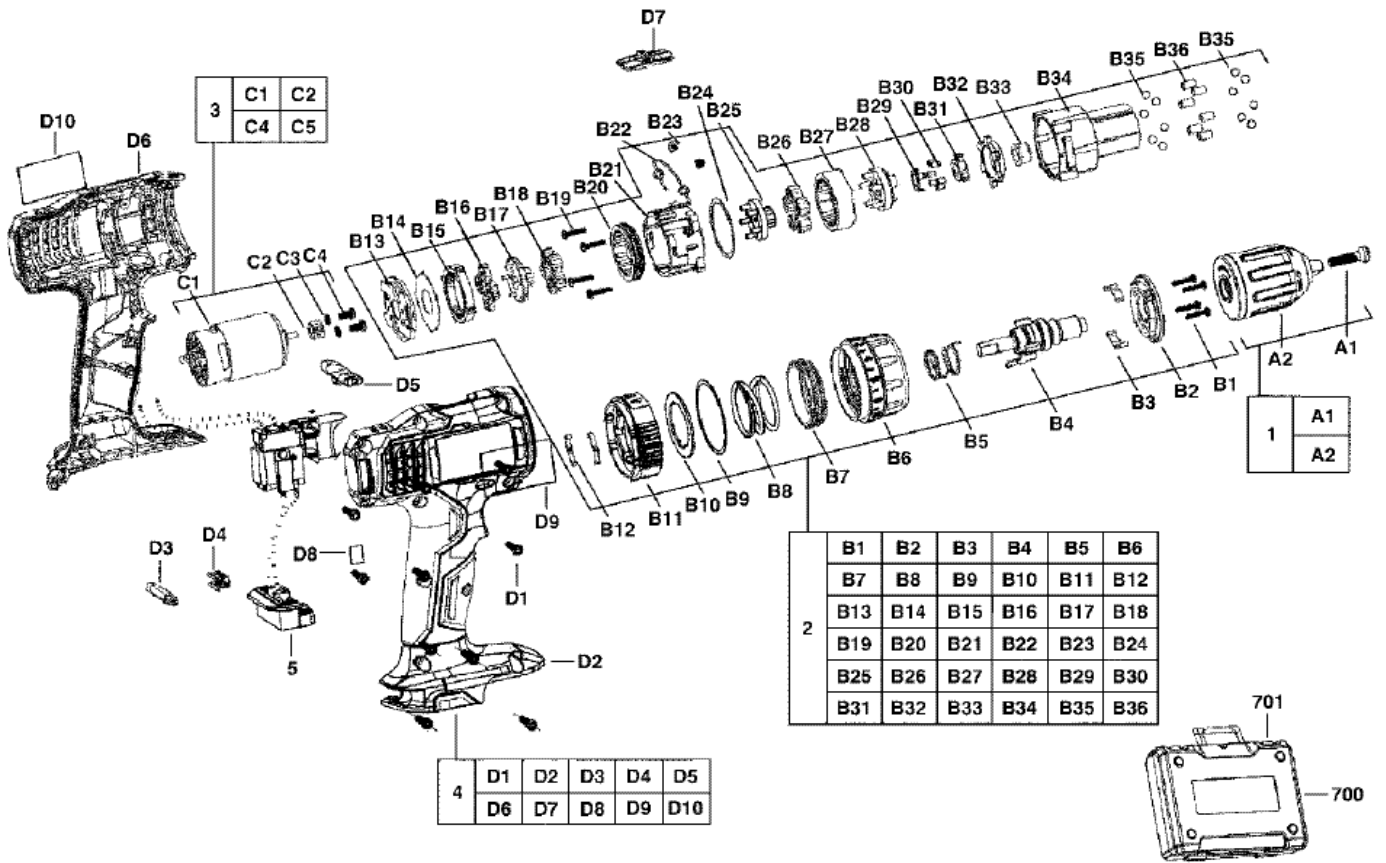

BSB14GLI-152C AKKU-SCHLAGB.SCHR. IN2

4935416471 - BSB14GLI-152C - 4000416474

Position	Quantity	Description	Part number	EAN
0001 1	1	BOHRFUTTER	201474001	4002395829750
0002 2	1	GETRIEBE	Item discontinued(201475001)	
0003 3	1	MOTOREINHEIT	Item discontinued(201478001)	
0004 4	1	GEHAEUSE	4931431367	4002395900985
0005 5	1	SCHALTER M.ELEKTRO.	4931431618	4002395900282
0007 6	1	SCHALTSCHIEBER	Item discontinued(4931440564)	
0700 7	1	TRANSPORTKASTEN	Item discontinued(300912441)	
0701 8	1	SPANNBUEGEL	Item discontinued(515085001)	