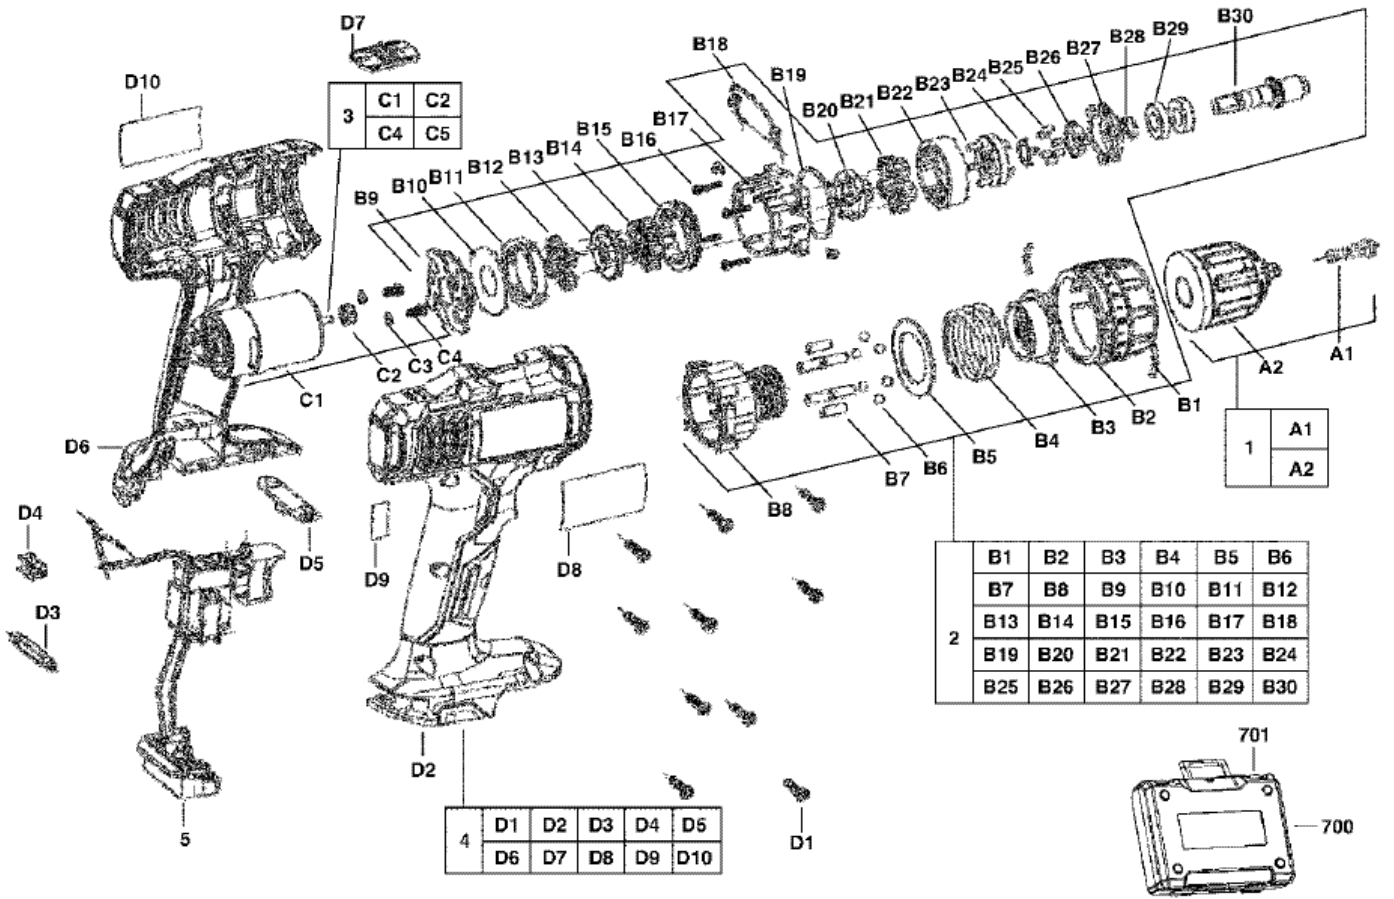

BS14GLI-152C AKKU-BOHRSCHR. IN2

4935416468 - BS14GLI-152C - 4000416479

Position	Quantity	Description	Part number	EAN
0001 1	1	BOHRFUTTER	4931433219	4002395861118
0002 2	1	GETRIEBE-SET	201476001	4002395830091
0003 3	1	MOTOREINHEIT	Item discontinued(201478001)	
0004 4	1	GEHAEUSE	4931431367	4002395900985
0005 5	1	SCHALTER M.ELEKTRO.	4931431618	4002395900282
0007 6	1	SCHALTSCHIEBER	Item discontinued(4931440564)	
0700 7	1	TRANSPORTKASTEN	Item discontinued(300912441)	
0701 8	1	SPANNBUEGEL	Item discontinued(515085001)	