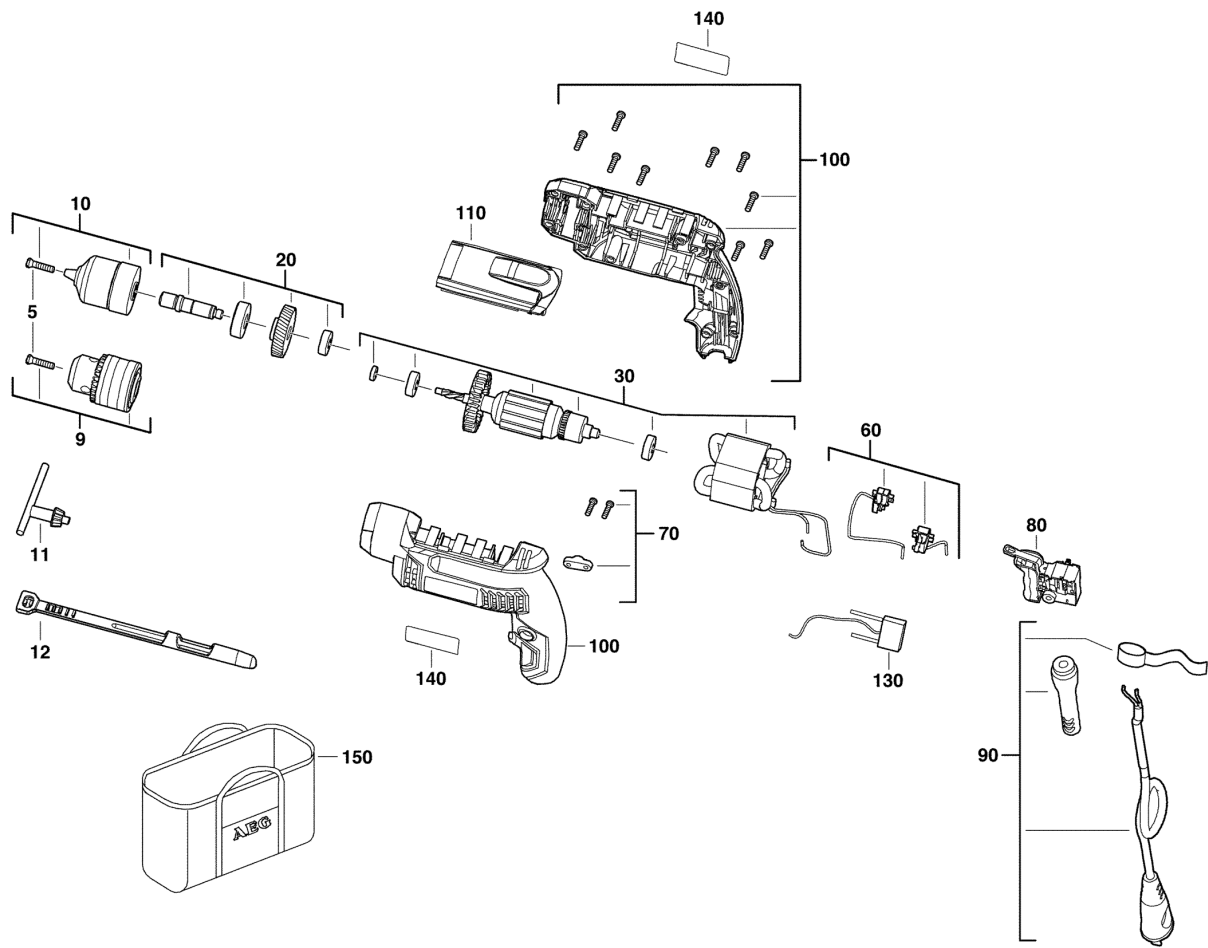

# BE705R BOHRMASCHINE IN2

4935416505 - BE705R - 4000416506

Position	Quantity	Description	Part number	EAN
0005 1	1	SCHRAUBE	Item discontinued(660120006)	
0009 2	1	BOHRFUTTER	Item discontinued(201060002)	
0010 3	1	BOHRFUTTER	201060001	4002395828685
0011 4	1	BOHRFUTT.SCHLUESSEL	Item discontinued(672968001)	
0012 5	1	HALTER	Item discontinued(560989001)	
0020 6	1	GETRIEBEKASTEN	Item discontinued(220137001)	
0030 7	1	MOTOREINHEIT	Item discontinued(201398002)	
0060 8	1	KOHLEBUERSTE	Item discontinued(201440001)	
0070 9	1	KLEMME	Item discontinued(201439002)	
0080 10	1	SCHALTER	Item discontinued(760406018)	
0090 11	1	KABEL	Item discontinued(201439001)	
0100 12	1	GEHAEUSE	Item discontinued(201396002)	
0110 13	1	KLAMMER	Item discontinued(521697001)	
0130 14	1	KONDENSATOR	Item discontinued(820865006)	
0140 15	1	AUFKLEBER	Item discontinued(201441001)	
0150 16	1	BEUTEL	Item discontinued(902078002)	