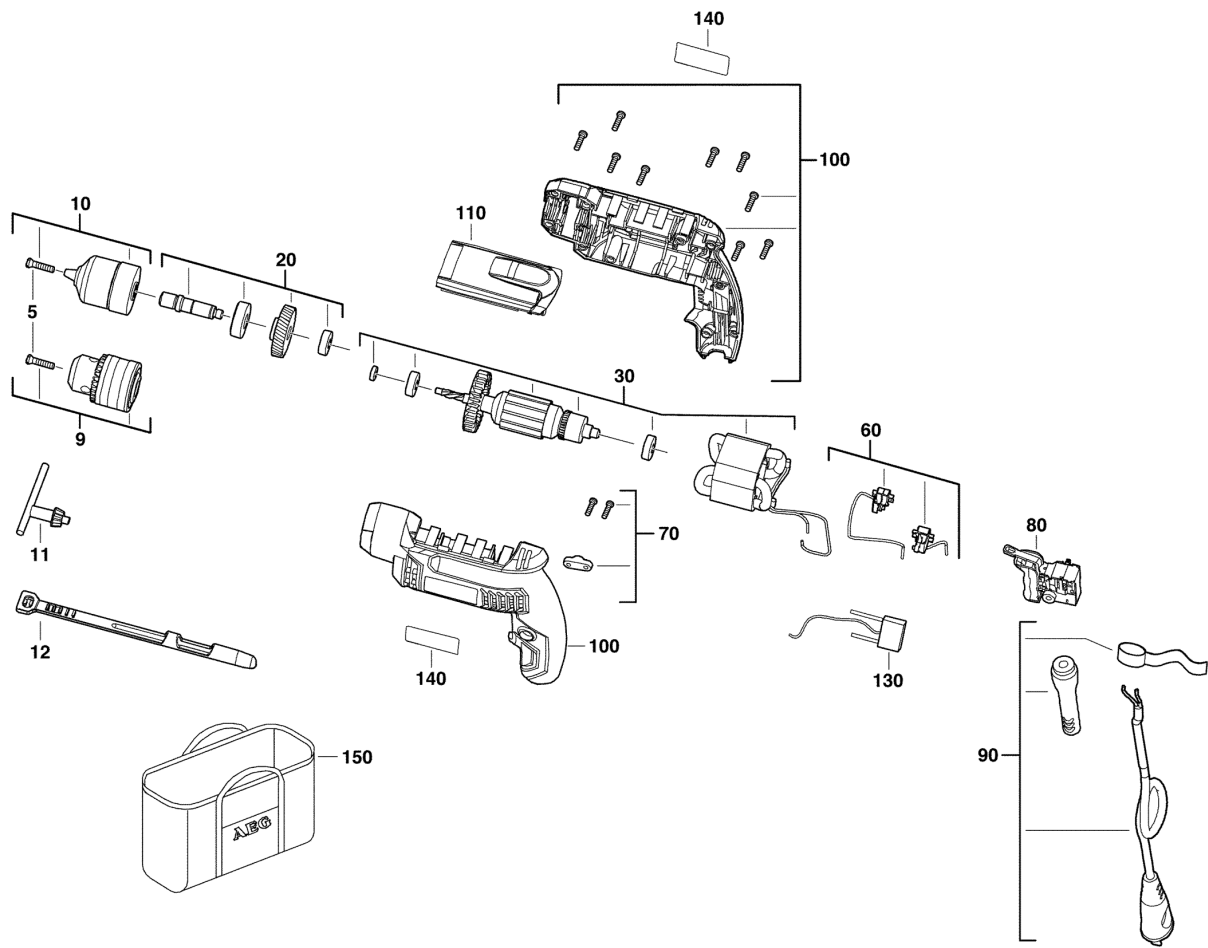

SET-BE705R+BOHRER SET 19PCS

4935419533 - BE705R - 4000416506

Position	Quantity	Description	Part number	EAN
0005 1	1	SCHRAUBE	Item discontinued(660120006)	
0009 2	1	BOHRFUTTER	Item discontinued(201060002)	
0010 3	1	BOHRFUTTER	201060001	4002395828685
0011 4	1	BOHRFUTT.SCHLUESSEL	Item discontinued(672968001)	
0012 5	1	HALTER	Item discontinued(560989001)	
0020 6	1	GETRIEBEKASTEN	Item discontinued(220137001)	
0030 7	1	MOTOREINHEIT	Item discontinued(201398002)	
0060 8	1	KOHLEBUERSTE	Item discontinued(201440001)	
0070 9	1	KLEMME	Item discontinued(201439002)	
0080 10	1	SCHALTER	Item discontinued(760406018)	
0090 11	1	KABEL	Item discontinued(201439001)	
0100 12	1	GEHAEUSE	Item discontinued(201396002)	
0110 13	1	KLAMMER	Item discontinued(521697001)	
0130 14	1	KONDENSATOR	Item discontinued(820865006)	
0140 15	1	AUFKLEBER	Item discontinued(201441001)	
0150 16	1	BEUTEL	Item discontinued(902078002)	