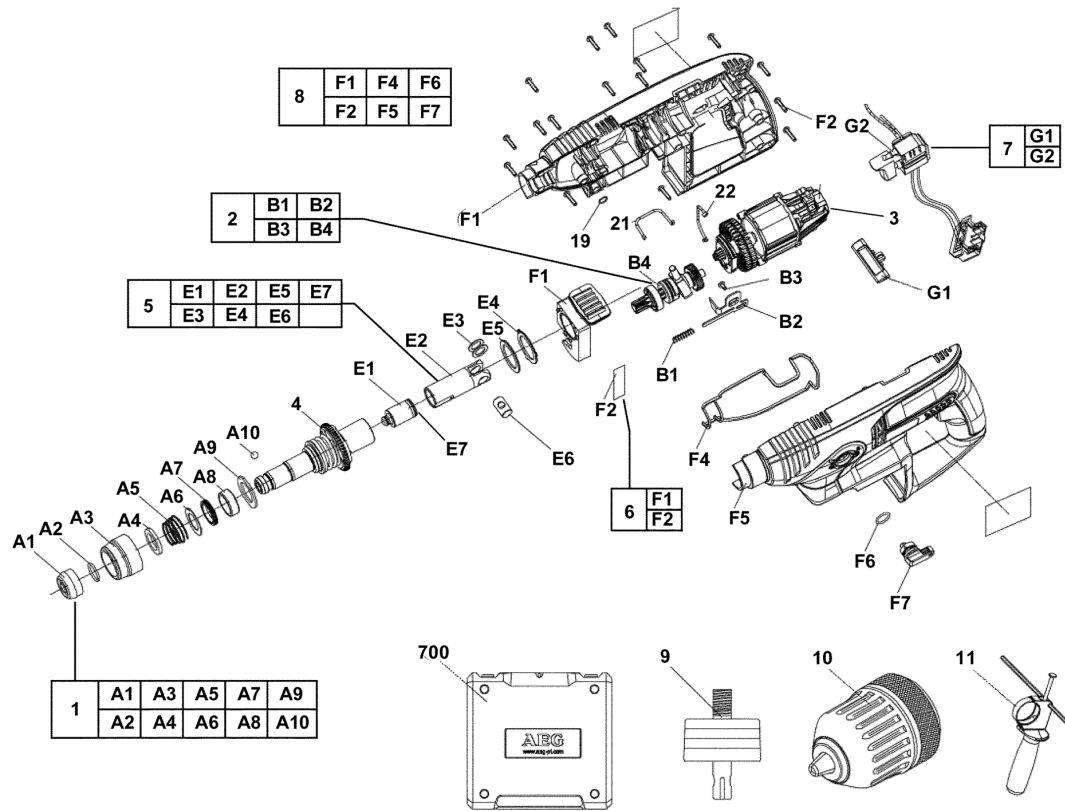

BBH24-GNC AKKU-BOHRHAMMER IN2

4935416680 - BBH24-GNC - 4000416681

Position	Quantity	Description	Part number	EAN
0001 1	1	KUPPLUNGSABDECKUNG	Item discontinued(4931416991)	
0002 2	1	GETRIEBEWELLE	Item discontinued(4931416992)	
0003 3	1	MOTOR	Item discontinued(4931416993)	
0004 4	1	BOHRSPINDEL	Item discontinued(4931416999)	
0005 5	1	KOLBEN KOMPL.	Item discontinued(4931416998)	
0006 6	1	LAGERSCHILD	Item discontinued(4931416997)	
0007 7	1	SCHALTER	Item discontinued(200300045)	
0008 8	1	GEHAEUSE	Item discontinued(200202539)	
0009 9	1	BITHALTER	Item discontinued(200162013)	
0010 10	1	BOHRFUTTER	Item discontinued(200406005)	
0011 11	1	EXZENTER	Item discontinued(200407005)	
0019 12	1	O-RING	Item discontinued(4931416996)	
0021 13	1	DICHTRING	Item discontinued(4931416995)	
0022 14	1	DICHTRING	Item discontinued(4931416994)	