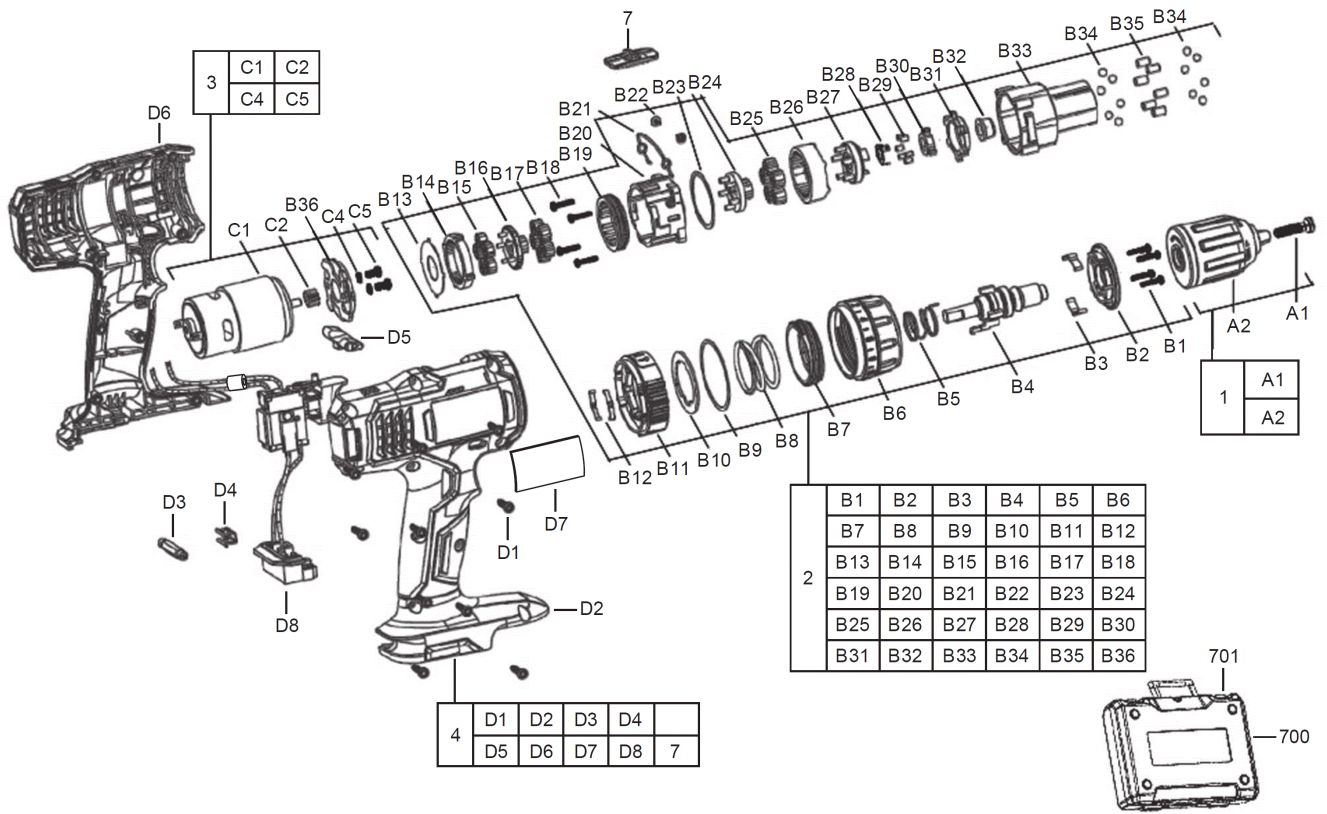

BSB18GLI AKKU-SCHLAGBOHRSCHRAUBER IN2

4935416730 - BSB18GLI - 4000416731

Position	Quantity	Description	Part number	EAN
0001 1	1	BOHRFUTTER	201469002	4002395827923
0002 2	1	GETRIEBEKASTEN	Item discontinued(201469006)	
0003 3	1	MOTOR	Item discontinued(201469004)	
0004 4	1	GEHAEUSE+SCHALTER BAUGRUPPE	Item discontinued(4931433488)	
0007 5	1	SCHALTSCHIEBER	Item discontinued(4931440564)	
0700 6	1	TRANSPORTKOFFER	Item discontinued(300912431)	
0701 7	1	SPANNBUEGEL	Item discontinued(515085001)	