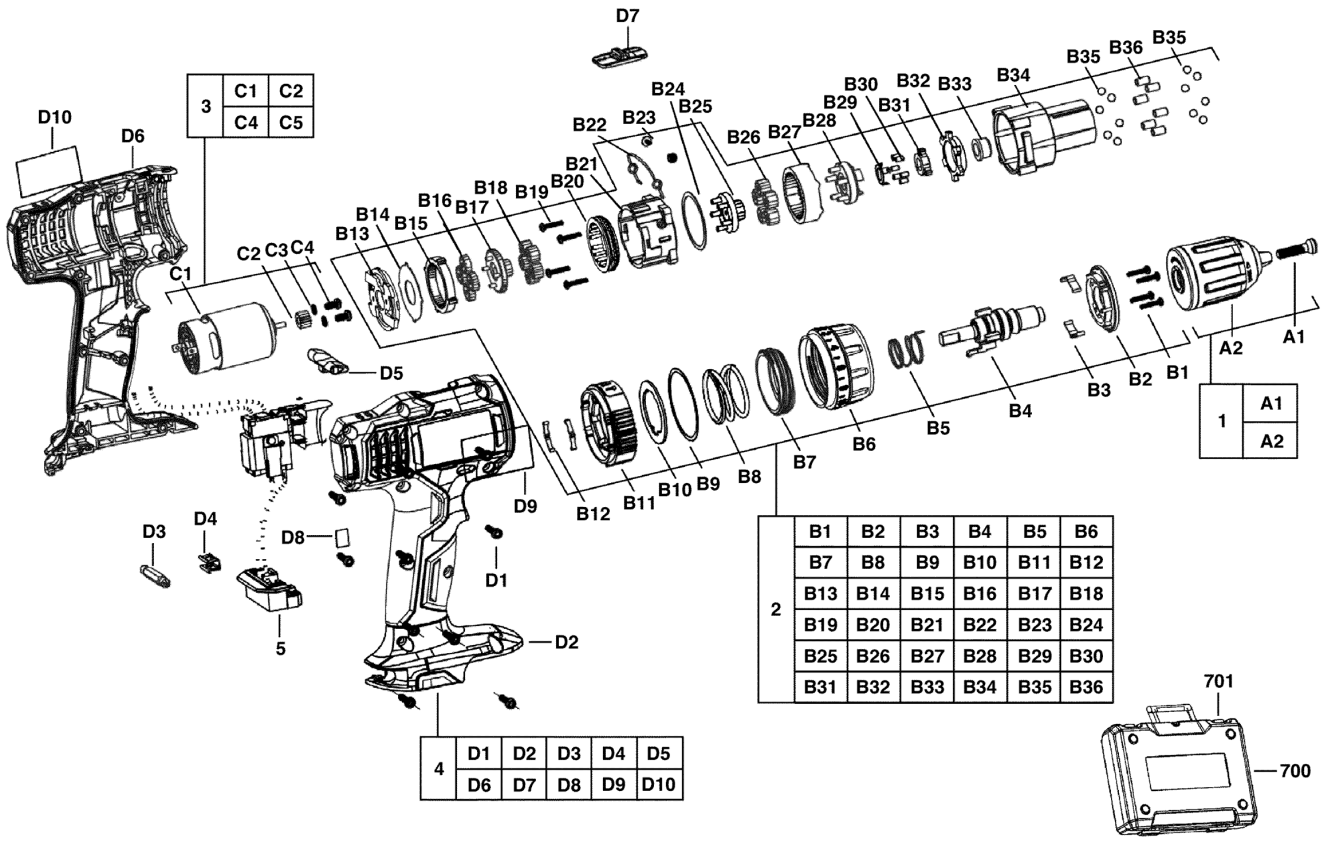

BSB14G-NC AKKU-SCHLAGBOHRERSCHR. IN2

4935416750 - BSB14G-NC - 4000416751

3	C1	C2
	C4	C5

1	A1
	A2

2	B1	B2	B3	B4	B5	B6
	B7	B8	B9	B10	B11	B12
	B13	B14	B15	B16	B17	B18
	B19	B20	B21	B22	B23	B24
	B25	B26	B27	B28	B29	B30
	B31	B32	B33	B34	B35	B36

4	D1	D2	D3	D4	D5
	D6	D7	D8	D9	D10

Position	Quantity	Description	Part number	EAN
0001 1	1	BOHRFUTTER	201474001	4002395829750
0002 2	1	GETRIEBE	Item discontinued(201475001)	
0003 3	1	MOTOREINHEIT	Item discontinued(201478001)	
0004 4	1	GEHAEUSE	4931431367	4002395900985
0005 5	1	SCHALTER M.ELEKTRO.	4931431618	4002395900282
0007 6	1	SCHALTSCHIEBER	Item discontinued(4931440564)	
0700 7	1	TRANSPORTKASTEN	Item discontinued(300912441)	
0701 8	1	SPANNBUEGEL	Item discontinued(515085001)	