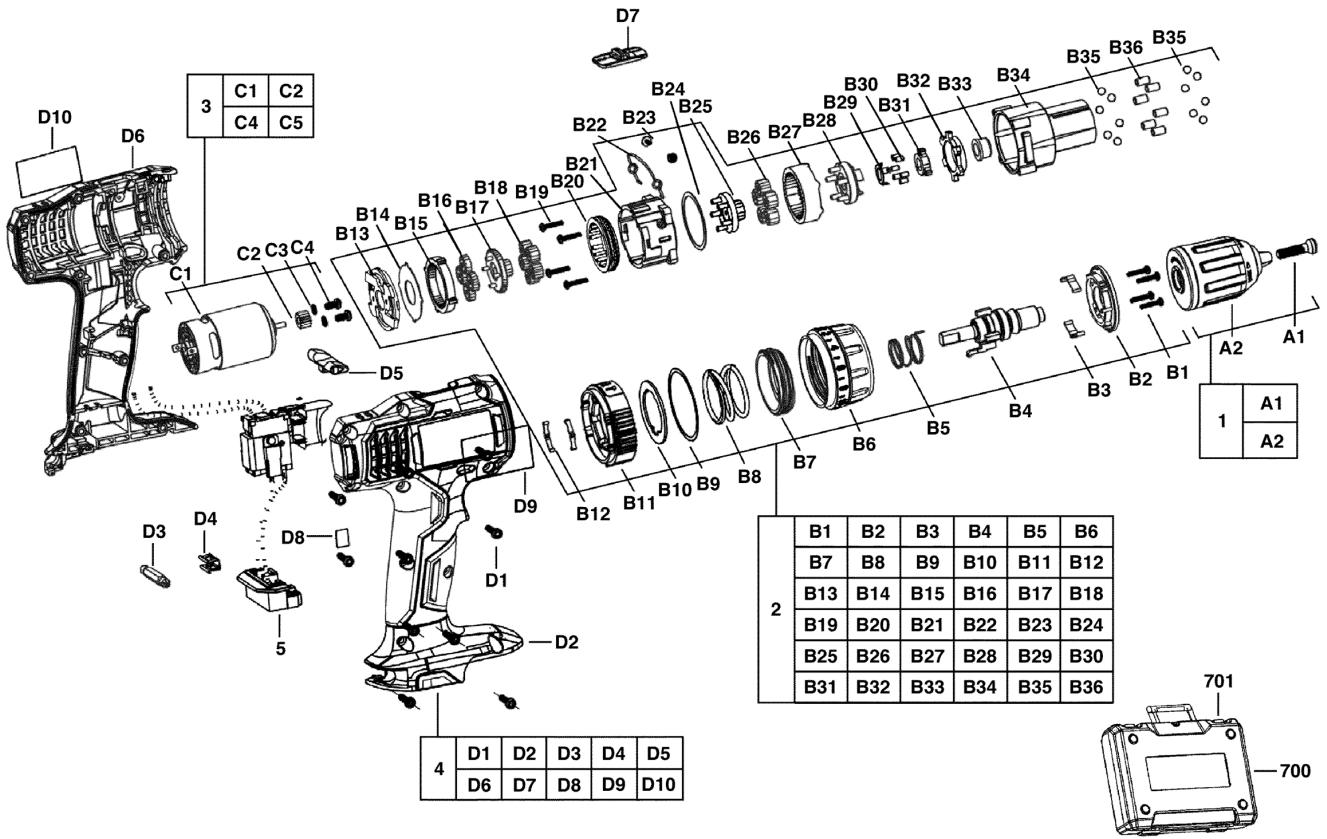

BSB14GLI-142C AKKU-SCHLAGBOHRSCHR. IN2

4935419340 - BSB14GLI-142C - 4000416751

Position	Quantity	Description	Part number	EAN
0001 1	1	BOHRFUTTER	201474001	4002395829750
0002 2	1	GETRIEBE	Item discontinued(201475001)	
0003 3	1	MOTOREINHEIT	Item discontinued(201478001)	
0004 4	1	GEHAEUSE	4931431367	4002395900985
0005 5	1	SCHALTER M.ELEKTRO.	4931431618	4002395900282
0007 6	1	SCHALTSCHIEBER	Item discontinued(4931440564)	
0700 7	1	TRANSPORTKASTEN	Item discontinued(300912441)	
0701 8	1	SPANNBUEGEL	Item discontinued(515085001)	