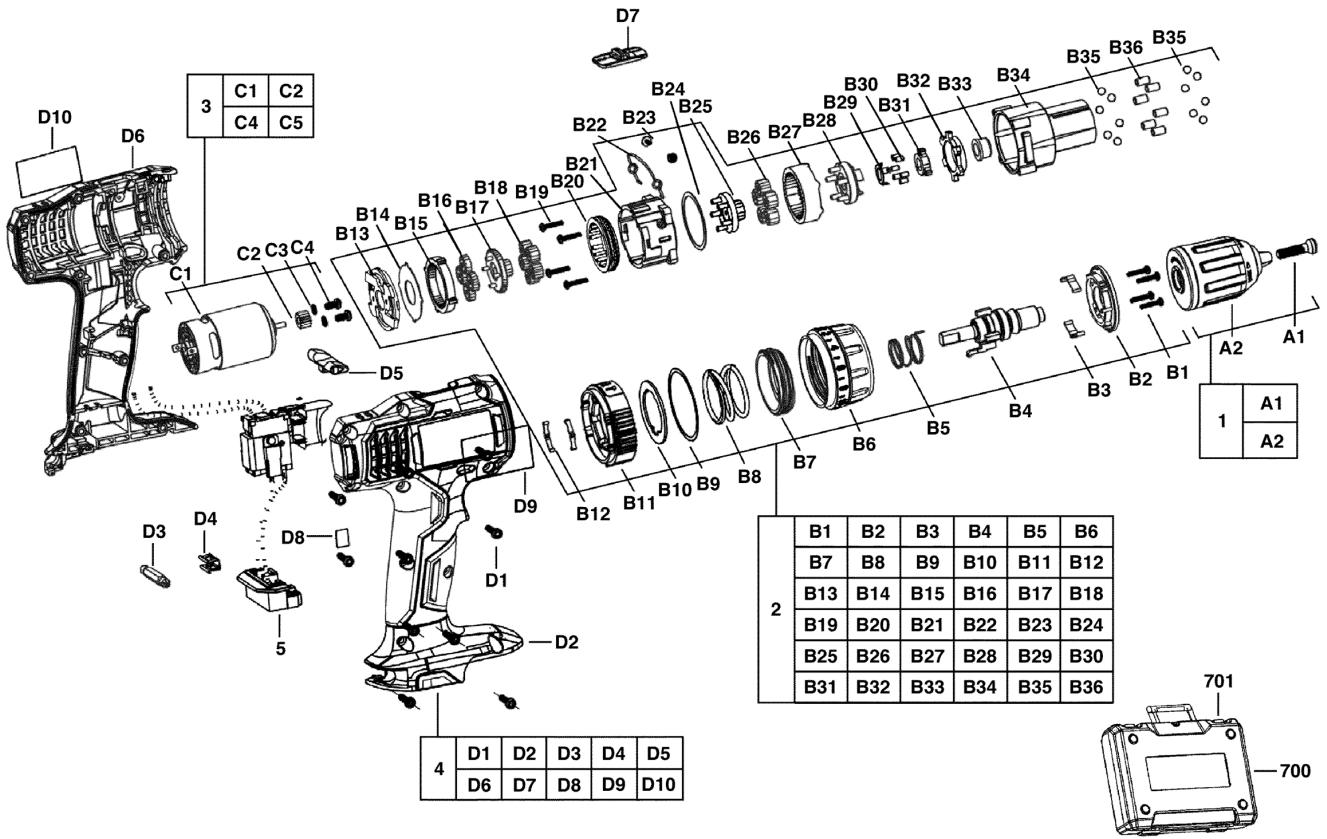

# BSB14GLI-152C AKKU-SCHLAGBOHRER IN2

4935431590 - BSB14GLI-152C - 4000416751

Position	Quantity	Description	Part number	EAN
0001 1	1	BOHRFUTTER	201474001	4002395829750
0002 2	1	GETRIEBE	Item discontinued(201475001)	
0003 3	1	MOTOREINHEIT	Item discontinued(201478001)	
0004 4	1	GEHAEUSE	4931431367	4002395900985
0005 5	1	SCHALTER M.ELEKTRO.	4931431618	4002395900282
0007 6	1	SCHALTSCHIEBER	Item discontinued(4931440564)	
0700 7	1	TRANSPORTKASTEN	Item discontinued(300912441)	
0701 8	1	SPANNBUEGEL	Item discontinued(515085001)	