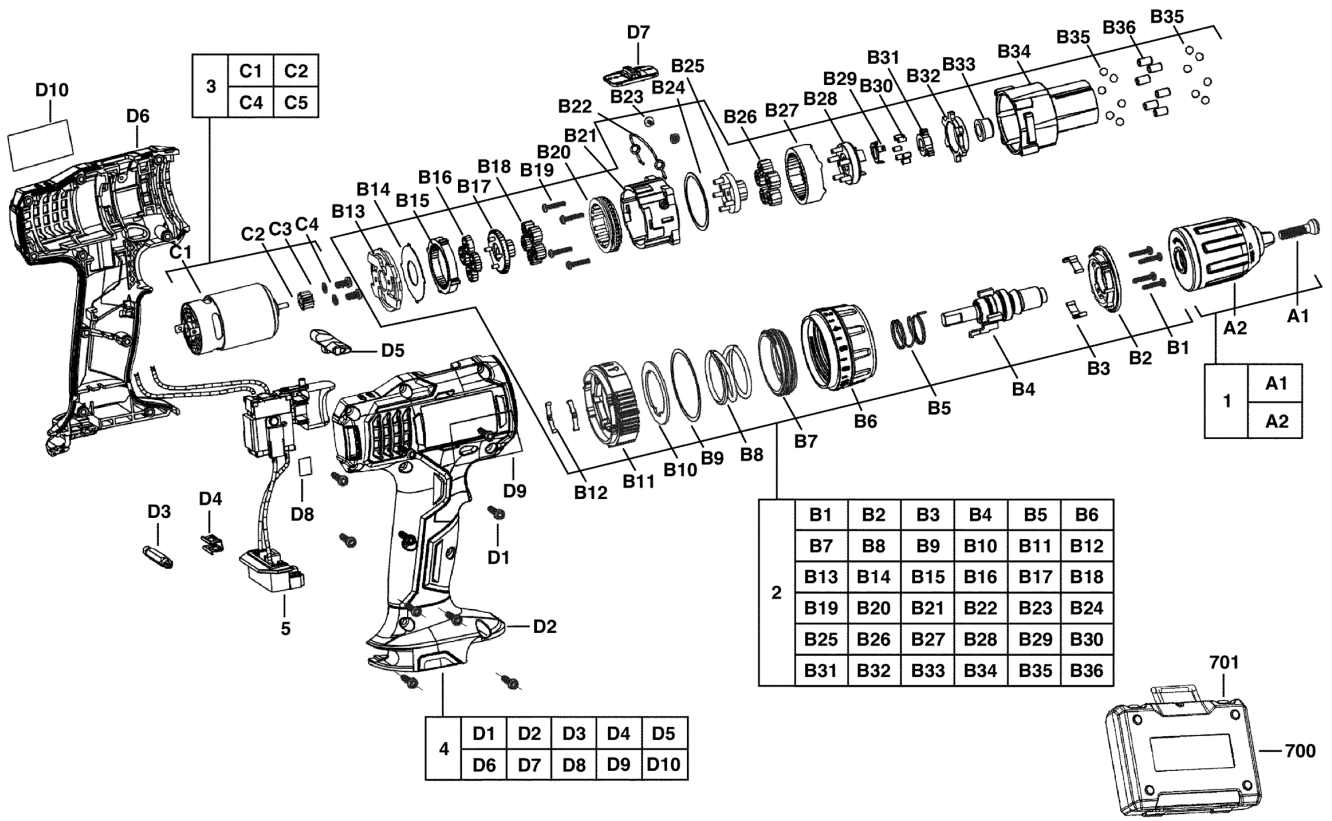

BSB12G-NC AKKU-SCHLAGBOHRSCHR. IN2

4935416760 - BSB12G-NC - 4000416761

3	C1	C2
	C4	C5

1	A1
	A2

2	B1	B2	B3	B4	B5	B6
	B7	B8	B9	B10	B11	B12
	B13	B14	B15	B16	B17	B18
	B19	B20	B21	B22	B23	B24
	B25	B26	B27	B28	B29	B30
	B31	B32	B33	B34	B35	B36

4	D1	D2	D3	D4	D5
	D6	D7	D8	D9	D10

Position	Quantity	Description	Part number	EAN
0001 1	1	BOHRFUTTER	201474001	4002395829750
0002 2	1	GETRIEBE	Item discontinued(201475001)	
0003 3	1	MOTOREINHEIT	Item discontinued(201477001)	
0004 4	1	GEHAEUSE	Item discontinued(201479001)	
0005 5	1	SCHALTER M.ELEKTRO.	Item discontinued(270001489)	
0005 6	1	SCHALTER M.ELEKTRO.	Item discontinued(270001489)	
0700 7	1	TRANSPORTKASTEN	Item discontinued(300912442)	