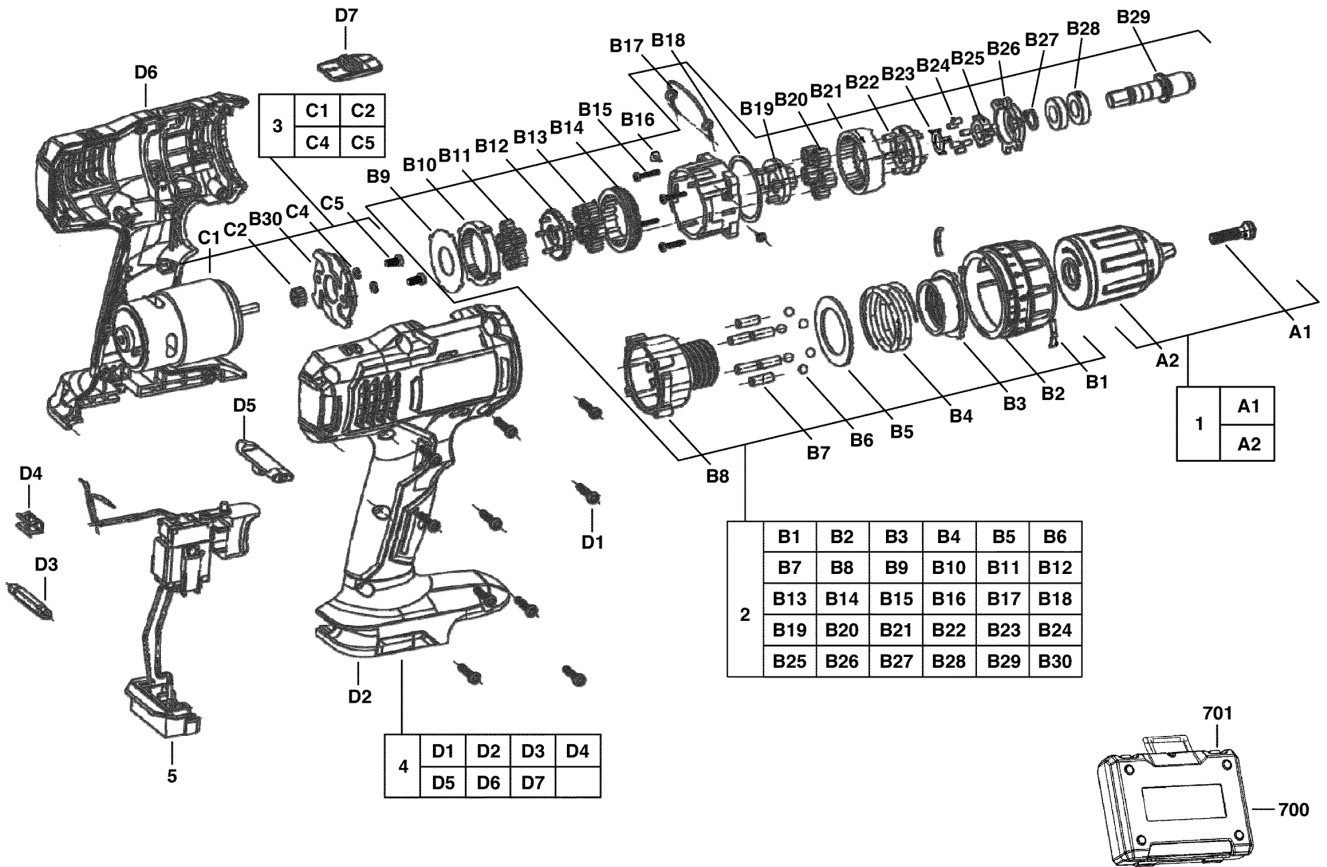

BS18G-LI AKKU-SCHRAUBER GB2

4935410801 - BS18G-LI - 4000416771

Position	Quantity	Description	Part number	EAN
0001 1	1	BOHRFUTTER	201469002	4002395827923
0002 2	1	GETRIEBEKASTEN	Item discontinued(201469003)	
0003 3	1	MOTOR	Item discontinued(201469004)	
0004 4	1	GEHAEUSE	Item discontinued(201469001)	
0005 5	1	SCHALTER M.ELEKTRO.	Item discontinued(270001489)	
0700 6	1	TRANSPORTKOFFER BS 8G	Item discontinued(300912440)	